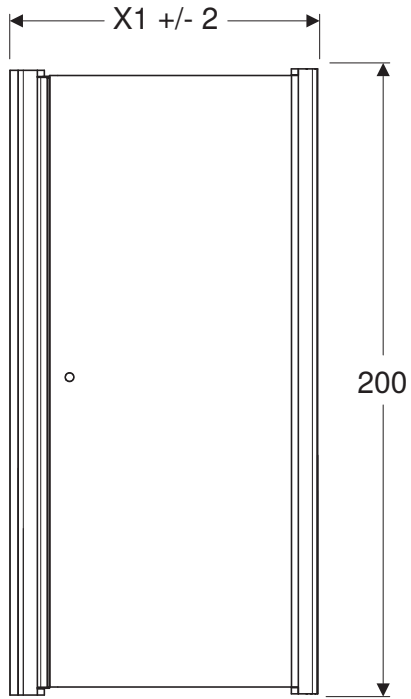

CONTURA

Shower

INSTALLATION MANUAL

MONTERINGSANVISNING
MONTERINGSANVISNING
MONTERINGSVEJLEDNING
ASENNUSOHJE

972.057.00.0(00)

X	X1
70	782
75	832
80	882
85	932
90	982
95	1032

✓

i

i

i

970.787

970.789

970.790

1

2

i

i

3

4

5

3 x  4,8 x 50 mm

i

EN 15651-3: Class XS1

6

8

7

9

10

2 x