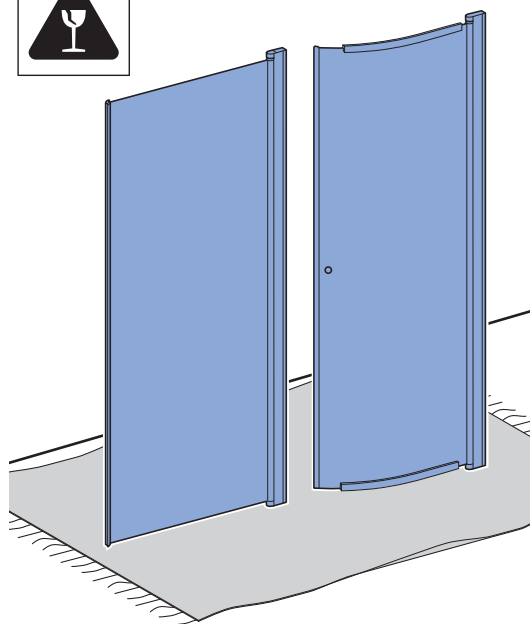

✓

i

i

i

970.787

970.789

970.790