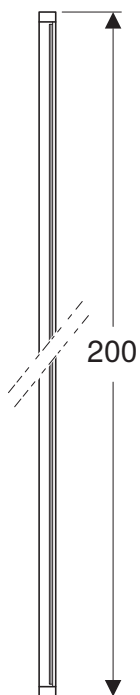

# CONTURA

*Shower*

# INSTALLATION MANUAL

MONTERINGSANVISNING  
MONTERINGSANVISNING  
MONTERINGSVEJLEDNING  
ASENNUSOHJE

972.057.00.0(00)

X	X1
70	782
75	832
80	882
85	932
90	982
95	1032

✓

**i**

**i**

**i**

970.787

970.789

970.790

1

2

i

**i**

**3**

**4**

**5**

3 x  4,8 x 50 mm

**i**

EN 15651-3: Class XS1

6

8

7