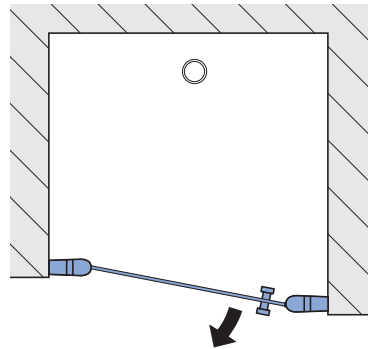

CONTURA

Shower

INSTALLATION MANUAL

MONTERINGSANVISNING
MONTERINGSANVISNING
MONTERINGSVEJLEDNING
ASENNUSOHJE

972.057.00.0(00)

X	X1
70	782
75	832
80	882
85	932
90	982
95	1032

✓

i

i

3

4

5

3 x  4,8 x 50 mm

i

EN 15651-3: Class XS1

6