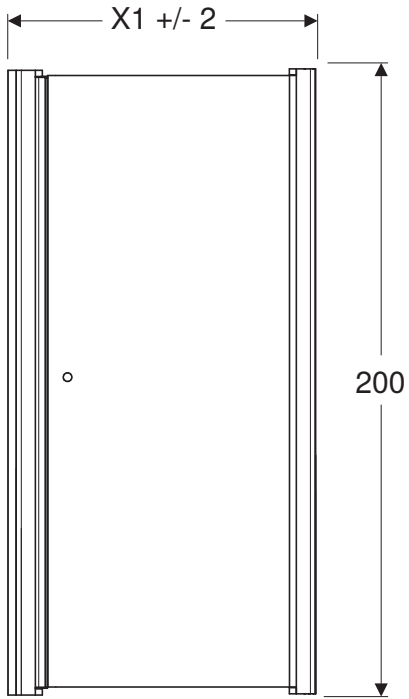

X	X1
70	782
75	832
80	882
85	932
90	982
95	1032