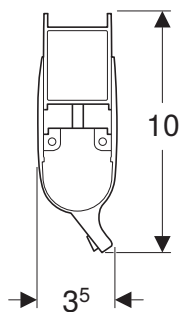

✓

i

i

i

970.787

970.789

970.790