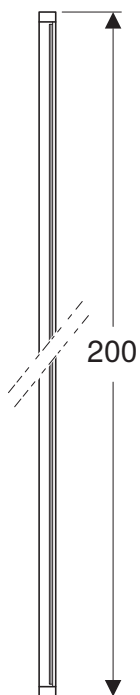

CONTURA

Shower

INSTALLATION MANUAL

MONTERINGSANVISNING
MONTERINGSANVISNING
MONTERINGSVEJLEDNING
ASENNUSOHJE

972.057.00.0(00)

X	X1
70	782
75	832
80	882
85	932
90	982
95	1032

✓

i

i

i

970.787

970.789

970.790

1

2

i

i

3

4

5

3 x  4,8 x 50 mm

i

EN 15651-3: Class XS1

6

8

7

9

10

2 x