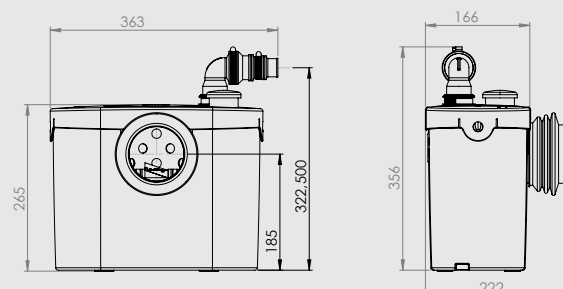

Innløpstilkobling: 1 x 40 mm

Utløpsdiameter: 22/28/32 mm

Beskyttelsesklasse: IP44 | Effekt: 400 W

El-forsyning: 220-240 V/50 Hz | Strømstyrke: 1,9 A

Temperatur: maks. 40° C | Vekt: 5,2 kg

Leveres med: 1 WC-mansjett, 1 utløpsvinkel med integrert tilbakeslagsventil, 1 innløpsmuffe 40 mm, 1 utløpsnippel og 2 gulvfester.

Kan utstyres med **SANIALARM®**

TRYKKHØYDE ELLER HORIZONTAL PUMPING
MAKS: ↑ 5 M → 100 M

Rengjøringsmiddel **DESCALER®** til **SANIFLOs** produkter
NRF DESC. 6201718

FORDELENE

→ Tilrettelagt service

* Register produktet, og avgi garantien til 5 år.
© 2017 Saniflo AB. Vi tar forbehold om eventuelle feil i produktarket og forbeholder oss retten til å endre spesifikasjonene uten forhåndsgitt varsel.