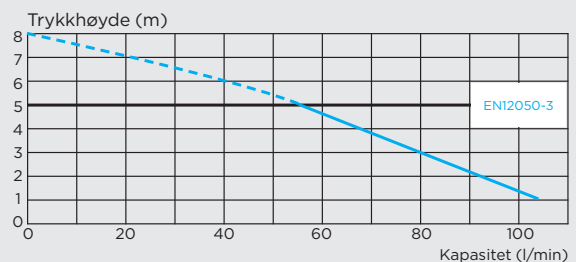

Innløpstilkobling: 1 x 40 mm

Utløpsdiameter: 22/28/32 mm

Beskyttelsesklasse: IP44 | Effekt: 400 W

El-forsyning: 220-240 V/50 Hz | Strømstyrke: 1,9 A

Temperatur: maks. 40° C | Vekt: 5,2 kg

Leveres med: 1 WC-mansjett, 1 utløpsvinkel med integrert tilbakeslagsventil, 1 innløpsmuffe 40 mm, 1 utløpsnippel og 2 gulvfester.

Kan utstyres med **SANIALARM®**

TRYKKHØYDE ELLER HORIZONTAL PUMPING
MAKS: ↑ 5 M → 100 M

Rengjøringsmiddel **DESCALER®** til **SANIFLOs** produkter
NRF DESC. 6201718

FORDELENE

→ Tilrettelagt service

* Register produktet, og avgi garantien til 5 år.
© 2017 Saniflo AB. Vi tar forbehold om eventuelle feil i produktarket og forbeholder oss retten til å endre spesifikasjonene uten forhåndsgitt varsel.