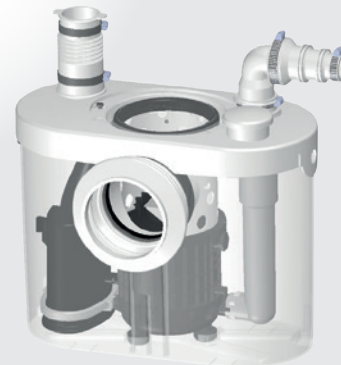

SANIFLO AB

- Installer WC eller kjøkken hvor DU vil

Kvernpumpe som pumper bort avløpsvannet fra både WC-stolen og servanten.

5 m
100 m

46 dB (A)

www.saniflo.no

SANITOP® UP

NRF: 6201779 ersatter NRF 6201706

Innløpstilkobling: 1 x 40 mm

Utløpsdiameter: 22/28/32 mm

Beskyttelsesklasse: IP44 | Effekt: 400 W

El-forsyning: 220-240 V/50 Hz | Strømstyrke: 1,9 A

Temperatur: maks. 40° C | Vekt: 5,2 kg

Leveres med: 1 WC-mansjett, 1 utløpsvinkel med integrert tilbakeslagsventil, 1 innløpsmuffe 40 mm, 1 utløpsnippel og 2 gulvfester.

Kan utstyres med **SANIALARM®**

TRYKKHØYDE ELLER HORIZONTAL PUMPING
MAKS: ↑ 5 M → 100 M

Rengjøringsmiddel **DESCALER®** til **SANIFLOs** produkter
NRF DESC. 6201718

FORDELENE

→ Tilrettelagt service

* Register produktet, og avgi garantien til 5 år.
© 2017 Saniflo AB. Vi tar forbehold om eventuelle feil i produktarket og forbeholder oss retten til å endre spesifikasjonene uten forhåndsgitt varsel.