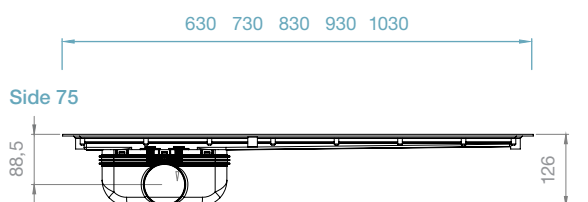

Skrudd klemramme i 2 mm rustfritt stål gir sikker, vanntett tilslutning mot vinylmatten.

Finnes med ulike utløpsdimensjoner og utløpsretninger.

Avrundede hjørner, for myk innfestning av vinylmatten.

## Utløpshus

Navn	min. flyt* liter/sek.	600 mm	700 mm	800 mm	900 mm	1000 mm
Ø75 side	0,8	NRF 3402442	NRF 3402443	NRF 3402444	NRF 3402445	NRF 3402446
Ø50 side	0,8	NRF 3402431	NRF 3402432	NRF 3402433	NRF 3402434	NRF 3402435
Ø75 bunn	0,8	NRF 3402453	NRF 3402454	NRF 3402455	NRF 3402456	NRF 3402457
Ø75 gavl	0,8	NRF 3402447	NRF 3402448	NRF 3402449	NRF 3402451	NRF 3402452
Ø50 gavl	0,8	NRF 3402436	NRF 3402437	NRF 3402438	NRF 3402439	NRF 3402441
Ø50 side lav**	0,6	NRF 3401645	NRF 3401646	NRF 3401647	NRF 3401648	NRF 3401649