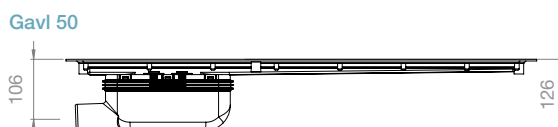

Utløpshus

Navn	min. flyt* liter/sek.	600 mm	700 mm	800 mm	900 mm	1000 mm
Ø75 side	0,8	NRF 3402442	NRF 3402443	NRF 3402444	NRF 3402445	NRF 3402446
Ø50 side	0,8	NRF 3402431	NRF 3402432	NRF 3402433	NRF 3402434	NRF 3402435
Ø75 bunn	0,8	NRF 3402453	NRF 3402454	NRF 3402455	NRF 3402456	NRF 3402457
Ø75 gavl	0,8	NRF 3402447	NRF 3402448	NRF 3402449	NRF 3402451	NRF 3402452
Ø50 gavl	0,8	NRF 3402436	NRF 3402437	NRF 3402438	NRF 3402439	NRF 3402441
Ø50 side lav**	0,6	NRF 3401645	NRF 3401646	NRF 3401647	NRF 3401648	NRF 3401649

*Ifølge SS-NO 1253-1, ** Kun for betong

Vår kontinuerlige produktutvikling kan medføre endringer i utførelse, design og konstruksjon, noe vi forbeholder oss retten til.

Purus er
sertifisert ifølge
ISO 9001

Purus AS
joti@joti.no
www.purus.no