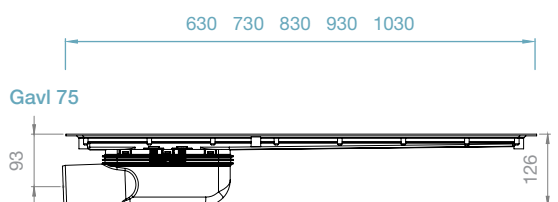

Skrudd klemramme i 2 mm rustfritt stål gir sikker, vanntett tilslutning mot vinylmatten.

Finnes med ulike utløpsdimensjoner og utløpsretninger.

Avrundede hjørner, for myk innfestning av vinylmatten.

## Utløpshus

Navn	min. flyt* liter/sek.	600 mm	700 mm	800 mm	900 mm	1000 mm
Ø75 side	0,8	NRF 3402442	NRF 3402443	NRF 3402444	NRF 3402445	NRF 3402446
Ø50 side	0,8	NRF 3402431	NRF 3402432	NRF 3402433	NRF 3402434	NRF 3402435
Ø75 bunn	0,8	NRF 3402453	NRF 3402454	NRF 3402455	NRF 3402456	NRF 3402457
Ø75 gavl	0,8	NRF 3402447	NRF 3402448	NRF 3402449	NRF 3402451	NRF 3402452
Ø50 gavl	0,8	NRF 3402436	NRF 3402437	NRF 3402438	NRF 3402439	NRF 3402441
Ø50 side lav**	0,6	NRF 3401645	NRF 3401646	NRF 3401647	NRF 3401648	NRF 3401649