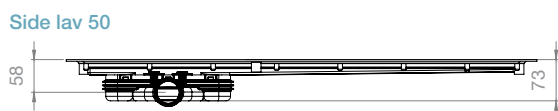

Skrudd klemramme i 2 mm rustfritt stål gir sikker, vanntett tilslutning mot vinylmatten.

Finnes med ulike utløpsdimensjoner og utløpsretninger.

Avrundede hjørner, for myk innfestning av vinylmatten.

## Utløpshus

Navn	min. flyt* liter/sek.	600 mm	700 mm	800 mm	900 mm	1000 mm
Ø75 side	0,8	NRF 3402442	NRF 3402443	NRF 3402444	NRF 3402445	NRF 3402446
Ø50 side	0,8	NRF 3402431	NRF 3402432	NRF 3402433	NRF 3402434	NRF 3402435
Ø75 bunn	0,8	NRF 3402453	NRF 3402454	NRF 3402455	NRF 3402456	NRF 3402457
Ø75 gavl	0,8	NRF 3402447	NRF 3402448	NRF 3402449	NRF 3402451	NRF 3402452
Ø50 gavl	0,8	NRF 3402436	NRF 3402437	NRF 3402438	NRF 3402439	NRF 3402441
Ø50 side lav**	0,6	NRF 3401645	NRF 3401646	NRF 3401647	NRF 3401648	NRF 3401649