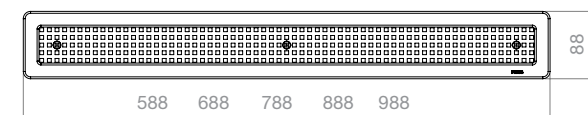

Utløpshus

Navn	min. flyt* liter/sek.	600 mm	700 mm	800 mm	900 mm	1000 mm
Ø75 side	0,8	NRF 3402442	NRF 3402443	NRF 3402444	NRF 3402445	NRF 3402446
Ø50 side	0,8	NRF 3402431	NRF 3402432	NRF 3402433	NRF 3402434	NRF 3402435
Ø75 bunn	0,8	NRF 3402453	NRF 3402454	NRF 3402455	NRF 3402456	NRF 3402457
Ø75 gavl	0,8	NRF 3402447	NRF 3402448	NRF 3402449	NRF 3402451	NRF 3402452
Ø50 gavl	0,8	NRF 3402436	NRF 3402437	NRF 3402438	NRF 3402439	NRF 3402441
Ø50 side lav**	0,6	NRF 3401645	NRF 3401646	NRF 3401647	NRF 3401648	NRF 3401649

*Ifølge SS-NO 1253-1, ** Kun for betong

Vår kontinuerlige produktutvikling kan medføre endringer i utførelse, design og konstruksjon, noe vi forbeholder oss retten til.

Purus er
sertifisert ifølge
ISO 9001

Purus AS
joti@joti.no
www.purus.no