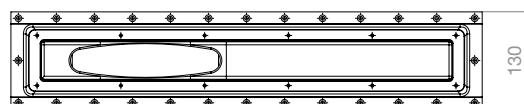

Skrudd klemramme i 2 mm rustfritt stål gir sikker, vanntett tilslutning mot vinylmatten.

Finnes med ulike utløpsdimensjoner og utløpsretninger.

Avrundede hjørner, for myk innfestning av vinylmatten.

## Utløpshus

Navn	min. flyt* liter/sek.	600 mm	700 mm	800 mm	900 mm	1000 mm
Ø75 side	0,8	NRF 3402442	NRF 3402443	NRF 3402444	NRF 3402445	NRF 3402446
Ø50 side	0,8	NRF 3402431	NRF 3402432	NRF 3402433	NRF 3402434	NRF 3402435
Ø75 bunn	0,8	NRF 3402453	NRF 3402454	NRF 3402455	NRF 3402456	NRF 3402457
Ø75 gavl	0,8	NRF 3402447	NRF 3402448	NRF 3402449	NRF 3402451	NRF 3402452
Ø50 gavl	0,8	NRF 3402436	NRF 3402437	NRF 3402438	NRF 3402439	NRF 3402441
Ø50 side lav**	0,6	NRF 3401645	NRF 3401646	NRF 3401647	NRF 3401648	NRF 3401649