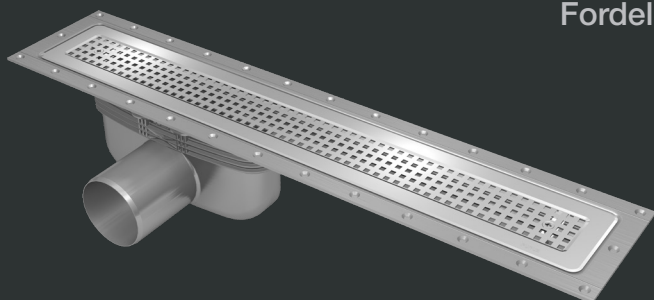

## Purus Line Vinyl Plus

### Fordeler

- Skrudd rist i ett stykke, Torx T25 (låsesett inkludert).
- Rennen er støpt i ett stykke av ABS for bedre vedheft.
- Klemring i 2 mm rustfritt stål med 2 mm EPDM-pakning.
- Rist i stilrent mønster og NOOD-vannlås inkludert (mekanisk luktstopp i vannlåsen).
- Minste byggehøyde 73 mm.
- Finnes i lengdene 600, 700, 800, 900 og 1000 mm.

Vinylmatten gir en vanntett overflate som er lett å holde ren. Med Purus Line Vinyl Plus skaper du en elegant følelse som samtidig er praktisk.

Den nye sjakkbrettmønstrede risten har ingen skjøter der smuss kan samle seg. Risten løses med de forsenkede torx-skruene. Lett å vedlikeholde og rengjøre.

Skrudd klemramme i 2 mm rustfritt stål gir sikker, vanntett tilslutning mot vinylmatten.

Finnes med ulike utløpsdimensjoner og utløpsretninger.

Avrundede hjørner, for myk innfestning av vinylmatten.