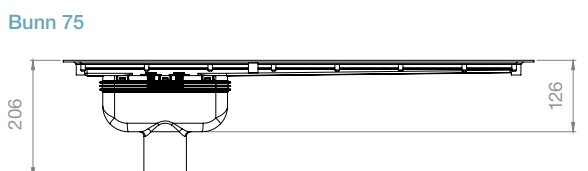

Utløpshus

Navn	min. flyt* liter/sek.	600 mm	700 mm	800 mm	900 mm	1000 mm
Ø75 side	0,8	NRF 3402442	NRF 3402443	NRF 3402444	NRF 3402445	NRF 3402446
Ø50 side	0,8	NRF 3402431	NRF 3402432	NRF 3402433	NRF 3402434	NRF 3402435
Ø75 bunn	0,8	NRF 3402453	NRF 3402454	NRF 3402455	NRF 3402456	NRF 3402457
Ø75 gavl	0,8	NRF 3402447	NRF 3402448	NRF 3402449	NRF 3402451	NRF 3402452
Ø50 gavl	0,8	NRF 3402436	NRF 3402437	NRF 3402438	NRF 3402439	NRF 3402441
Ø50 side lav**	0,6	NRF 3401645	NRF 3401646	NRF 3401647	NRF 3401648	NRF 3401649

*Ifølge SS-NO 1253-1, ** Kun for betong

Vår kontinuerlige produktutvikling kan medføre endringer i utførelse, design og konstruksjon, noe vi forbeholder oss retten til.

Purus er
sertifisert ifølge
ISO 9001

Purus AS
joti@joti.no
www.purus.no