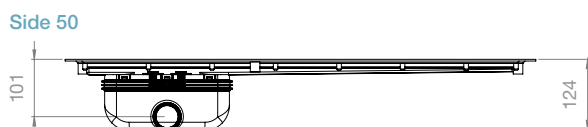

Utløpshus

Navn	min. flyt* liter/sek.	600 mm	700 mm	800 mm	900 mm	1000 mm
Ø75 side	0,8	NRF 3402442	NRF 3402443	NRF 3402444	NRF 3402445	NRF 3402446
Ø50 side	0,8	NRF 3402431	NRF 3402432	NRF 3402433	NRF 3402434	NRF 3402435
Ø75 bunn	0,8	NRF 3402453	NRF 3402454	NRF 3402455	NRF 3402456	NRF 3402457
Ø75 gavl	0,8	NRF 3402447	NRF 3402448	NRF 3402449	NRF 3402451	NRF 3402452
Ø50 gavl	0,8	NRF 3402436	NRF 3402437	NRF 3402438	NRF 3402439	NRF 3402441
Ø50 side lav**	0,6	NRF 3401645	NRF 3401646	NRF 3401647	NRF 3401648	NRF 3401649

*Ifølge SS-NO 1253-1, ** Kun for betong

Vår kontinuerlige produktutvikling kan medføre endringer i utførelse, design og konstruksjon, noe vi forbeholder oss retten til.

Purus er
sertifisert ifølge
ISO 9001

Purus AS
joti@joti.no
www.purus.no