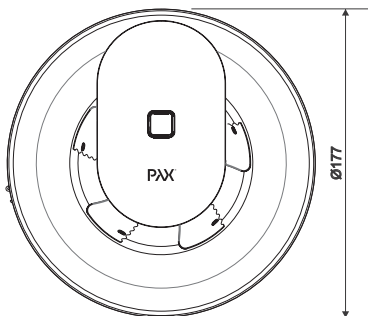

Helautomatisk vifte med mulighet til app styrning.
Art.nr: 1550-1, EI-nr: 4910503, NRF nr: 6553161

Funksjoner

Helautomatisk, tre hastigheter og boost:

- Lav hastighet (grunnventilasjon)
- Middels hastighet (Lys sensor og ettergangstid)
- Høy hastighet (fuktighet eller impulsbryter).
- Boost hastighet programmeres eller aktiveres via app
- Utluftnings funksjon

Plassering

- Monteres mot en separat kanal Ø100-140mm
- Med naturlig selvtrekk (tak).
- Uten naturlig selvtrekk (yttervegg)

Allpolig bryter:

Innebygd for tilkobling 100-240V.

Tilbehør

- Kaldrassspjeld Calima 8127-1
- Dekkplate hvit 8143-6
- For kanaldimensjoner Ø140-160mm

Modell

Artikkelnummer
Allpolig bryter
Kapasitet, frittblåsende [m³/h]
Kapasitet, frittblåsende [l/s]
Maksimalt trykk [Pa]
Effekt forbruk [W]
Lydtrykksnivå [dB(A) 3 m]
Spenning/Frekvens

Pax Calima®

1550-1
Ja
110 m³/h
30
25Pa
4W
17-20 dB(A) 3 m
230V AC 50Hz
alternativt 12V DC
DC
BTLE4
IP44
Klass II (skal ikke jordes)
S - Intertek
CE
Ø100-140 mm
5-35
Godkjent installatør
0,38

Motortype
Bluetooth
Kapslingsklasse
Isolasjonsklasse
Sertifikat
Andre merkninger
Kanaldimensjon
Temperaturområde
El-installasjon
Enhetens vekt [kg]

Separat
12 V-inngang
for båt eller
campingvogn

5

års garanti
year warranty