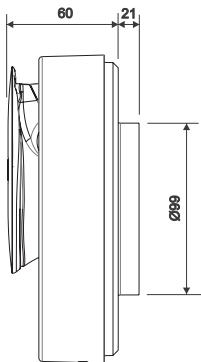

Helautomatisk vifte med mulighet til app styrning.
Art.nr: 1550-1, EI-nr: 4910503, NRF nr: 6553161

Funksjoner

Helautomatisk, tre hastigheter og boost:

- Lav hastighet (grunnventilasjon)
- Middels hastighet (Lys sensor og ettergangstid)
- Høy hastighet (fuktighet eller impulsbryter).
- Boost hastighet programmeres eller aktiveres via app
- Utluftnings funksjon

Plassering

- Monteres mot en separat kanal Ø100-140mm
- Med naturlig selvtrekk (tak).
- Uten naturlig selvtrekk (yttervegg)

Allpolig bryter:

Innebygd for tilkobling 100-240V.

Tilbehør

- Kaldrassspjeld Calima 8127-1
- Dekkplate hvit 8143-6
- For kanaldimensjoner Ø140-160mm

Modell

Artikkelnummer
Allpolig bryter
Kapasitet, frittblåsende [m³/h]
Kapasitet, frittblåsende [l/s]
Maksimalt trykk [Pa]
Effekt forbruk [W]
Lydtrykksnivå [dB(A) 3 m]
Spenning/Frekvens

Pax Calima®

1550-1
Ja
110 m³/h
30
25Pa
4W
17-20 dB(A) 3 m
230V AC 50Hz
alternativt 12V DC
DC
BTLE4
IP44
Klass II (skal ikke jordes)
S - Intertek
CE
Ø100-140 mm
5-35
Godkjent installatør
0,38

Motortype
Bluetooth
Kapslingsklasse
Isolasjonsklasse
Sertifikat
Andre merkninger
Kanaldimensjon
Temperaturområde
El-installasjon
Enhetens vekt [kg]

Separat
12 V-inngang
for båt eller
campingvogn

5

års garanti
year warranty