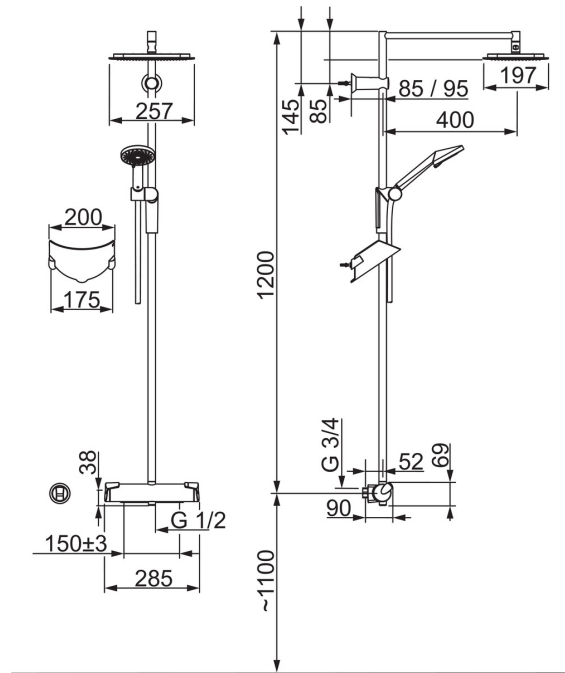

Reserve deler

SP7192

	Navn	Kode	NRF
01	Mengderatt	601267V	4202962
02	Omkasterkassett	601278V	4202965
03	Smussfilter, G3/4, DN20	178375V	4204472
03	Smussfilter, G1/2, DN15	198094/2	4204826
04	O-ringsett	178796V	4204923
05	Temperaturreguleringsgrep	601273V	4202964
06	Termostatstyrt reguleringskassett	178780V	4204922
07	Glider for dusjstang	601457V	4203387
N.I.	Dusjrørholder	601407V	4205406