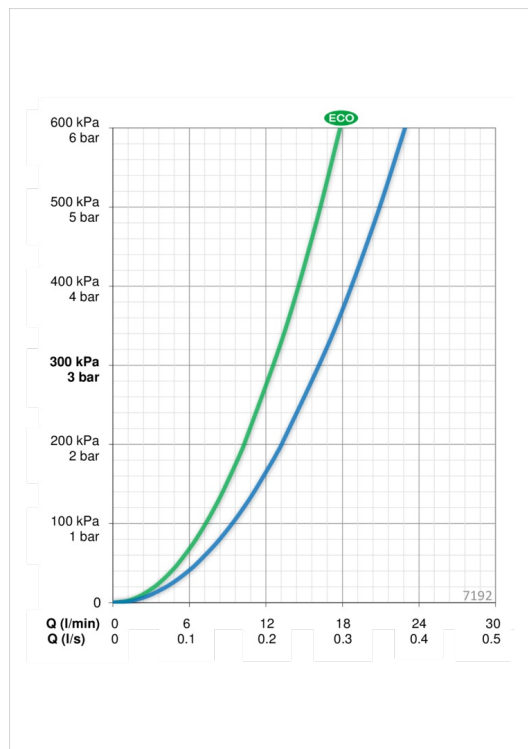

Typegodkjennelse

STF Sertifikat	EUF129-20002662-TH4
ETA-Danmark	VA 1.43/20446