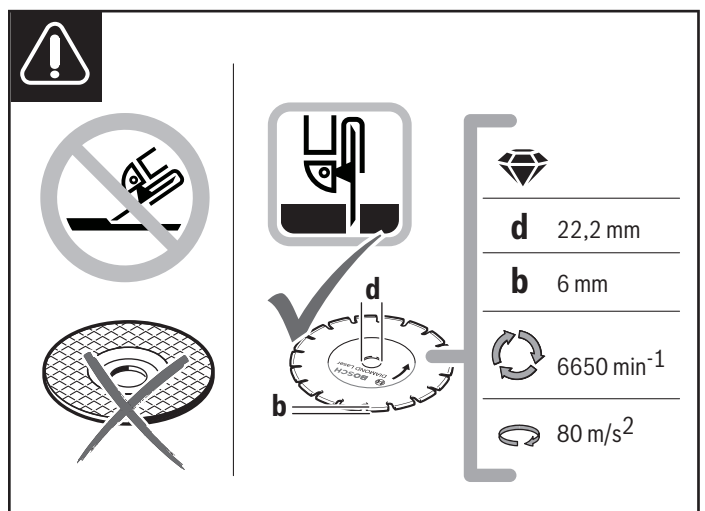

# GDE 230 Professional

FC-T|FC-S

**Robert Bosch GmbH**  
 Power Tools Division  
 70764 Leinfelden-Echterdingen  
 GERMANY  
[www.bosch-pt.com](http://www.bosch-pt.com)

1 609 92A 0T8 (2014.08) PS / 2 XXX

1 609 92A 0T8

**BOSCH**

	GDE 230 FC-T	GDE 230 FC-S
	mm	230
	mm	60
	2 605 510 281	2 605 510 298
	kg	2,1

2 |