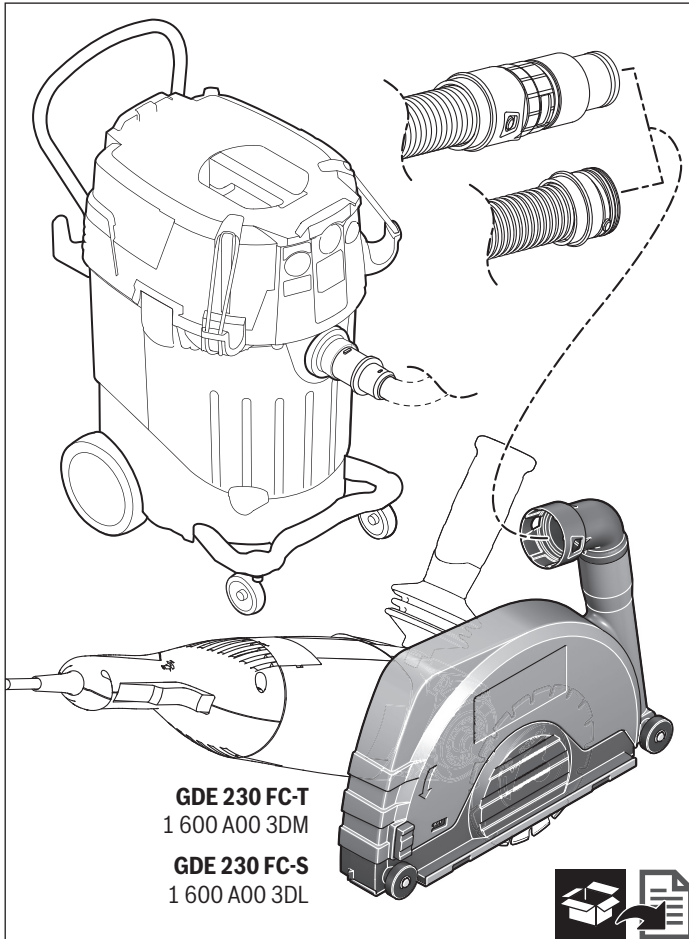

# GDE 230 Professional

FC-T|FC-S

**Robert Bosch GmbH**  
 Power Tools Division  
 70764 Leinfelden-Echterdingen  
 GERMANY  
[www.bosch-pt.com](http://www.bosch-pt.com)

1 609 92A 0T8 (2014.08) PS / 2 XXX

1 609 92A 0T8

**BOSCH**

	GDE 230 FC-T	GDE 230 FC-S
	mm	230
	mm	60
	2 605 510 281	2 605 510 298
	kg	2,1

2 |