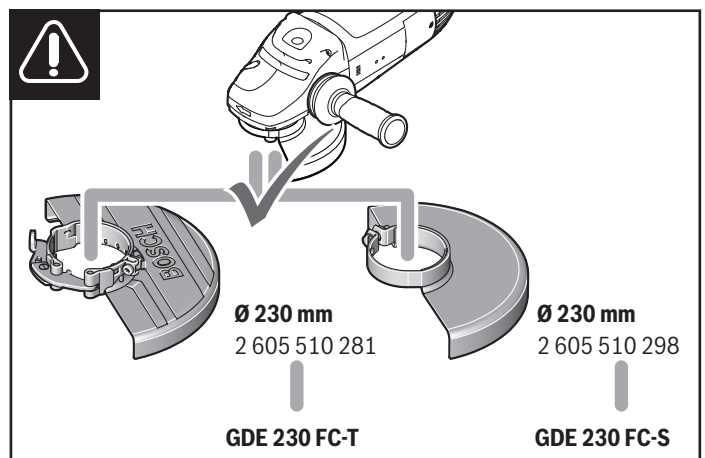

# GDE 230 Professional

FC-T|FC-S

**Robert Bosch GmbH**  
 Power Tools Division  
 70764 Leinfelden-Echterdingen  
 GERMANY  
[www.bosch-pt.com](http://www.bosch-pt.com)

1 609 92A 0T8 (2014.08) PS / 2 XXX

1 609 92A 0T8

**BOSCH**

	GDE 230 FC-T	GDE 230 FC-S
	mm	230
	mm	60
	2 605 510 281	2 605 510 298
	kg	2,1

2 |