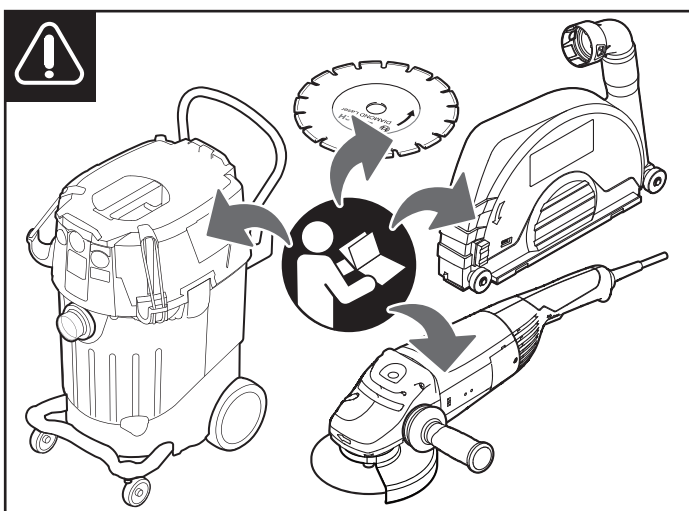

1 609 92A 0T8

**BOSCH**

	GDE 230 FC-T	GDE 230 FC-S
	mm	230
	mm	60
	2 605 510 281	2 605 510 298
	kg	2,1

2 |