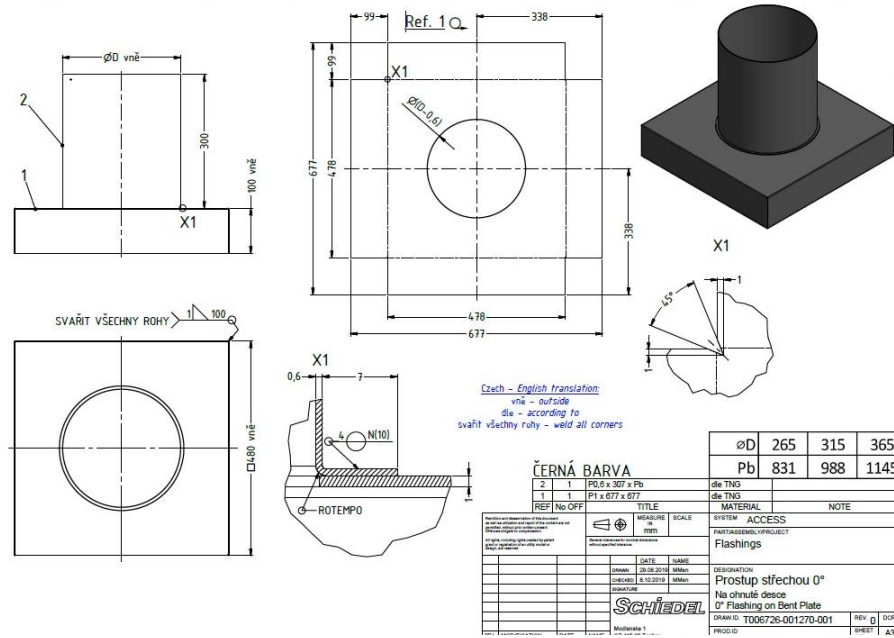

NYTT OVERBESLAG

SCHIEDEL

A **standard**
INDUSTRIES COMPANY

Overbeslag for kasse over tak, inkl regnkrave

- Beslag for pipe med utvendig mål 250
 - sap nr: 170930
 - pris: 2.720,-
- Beslag for pipe med utvendig mål 300
 - sap nr: 170931
 - pris: 2.800,-
- Beslag for pipe med utvendig mål 300
 - sap nr: 170932
 - pris: 2.880,-

Utvendig mål på kasse skal være maks 46 x 46 cm