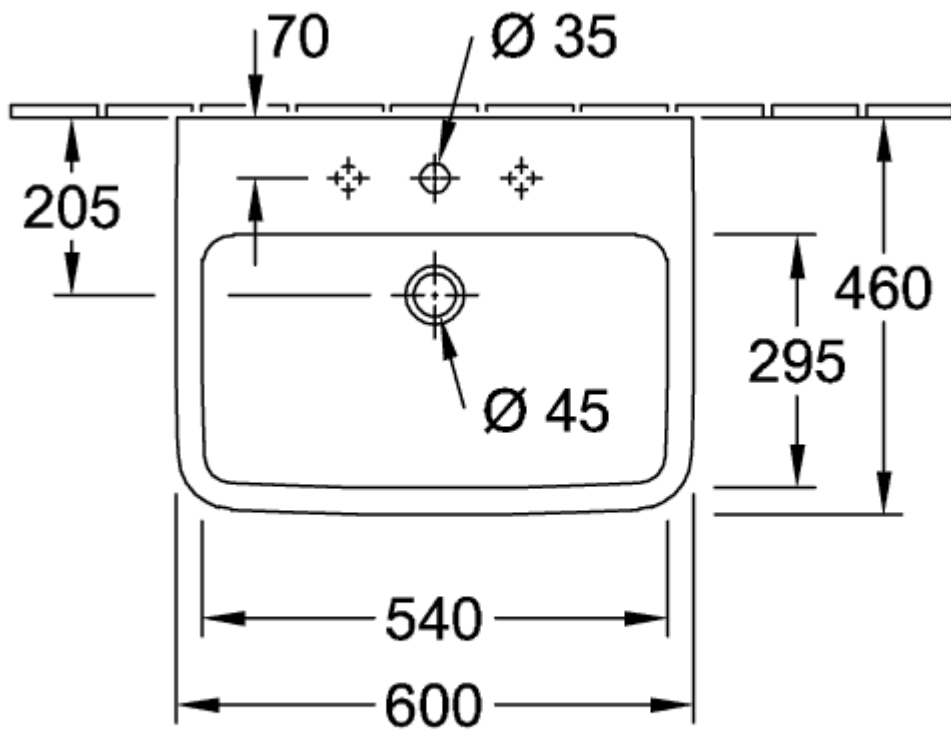

O.NOVO SERVANT VINKLET

PRODUKTINFORMASJON

| | |
|---|--|
| Artikkelittel | Villeroy & Boch O.novo Servant, 600 x 460 x 175 mm, Hvit Alpin, med overløpshull |
| Artikkelnummer | 4A416001 |
| Montering/monteringstype | veggmontert |
| Leveringsomfang | 1 x servant |
| Dybde i mm | 460 |
| Bredde i mm | 600 |
| Høyde i mm | 175 |
| Innvendig dybde | 125 |
| Kolleksjon | O.novo |
| Egnet for | 3-hulls mikser |
| Materiale | Sanitær keramikk |
| Overflate | blank |
| Fargenavn | Hvit Alpin |
| Med overløp | Ja |
| Form | Vinklet |
| Fargebetegnelse | Hvit Alpin |
| Antibakteriell overflate (med AntiBac) | Nei |
| Enkel overflaterengjøring (CeramicPlus) | Nei |
| Antall kranhull gjennomstanset | 1 |
| Antall kranhull forhåndsboret | 2 |
| Antall boller | 1 |

TEKNISKE TEGNINGER

4A416001

4A416001

4A416001

4A416001