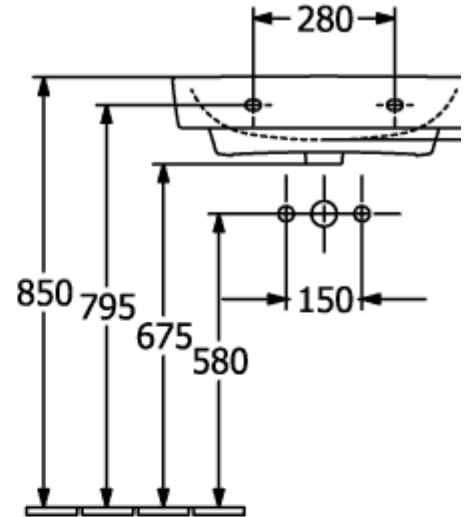

### PRODUKTINFORMASJON

Artikkelittel	Villeroy & Boch O.novo Servant, 600 x 460 x 175 mm, Hvit Alpin, med overløpshull
Artikkelnummer	4A416001
Montering/monteringstype	veggmontert
Leveringsomfang	1 x servant
Dybde i mm	460
Bredde i mm	600
Høyde i mm	175
Innvendig dybde	125
Kolleksjon	O.novo
Egnet for	3-hulls mikser
Materiale	Sanitær keramikk
Overflate	blank
Fargenavn	Hvit Alpin
Med overløp	Ja
Form	Vinklet
Fargebetegnelse	Hvit Alpin
Antibakteriell overflate (med AntiBac)	Nei
Enkel overflaterengjøring (CeramicPlus)	Nei
Antall kranhull gjennomstanset	1
Antall kranhull forhåndsboret	2
Antall boller	1

TEKNISKE TEGNINGER

4A416001