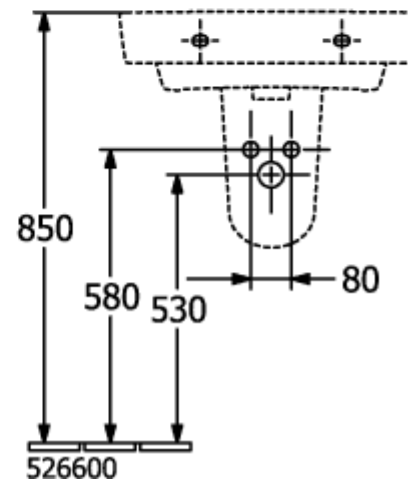

### PRODUKTINFORMASJON

Artikkelittel	Villeroy & Boch O.novo Servant, 600 x 460 x 175 mm, Hvit Alpin, med overløpshull
Artikkelnummer	4A416001
Montering/monteringstype	veggmontert
Leveringsomfang	1 x servant
Dybde i mm	460
Bredde i mm	600
Høyde i mm	175
Innvendig dybde	125
Kolleksjon	O.novo
Egnet for	3-hulls mikser
Materiale	Sanitær keramikk
Overflate	blank
Fargenavn	Hvit Alpin
Med overløp	Ja
Form	Vinklet
Fargebetegnelse	Hvit Alpin
Antibakteriell overflate (med AntiBac)	Nei
Enkel overflaterengjøring (CeramicPlus)	Nei
Antall kranhull gjennomstanset	1
Antall kranhull forhåndsboret	2
Antall boller	1

TEKNISKE TEGNINGER

4A416001