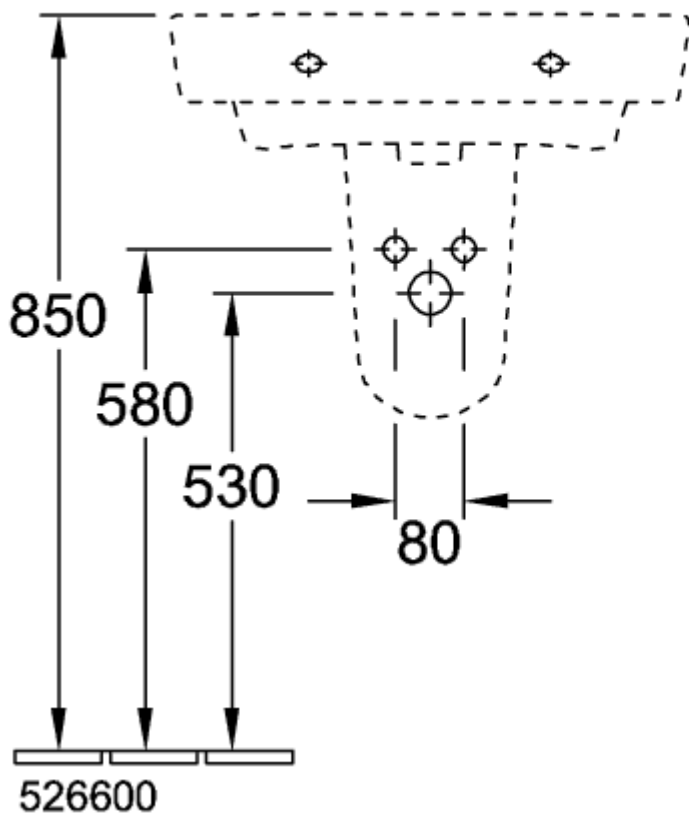

O.NOVO SERVANT VINKLET

PRODUKTINFORMASJON

| | |
|---|--|
| Artikkelittel | Villeroy & Boch O.novo Servant, 600 x 460 x 175 mm, Hvit Alpin, med overløpshull |
| Artikkelnummer | 4A416001 |
| Montering/monteringstype | veggmontert |
| Leveringsomfang | 1 x servant |
| Dybde i mm | 460 |
| Bredde i mm | 600 |
| Høyde i mm | 175 |
| Innvendig dybde | 125 |
| Kolleksjon | O.novo |
| Egnet for | 3-hulls mikser |
| Materiale | Sanitær keramikk |
| Overflate | blank |
| Fargenavn | Hvit Alpin |
| Med overløp | Ja |
| Form | Vinklet |
| Fargebetegnelse | Hvit Alpin |
| Antibakteriell overflate (med AntiBac) | Nei |
| Enkel overflaterengjøring (CeramicPlus) | Nei |
| Antall kranhull gjennomstanset | 1 |
| Antall kranhull forhåndsboret | 2 |
| Antall boller | 1 |

TEKNISKE TEGNINGER

4A416001

4A416001

4A416001

4A416001