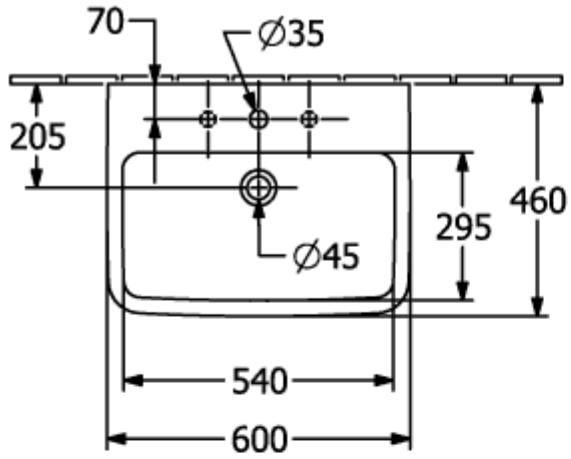

### PRODUKTINFORMASJON

Artikkelittel	Villeroy & Boch O.novo Servant, 600 x 460 x 175 mm, Hvit Alpin, med overløpshull
Artikkelnummer	4A416001
Montering/monteringstype	veggmontert
Leveringsomfang	1 x servant
Dybde i mm	460
Bredde i mm	600
Høyde i mm	175
Innvendig dybde	125
Kolleksjon	O.novo
Egnet for	3-hulls mikser
Materiale	Sanitær keramikk
Overflate	blank
Fargenavn	Hvit Alpin
Med overløp	Ja
Form	Vinklet
Fargebetegnelse	Hvit Alpin
Antibakteriell overflate (med AntiBac)	Nei
Enkel overflaterengjøring (CeramicPlus)	Nei
Antall kranhull gjennomstanset	1
Antall kranhull forhåndsboret	2
Antall boller	1

TEKNISKE TEGNINGER

4A416001