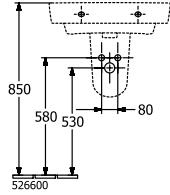

O.NOVO SERVANT VINKLET

PRODUKTINFORMASJON

| | |
|---|--|
| Artikkelittel | Villeroy & Boch O.novo Servant, 600 x 460 x 175 mm, Hvit Alpin, med overløpshull |
| Artikkelnummer | 4A416001 |
| Montering/monteringstype | veggmontert |
| Leveringsomfang | 1 x servant |
| Dybde i mm | 460 |
| Bredde i mm | 600 |
| Høyde i mm | 175 |
| Innvendig dybde | 125 |
| Kolleksjon | O.novo |
| Egnet for | 3-hulls mikser |
| Materiale | Sanitær keramikk |
| Overflate | blank |
| Fargenavn | Hvit Alpin |
| Med overløp | Ja |
| Form | Vinklet |
| Fargebetegnelse | Hvit Alpin |
| Antibakteriell overflate (med AntiBac) | Nei |
| Enkel overflaterengjøring (CeramicPlus) | Nei |
| Antall kranhull gjennomstanset | 1 |
| Antall kranhull forhåndsboret | 2 |
| Antall boller | 1 |

TEKNISKE TEGNINGER

4A416001

4A416001

4A416001

4A416001