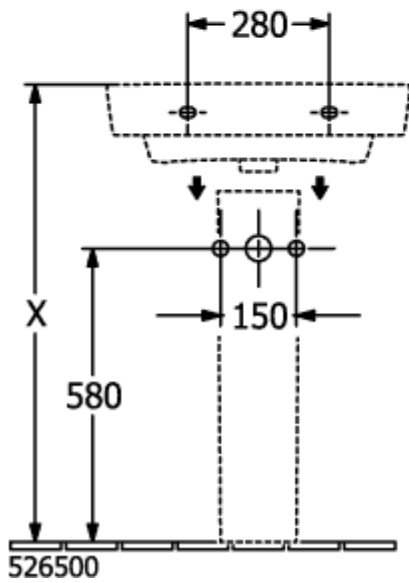

O.NOVO SERVANT VINKLET

PRODUKTINFORMASJON

| | |
|---|--|
| Artikkelittel | Villeroy & Boch O.novo Servant, 600 x 460 x 175 mm, Hvit Alpin, med overløpshull |
| Artikkelnummer | 4A416001 |
| Montering/monteringstype | veggmontert |
| Leveringsomfang | 1 x servant |
| Dybde i mm | 460 |
| Bredde i mm | 600 |
| Høyde i mm | 175 |
| Innvendig dybde | 125 |
| Kolleksjon | O.novo |
| Egnet for | 3-hulls mikser |
| Materiale | Sanitær keramikk |
| Overflate | blank |
| Fargenavn | Hvit Alpin |
| Med overløp | Ja |
| Form | Vinklet |
| Fargebetegnelse | Hvit Alpin |
| Antibakteriell overflate (med AntiBac) | Nei |
| Enkel overflaterengjøring (CeramicPlus) | Nei |
| Antall kranhull gjennomstanset | 1 |
| Antall kranhull forhåndsboret | 2 |
| Antall boller | 1 |

TEKNISKE TEGNINGER

4A416001

4A416001

4A416001

4A416001