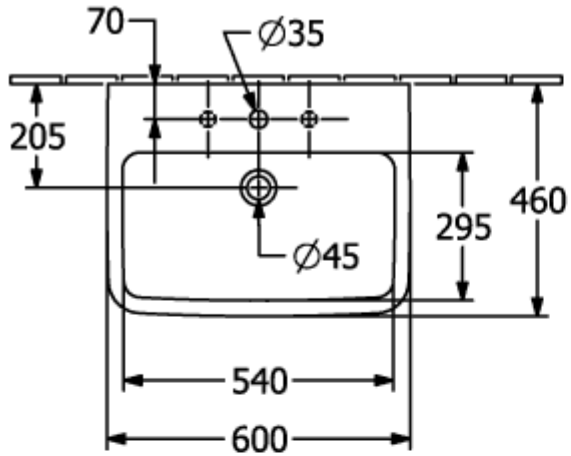

O.NOVO SERVANT VINKLET

PRODUKTINFORMASJON

| | |
|---|--|
| Artikkelittel | Villeroy & Boch O.novo Servant, 600 x 460 x 175 mm, Hvit Alpin, med overløpshull |
| Artikkelnummer | 4A416001 |
| Montering/monteringstype | veggmontert |
| Leveringsomfang | 1 x servant |
| Dybde i mm | 460 |
| Bredde i mm | 600 |
| Høyde i mm | 175 |
| Innvendig dybde | 125 |
| Kolleksjon | O.novo |
| Egnet for | 3-hulls mikser |
| Materiale | Sanitær keramikk |
| Overflate | blank |
| Fargenavn | Hvit Alpin |
| Med overløp | Ja |
| Form | Vinklet |
| Fargebetegnelse | Hvit Alpin |
| Antibakteriell overflate (med AntiBac) | Nei |
| Enkel overflaterengjøring (CeramicPlus) | Nei |
| Antall kranhull gjennomstanset | 1 |
| Antall kranhull forhåndsboret | 2 |
| Antall boller | 1 |

TEKNISKE TEGNINGER

4A416001

4A416001

4A416001

4A416001