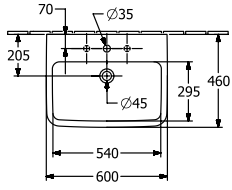

O.NOVO SERVANT VINKLET

PRODUKTINFORMASJON

| | |
|---|--|
| Artikkelittel | Villeroy & Boch O.novo Servant, 600 x 460 x 175 mm, Hvit Alpin, med overløpshull |
| Artikkelnummer | 4A416001 |
| Montering/monteringstype | veggmontert |
| Leveringsomfang | 1 x servant |
| Dybde i mm | 460 |
| Bredde i mm | 600 |
| Høyde i mm | 175 |
| Innvendig dybde | 125 |
| Kolleksjon | O.novo |
| Egnet for | 3-hulls mikser |
| Materiale | Sanitær keramikk |
| Overflate | blank |
| Fargenavn | Hvit Alpin |
| Med overløp | Ja |
| Form | Vinklet |
| Fargebetegnelse | Hvit Alpin |
| Antibakteriell overflate (med AntiBac) | Nei |
| Enkel overflaterengjøring (CeramicPlus) | Nei |
| Antall kranhull gjennomstanset | 1 |
| Antall kranhull forhåndsboret | 2 |
| Antall boller | 1 |

TEKNISKE TEGNINGER

4A416001

4A416001

4A416001

4A416001