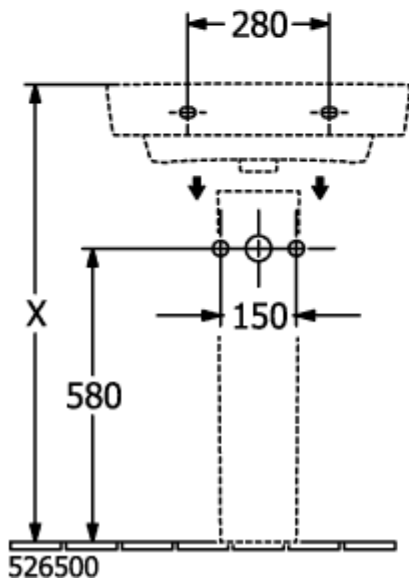

### PRODUKTINFORMASJON

Artikkelittel	Villeroy & Boch O.novo Servant, 600 x 460 x 175 mm, Hvit Alpin, med overløpshull
Artikkelnummer	4A416001
Montering/monteringstype	veggmontert
Leveringsomfang	1 x servant
Dybde i mm	460
Bredde i mm	600
Høyde i mm	175
Innvendig dybde	125
Kolleksjon	O.novo
Egnet for	3-hulls mikser
Materiale	Sanitær keramikk
Overflate	blank
Fargenavn	Hvit Alpin
Med overløp	Ja
Form	Vinklet
Fargebetegnelse	Hvit Alpin
Antibakteriell overflate (med AntiBac)	Nei
Enkel overflaterengjøring (CeramicPlus)	Nei
Antall kranhull gjennomstanset	1
Antall kranhull forhåndsboret	2
Antall boller	1

TEKNISKE TEGNINGER

4A416001