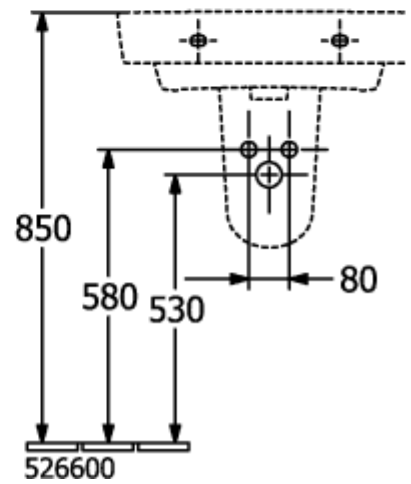

O.NOVO SERVANT VINKLET

PRODUKTINFORMASJON

| | |
|---|--|
| Artikkelittel | Villeroy & Boch O.novo Servant, 600 x 460 x 175 mm, Hvit Alpin, med overløpshull |
| Artikkelnummer | 4A416001 |
| Montering/monteringstype | veggmontert |
| Leveringsomfang | 1 x servant |
| Dybde i mm | 460 |
| Bredde i mm | 600 |
| Høyde i mm | 175 |
| Innvendig dybde | 125 |
| Kolleksjon | O.novo |
| Egnet for | 3-hulls mikser |
| Materiale | Sanitær keramikk |
| Overflate | blank |
| Fargenavn | Hvit Alpin |
| Med overløp | Ja |
| Form | Vinklet |
| Fargebetegnelse | Hvit Alpin |
| Antibakteriell overflate (med AntiBac) | Nei |
| Enkel overflaterengjøring (CeramicPlus) | Nei |
| Antall kranhull gjennomstanset | 1 |
| Antall kranhull forhåndsboret | 2 |
| Antall boller | 1 |

TEKNISKE TEGNINGER

4A416001

4A416001

4A416001

4A416001