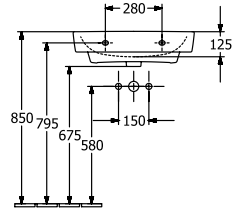

O.NOVO SERVANT VINKLET

PRODUKTINFORMASJON

| | |
|---|--|
| Artikkelittel | Villeroy & Boch O.novo Servant, 600 x 460 x 175 mm, Hvit Alpin, med overløpshull |
| Artikkelnummer | 4A416001 |
| Montering/monteringstype | veggmontert |
| Leveringsomfang | 1 x servant |
| Dybde i mm | 460 |
| Bredde i mm | 600 |
| Høyde i mm | 175 |
| Innvendig dybde | 125 |
| Kolleksjon | O.novo |
| Egnet for | 3-hulls mikser |
| Materiale | Sanitær keramikk |
| Overflate | blank |
| Fargenavn | Hvit Alpin |
| Med overløp | Ja |
| Form | Vinklet |
| Fargebetegnelse | Hvit Alpin |
| Antibakteriell overflate (med AntiBac) | Nei |
| Enkel overflaterengjøring (CeramicPlus) | Nei |
| Antall kranhull gjennomstanset | 1 |
| Antall kranhull forhåndsboret | 2 |
| Antall boller | 1 |

TEKNISKE TEGNINGER

4A416001

4A416001

4A416001

4A416001