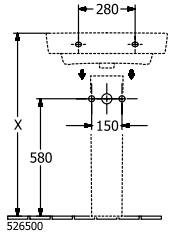

O.NOVO SERVANT VINKLET

PRODUKTINFORMASJON

| | |
|---|--|
| Artikkelittel | Villeroy & Boch O.novo Servant, 600 x 460 x 175 mm, Hvit Alpin, med overløpshull |
| Artikkelnummer | 4A416001 |
| Montering/monteringstype | veggmontert |
| Leveringsomfang | 1 x servant |
| Dybde i mm | 460 |
| Bredde i mm | 600 |
| Høyde i mm | 175 |
| Innvendig dybde | 125 |
| Kolleksjon | O.novo |
| Egnet for | 3-hulls mikser |
| Materiale | Sanitær keramikk |
| Overflate | blank |
| Fargenavn | Hvit Alpin |
| Med overløp | Ja |
| Form | Vinklet |
| Fargebetegnelse | Hvit Alpin |
| Antibakteriell overflate (med AntiBac) | Nei |
| Enkel overflaterengjøring (CeramicPlus) | Nei |
| Antall kranhull gjennomstanset | 1 |
| Antall kranhull forhåndsboret | 2 |
| Antall boller | 1 |

TEKNISKE TEGNINGER

4A416001

4A416001

4A416001

4A416001