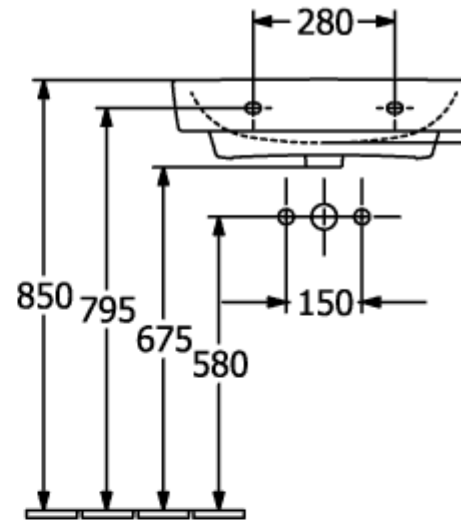

O.NOVO SERVANT VINKLET

PRODUKTINFORMASJON

| | |
|---|--|
| Artikkelittel | Villeroy & Boch O.novo Servant, 600 x 460 x 175 mm, Hvit Alpin, med overløpshull |
| Artikkelnummer | 4A416001 |
| Montering/monteringstype | veggmontert |
| Leveringsomfang | 1 x servant |
| Dybde i mm | 460 |
| Bredde i mm | 600 |
| Høyde i mm | 175 |
| Innvendig dybde | 125 |
| Kolleksjon | O.novo |
| Egnet for | 3-hulls mikser |
| Materiale | Sanitær keramikk |
| Overflate | blank |
| Fargenavn | Hvit Alpin |
| Med overløp | Ja |
| Form | Vinklet |
| Fargebetegnelse | Hvit Alpin |
| Antibakteriell overflate (med AntiBac) | Nei |
| Enkel overflaterengjøring (CeramicPlus) | Nei |
| Antall kranhull gjennomstanset | 1 |
| Antall kranhull forhåndsboret | 2 |
| Antall boller | 1 |

TEKNISKE TEGNINGER

4A416001

4A416001

4A416001

4A416001