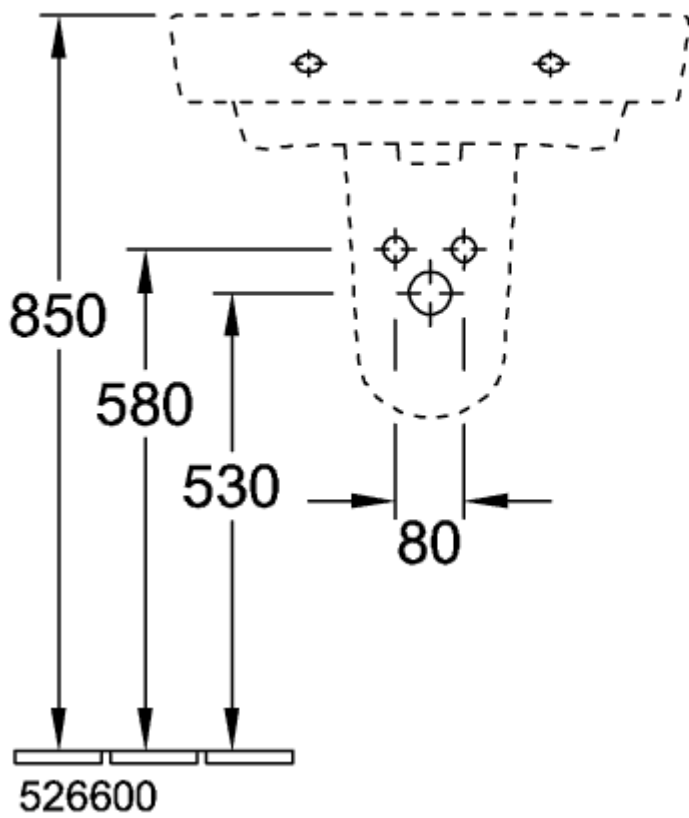

### PRODUKTINFORMASJON

Artikkelittel	Villeroy & Boch O.novo Servant, 600 x 460 x 175 mm, Hvit Alpin, med overløpshull
Artikkelnummer	4A416001
Montering/monteringstype	veggmontert
Leveringsomfang	1 x servant
Dybde i mm	460
Bredde i mm	600
Høyde i mm	175
Innvendig dybde	125
Kolleksjon	O.novo
Egnet for	3-hulls mikser
Materiale	Sanitær keramikk
Overflate	blank
Fargenavn	Hvit Alpin
Med overløp	Ja
Form	Vinklet
Fargebetegnelse	Hvit Alpin
Antibakteriell overflate (med AntiBac)	Nei
Enkel overflaterengjøring (CeramicPlus)	Nei
Antall kranhull gjennomstanset	1
Antall kranhull forhåndsboret	2
Antall boller	1

TEKNISKE TEGNINGER

4A416001

# 4A416001

**4A416001**

**4A416001**