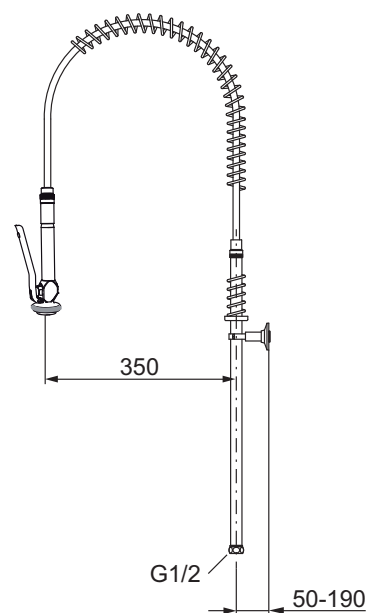

Storkjøkkendusj

- Selvstengende hånddusj av metall
- Slange PEX-rør 1,3 m
- Med varmebeskyttende håndtak
- Med låsbar spak og svibel
- Anbefalt maks varmtvannstemperatur 65°C
- Arbeidstrykk 1,0 MPa
- Høyde: ca 1000 mm
- Stillbar veggklammer 50 - 190 mm