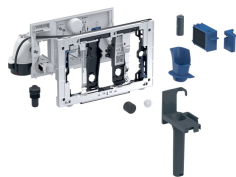

## Geberit DuoFresh-modul med automatisk start og innstikk til Geberit DuoFresh Stick, til Sigma innbyggings sisterner 12 cm

Eksempelbilde

### Bruksformål

- For Sigma innbyggings sisterner 12 cm (fra byggeår 2008)
- For direkte luktavsug fra toalettskåler
- For bruk av Geberit DuoFresh Stick uten klor eller oksiderende innhold
- For Sigma01 betjeningsplater
- For Sigma10 betjeningsplater
- For Sigma20 betjeningsplater
- For Sigma21 betjeningsplater
- For Sigma30 betjeningsplater
- For Sigma50 betjeningsplater
- Ikke egnet for Geberit DuoFix elementer for vegghengt toalett, hjørneløsning

### Leveringsomfang

- Monteringsramme med svingmekanisme
- Beskyttelsesplate
- Vifteenhet med radialvifte
- Keramikkfilter

### Tilbehør

- Geberit kombinasjonskoplingsboks
- Byggesett for innfelt omformer, for Geberit DuoFresh modul
- Geberit DuoFresh Stick
- Skuff med keramisk cellefilter, til Geberit DuoFresh-modul

- Luktavsug med filtrering integrert i innbyggings sisternen
- Vifteenhet, kan monteres uten verktøy
- Kompatibel med Geberit Home-appen
- Luktavsug med brukeridentifikasjon kan aktiveres
- Luktøytraliserende med keramikkfilter
- Keramikkfilter for luktøytraliserende kan skiftes verktøymøtt
- Aktivering av orienteringslyset ved hjelp av lysstyrkesensor
- Geberit DuoFresh Stick kan stikkes inn uten verktøy