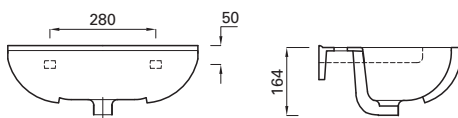

Artikkelnr. 6130893 Skjult P-lås universal med skruehull, ekskl. sete. Vekt 29,9 kg.

Artikkelnr. 6130894 Skjult S-lås høy modell, ekskl. sete. Vekt 33,8 kg.

Toalettskål

Artikkelnr. 6068488 Toalettskål for innbygging c/c-mål 180 mm og 230 mm, ekskl. sete.

Seter til toaletter og toalettskåler

- Artikkelnr. 6068498 Toalettsete mykt med plasthengsler, hvitt
- Artikkelnr. 6068499 Toalettsete hardt med rustfrie hengsler, hvitt
- Artikkelnr. 6068554 Toalettsete hardt med SC/QR, hvitt
- Artikkelnr. 6068555 Toalettsete hardt med SC/QR, svart

Porselenservant

Artikkelnr. 6068489

Porselenservant 56 x 44 cm, for konsoll og bolt.

Til vaskeservant 56 x 44 cm finnes det også underskap, se separat brosjyre.

Artikkelnr. 6068491

Porselenservant 50 x 36 cm, for konsoll og bolt.