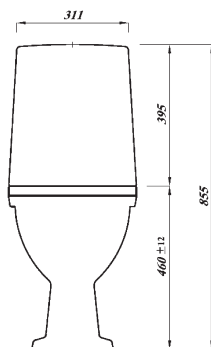

Toaletter

Artikkelnr. 6130891
Artikkelnr. 6130892

Skjult S-lås med skruehull, ekskl. sete. Vekt 30,5 kg.
Skjult S-lås uten skruehull, for lim, ekskl. sete. Vekt 30,5 kg.