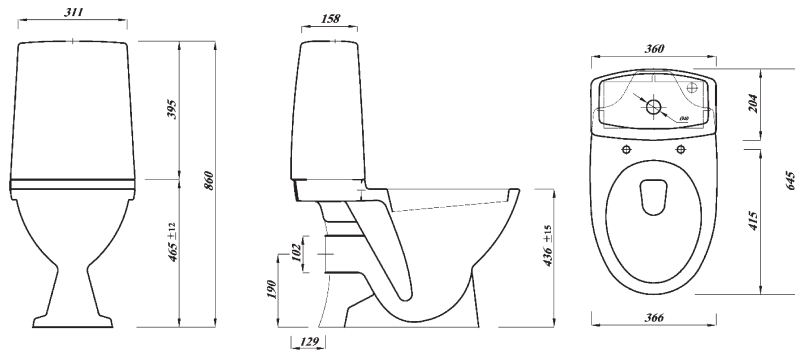

Toalettskål for innbygging

Modellen passer c/c-mål 180 og 230 mm, setealternativ som toalett (samme seter passer).

Porselenservant, to modeller

- 56 x 44 cm og 50 x 36 cm. Begge modellene for konsoll eller boltmontering.
- Til porselenservant 56 cm finnes passende underskap.

Toalettene er CE-godkjent og testet i samsvar med Insta-cert.

Ny og lettere emballasje!

Toaletter

Artikkelnr. 6130891
Artikkelnr. 6130892

Skjult S-lås med skruehull, ekskl. sete. Vekt 30,5 kg.
Skjult S-lås uten skruehull, for lim, ekskl. sete. Vekt 30,5 kg.

Artikkelnr. 6130893 Skjult P-lås universal med skruehull, ekskl. sete. Vekt 29,9 kg.

Artikkelnr. 6130894 Skjult S-lås høy modell, ekskl. sete. Vekt 33,8 kg.

Toalettskål

Artikkelnr. 6068488 Toalettskål for innbygging c/c-mål 180 mm og 230 mm, ekskl. sete.

Porselenservant

Artikkelnr. 6068489

Porselenservant 56 x 44 cm, for konsoll og bolt.

Til vaskeservant 56 x 44 cm finnes det også underskap, se separat brosjyre.

Artikkelnr. 6068491

Porselenservant 50 x 36 cm, for konsoll og bolt.