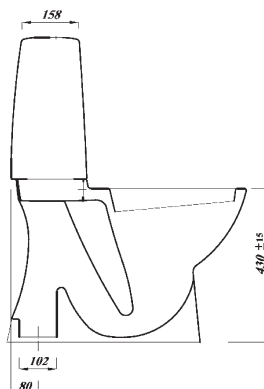

Toaletter

Artikkelnr. 6130891
Artikkelnr. 6130892

Skjult S-lås med skruehull, ekskl. sete. Vekt 30,5 kg.
Skjult S-lås uten skruehull, for lim, ekskl. sete. Vekt 30,5 kg.