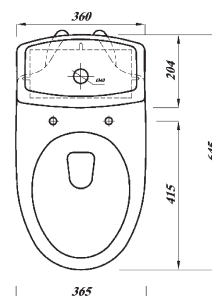

Toalettene har sittehøyde 42 cm, høy modell 46 cm. Plastsisterne innertank. Alle toalettene har Geberit-innmat, dobbeltspyling 3–6 liter. Til toalettene tilbyr vi tre setealternativer: Mykt sete, hardt sete og hardt sete med SC & QR.

Toalettskål for innbygging

Modellen passer c/c-mål 180 og 230 mm, setealternativ som toalett (samme seter passer).

Porselenservant, to modeller

- 56 x 44 cm og 50 x 36 cm. Begge modellene for konsoll eller boltmontering.
- Til porselenservant 56 cm finnes passende underskap.

Toalettene er CE-godkjent og testet i samsvar med Insta-cert.

Ny og lettere emballasje!

Toaletter

Artikkelnr. 6130891
Artikkelnr. 6130892

Skjult S-lås med skruehull, ekskl. sete. Vekt 30,5 kg.
Skjult S-lås uten skruehull, for lim, ekskl. sete. Vekt 30,5 kg.

Artikkelnr. 6130893 Skjult P-lås universal med skruehull, ekskl. sete. Vekt 29,9 kg.

Artikkelnr. 6130894 Skjult S-lås høy modell, ekskl. sete. Vekt 33,8 kg.

Toalettskål

Artikkelnr. 6068488 Toalettskål for innbygging c/c-mål 180 mm og 230 mm, ekskl. sete.