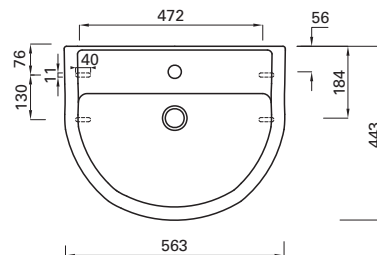

Toalettskål for innbygging

Modellen passer c/c-mål 180 og 230 mm, setealternativ som toalett (samme seter passer).

Porselenservant, to modeller

- 56 x 44 cm og 50 x 36 cm. Begge modellene for konsoll eller boltmontering.
- Til porselenservant 56 cm finnes passende underskap.

Artikkelnr. 6130893 Skjult P-lås universal med skruehull, ekskl. sete. Vekt 29,9 kg.

Artikkelnr. 6130894 Skjult S-lås høy modell, ekskl. sete. Vekt 33,8 kg.

Toalettskål

Artikkelnr. 6068488 Toalettskål for innbygging c/c-mål 180 mm og 230 mm, ekskl. sete.

Porselenservant

Artikkelnr. 6068489

Porselenservant 56 x 44 cm, for konsoll og bolt.

Til vaskeservant 56 x 44 cm finnes det også underskap, se separat brosjyre.

Artikkelnr. 6068491

Porselenservant 50 x 36 cm, for konsoll og bolt.