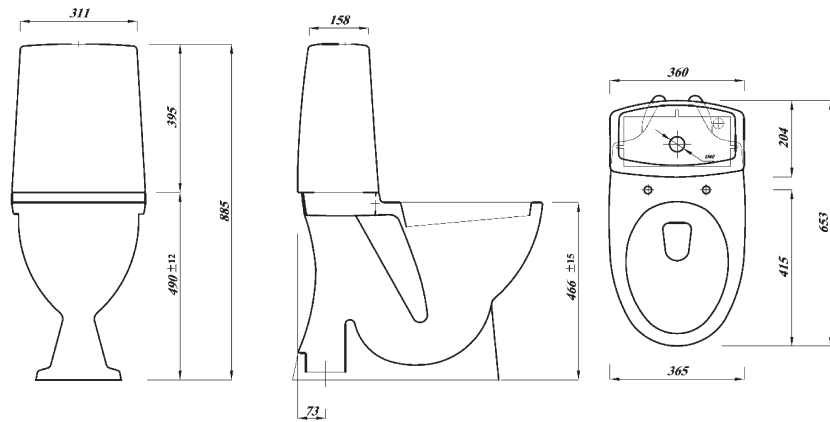

Toalettskål for innbygging

Modellen passer c/c-mål 180 og 230 mm, setealternativ som toalett (samme seter passer).

Porselenservant, to modeller

- 56 x 44 cm og 50 x 36 cm. Begge modellene for konsoll eller boltmontering.
- Til porselenservant 56 cm finnes passende underskap.

Toalettene er CE-godkjent og testet i samsvar med Insta-cert.

Ny og lettere emballasje!

Toaletter

Artikkelnr. 6130891
Artikkelnr. 6130892

Skjult S-lås med skruehull, ekskl. sete. Vekt 30,5 kg.
Skjult S-lås uten skruehull, for lim, ekskl. sete. Vekt 30,5 kg.

Artikkelnr. 6130893 Skjult P-lås universal med skruehull, ekskl. sete. Vekt 29,9 kg.

Artikkelnr. 6130894 Skjult S-lås høy modell, ekskl. sete. Vekt 33,8 kg.

Toalettskål

Artikkelnr. 6068488 Toalettskål for innbygging c/c-mål 180 mm og 230 mm, ekskl. sete.

Porselenservant

Artikkelnr. 6068489

Porselenservant 56 x 44 cm, for konsoll og bolt.

Til vaskeservant 56 x 44 cm finnes det også underskap, se separat brosjyre.

Artikkelnr. 6068491

Porselenservant 50 x 36 cm, for konsoll og bolt.