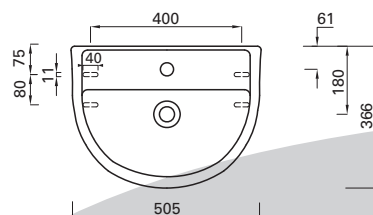

Artikkelnr. 6130893 Skjult P-lås universal med skruehull, ekskl. sete. Vekt 29,9 kg.

Artikkelnr. 6130894 Skjult S-lås høy modell, ekskl. sete. Vekt 33,8 kg.

Toalettskål

Artikkelnr. 6068488 Toalettskål for innbygging c/c-mål 180 mm og 230 mm, ekskl. sete.

Seter til toaletter og toalettskåler

- Artikkelnr. 6068498 Toalettsete mykt med plasthengsler, hvitt
- Artikkelnr. 6068499 Toalettsete hardt med rustfrie hengsler, hvitt
- Artikkelnr. 6068554 Toalettsete hardt med SC/QR, hvitt
- Artikkelnr. 6068555 Toalettsete hardt med SC/QR, svart

Porselenservant

Artikkelnr. 6068489

Porselenservant 56 x 44 cm, for konsoll og bolt.

Til vaskeservant 56 x 44 cm finnes det også underskap, se separat brosjyre.

Artikkelnr. 6068491

Porselenservant 50 x 36 cm, for konsoll og bolt.