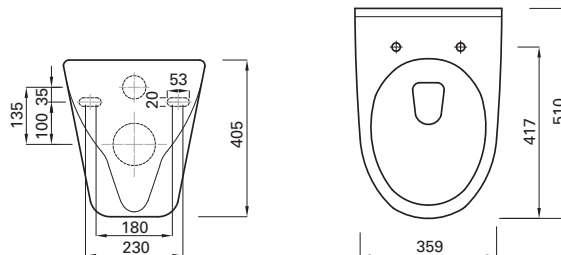

Toalettskål for innbygging

Modellen passer c/c-mål 180 og 230 mm, setealternativ som toalett (samme seter passer).

Porselenservant, to modeller

- 56 x 44 cm og 50 x 36 cm. Begge modellene for konsoll eller boltmontering.
- Til porselenservant 56 cm finnes passende underskap.

Toalettene er CE-godkjent og testet i samsvar med Insta-cert.

Ny og lettere emballasje!

Toaletter

Artikkelnr. 6130891
Artikkelnr. 6130892

Skjult S-lås med skruehull, ekskl. sete. Vekt 30,5 kg.
Skjult S-lås uten skruehull, for lim, ekskl. sete. Vekt 30,5 kg.

Artikkelnr. 6130893 Skjult P-lås universal med skruehull, ekskl. sete. Vekt 29,9 kg.

Artikkelnr. 6130894 Skjult S-lås høy modell, ekskl. sete. Vekt 33,8 kg.

Toalettskål

Artikkelnr. 6068488 Toalettskål for innbygging c/c-mål 180 mm og 230 mm, ekskl. sete.

Porselenservant

Artikkelnr. 6068489

Porselenservant 56 x 44 cm, for konsoll og bolt.

Til vaskeservant 56 x 44 cm finnes det også underskap, se separat brosjyre.

Artikkelnr. 6068491

Porselenservant 50 x 36 cm, for konsoll og bolt.