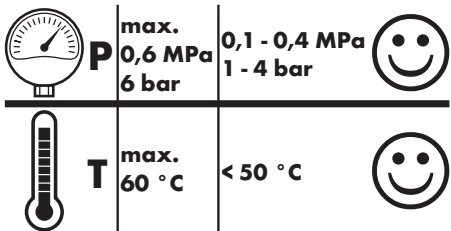

04/2018
9101655.04

- 1 RainAir
- 2 CaresseAir
- 3 Mix

2

	P-IX	DVGW	SVGW	ACS	KIWA	WRAS
28588XXX	P-IX 6990/IZ		X	X	X	X

3

- DE** Reinigungsempfehlung / Garantie / Kontakt
- FR** Recommandation pour le nettoyage / Garanties / Contact
- EN** Cleaning recommendation / Warranty / Contact
- IT** Raccomandazione di pulizia / Garanzia / Contatto
- ES** Recomendaciones para la limpieza / Garantía / Contacto
- NL** Aanbevelingen inzake reiniging / Garantie / Contact
- DK** Rensning, anbefaling / Garanti / Kontakt
- PT** Recomendações de limpeza / Garantia / Contacto
- PL** Zalecenie dotyczące pielęgnacji / Gwarancja / Kontakt
- CS** Doporučení k čištění / Záruka / Kontakt
- SK** Odporúčania pre čistenie / Záruka / Kontakt
- ZH** 清洁指南 / 担保 / 接触
- RU** Рекомендации по очистке / Гарантия / Контакты
- HU** Tisztítási tanácsok / Garancia / érintkezés
- FI** Puhdistussuositus / Takuu / Kosketus
- SV** Rengöringsrekommendationer / Garanti / Contacto
- LT** Valymo rekomendacijos / Garantija / Kontaktai
- HR** Preporuke za čišćenje / Garancija / Kontakt
- TR** Temizleme önerisi / Garanti / Temas
- RO** Recomandări pentru curățare / Garanție / Contact
- EL** Σύσταση καθαρισμού / Εγγύηση / επαφή
- SL** Priporočilo za čiščenje / Garancija / Kontakt
- ET** Puhastussuovitused / Garantii / Kontakt
- LV** Tīrīšanas ieteikumi / Garantija / Kontakti
- SR** Preporuke za čišćenje / Garancija / Kontakt
- NO** Anbefaling for rengjøring / Garanti / Kontakt
- BG** Препоръка за почистване / Гаранция / Контакт
- SQ** Këshilla rreth pastrimit / Garancia / Kontakt
- KO** 세정시 권장사항 / 품질보증 / 접촉
- AR** توصيات التنظيف / الضمان (الولايات المتحدة الأمريكية) / اتصال