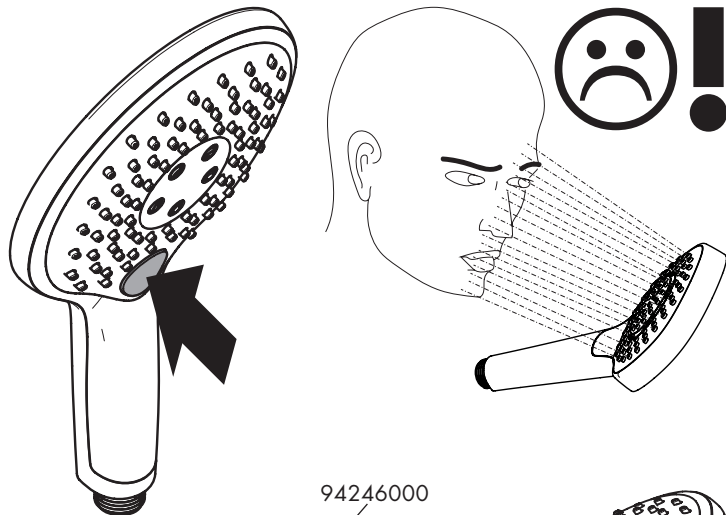

P-IX	DVGW	SVGW	ACS	KIWA	WRAS
28588XXX	P-IX 6990/IZ		X	X	X	X