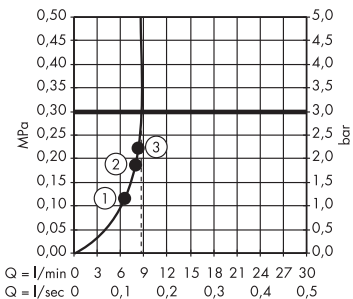

1. 1 RainAir
2. 2 CaresseAir
3. 3 Mix

2

	P-IX	DVGW	SVGW	ACS	KIWA	WRAS
28588XXX	P-IX 6990/IZ		X	X	X	X

3

- **DE** Reinigungsempfehlung / Garantie / Kontakt
- **FR** Recommandation pour le nettoyage / Garanties / Contact
- **EN** Cleaning recommendation / Warranty / Contact
- **IT** Raccomandazione di pulizia / Garanzia / Contatto
- **ES** Recomendaciones para la limpieza / Garantía / Contacto
- **NL** Aanbevelingen inzake reiniging / Garantie / Contact
- **DK** Rensning, anbefaling / Garanti / Kontakt
- **PT** Recomendações de limpeza / Garantia / Contacto
- **PL** Zalecenie dotyczące pielęgnacji / Gwarancja / Kontakt
- **CS** Doporučení k čištění / Záruka / Kontakt
- **SK** Odporúčania pre čistenie / Záruka / Kontakt
- **ZH** 清洁指南 / 担保 / 接触
- **RU** Рекомендации по очистке / Гарантия / Контакты
- **HU** Tisztítási tanácsok / Garancia / érintkezés
- **FI** Puhdistussuositus / Takuu / Kosketus
- **SV** Rengöringsrekommendationer / Garanti / Contacto
- **LT** Valymo rekomendacijos / Garantija / Kontaktai
- **HR** Preporuke za čišćenje / Garancija / Kontakt
- **TR** Temizleme önerisi / Garanti / Temas
- **RO** Recomandări pentru curățare / Garanție / Contact
- **EL** Σύσταση καθαρισμού / Εγγύηση / επαφή
- **SL** Priporočilo za čiščenje / Garancija / Kontakt
- **ET** Puhastussuovitused / Garantii / Kontakt
- **LV** Tīrīšanas ieteikumi / Garantija / Kontakti
- **SR** Preporuke za čišćenje / Garancija / Kontakt
- **NO** Anbefaling for rengjøring / Garanti / Kontakt
- **BG** Препоръка за почистване / Гаранция / Контакт
- **SQ** Këshilla rreth pastrimit / Garancia / Kontakt
- **KO** 세정시 권장사항 / 품질보증 / 접촉
- **AR** توصيات التنظيف / الضمان (الولايات المتحدة الأمريكية) / اتصال

www.hansgrohe.com/
cleaning-recommendation

www.hansgrohe.com/
cleaning-recommendation

www.hansgrohe.com/
cleaning-recommendation

www.hansgrohe.com/
cleaning-recommendation

4