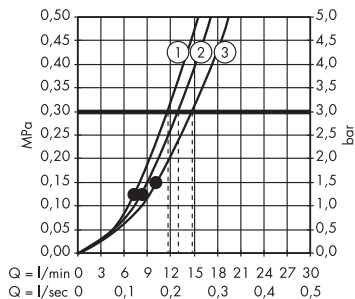

1. 1 RainAir
2. 2 CaresseAir
3. 3 Mix

2

	P-IX	DVGW	SVGW	ACS	KIWA	WRAS
28588XXX	P-IX 6990/IZ		X	X	X	X

3

- **DE** Reinigungsempfehlung / Garantie / Kontakt
- **FR** Recommandation pour le nettoyage / Garanties / Contact
- **EN** Cleaning recommendation / Warranty / Contact
- **IT** Raccomandazione di pulizia / Garanzia / Contatto
- **ES** Recomendaciones para la limpieza / Garantía / Contacto
- **NL** Aanbevelingen inzake reiniging / Garantie / Contact
- **DK** Rensning, anbefaling / Garanti / Kontakt
- **PT** Recomendações de limpeza / Garantia / Contacto
- **PL** Zalecenie dotyczące pielęgnacji / Gwarancja / Kontakt
- **CS** Doporučení k čištění / Záruka / Kontakt
- **SK** Odporúčania pre čistenie / Záruka / Kontakt
- **ZH** 清洁指南 / 担保 / 接触
- **RU** Рекомендации по очистке / Гарантия / Контакты
- **HU** Tisztítási tanácsok / Garancia / érintkezés
- **FI** Puhdistussuositus / Takuu / Kosketus
- **SV** Rengöringsrekommendationer / Garanti / Contacto
- **LT** Valymo rekomendacijos / Garantija / Kontaktai
- **HR** Preporuke za čišćenje / Garancija / Kontakt
- **TR** Temizleme önerisi / Garanti / Temas
- **RO** Recomandări pentru curățare / Garanție / Contact
- **EL** Σύσταση καθαρισμού / Εγγύηση / επαφή
- **SL** Priporočilo za čiščenje / Garancija / Kontakt
- **ET** Puhastussuovitused / Garantii / Kontakt
- **LV** Tīrīšanas ieteikumi / Garantija / Kontakti
- **SR** Preporuke za čišćenje / Garancija / Kontakt
- **NO** Anbefaling for rengjøring / Garanti / Kontakt
- **BG** Препоръка за почистване / Гаранция / Контакт
- **SQ** Këshilla rreth pastrimit / Garancia / Kontakt
- **KO** 세정시 권장사항 / 품질보증 / 접촉
- **AR** توصيات التنظيف / الضمان (الولايات المتحدة الأمريكية) / اتصال

www.hansgrohe.com/
cleaning-recommendation

www.hansgrohe.com/
cleaning-recommendation

www.hansgrohe.com/
cleaning-recommendation

www.hansgrohe.com/
cleaning-recommendation

4