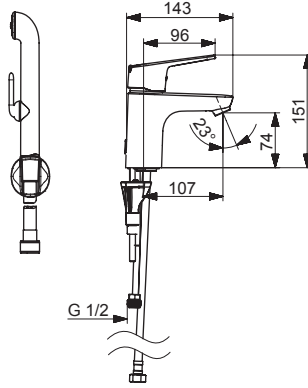

mpi.oras.com/1812AG

1812G

I (ISO 3822)
EN 817
50 - 1000 kPa
0.11 l/s (Eco)
0.15 l/s (300 kPa)
130 kPa (0.1 l/s)
max. +80°C

mpi.oras.com/1812G

1812FG , 1812FG-33 , 1812FGG

I (ISO 3822)
 EN 817
 50 - 1000 kPa
 0.09 l/s (Eco)
 0.13 l/s (300 kPa)
 195 kPa (0.1 l/s)
 max. +80°C