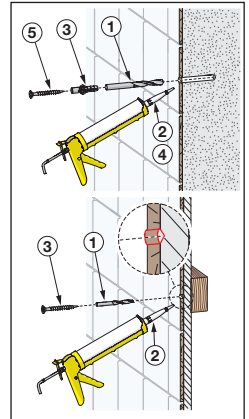

①

max.
1600 kPa

②