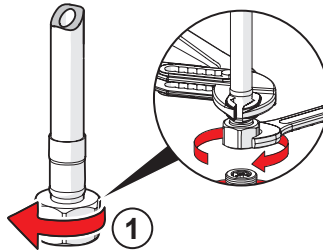

①

max.
1600 kPa

②