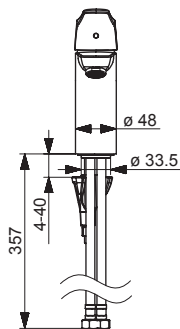

mpi.oras.com/1801FG

1811G

I (ISO 3822)
EN 817
50 - 1000 kPa
0.14 l/s (Eco)
0.21 l/s (300 kPa)
70 kPa (0.1 l/s)
max. +80°C

mpi.oras.com/1811G

1811FG , 1811FGG

I (ISO 3822)
 EN 817
 50 - 1000 kPa
 0.11 l/s (Eco)
 0.18 l/s (300 kPa)
 95 kPa (0.1 l/s)
 max. +80°C