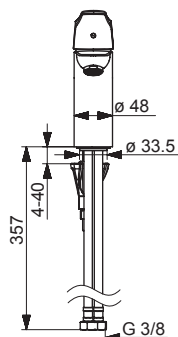

mpi.oras.com/1811FG

1802G

I (ISO 3822)
 EN 817
 50 - 1000 kPa
 0.11 l/s (Eco)
 0.15 l/s (300 kPa)
 130 kPa (0.1 l/s)
 max. +80°C

mpi.oras.com/1802G

1802FG

I (ISO 3822)
 EN 817
 50 - 1000 kPa
 0.09 l/s (Eco)
 0.13 l/s (300 kPa)
 180 kPa (0.1 l/s)
 max. +80°C