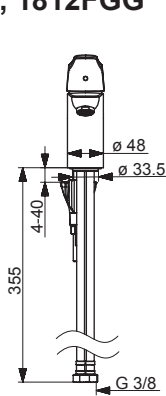

mpi.oras.com/1812AG

1812G

I (ISO 3822)
EN 817
50 - 1000 kPa
0.11 l/s (Eco)
0.15 l/s (300 kPa)
130 kPa (0.1 l/s)
max. +80°C

mpi.oras.com/1812G

1812FG , 1812FG-33 , 1812FGG

I (ISO 3822)
 EN 817
 50 - 1000 kPa
 0.09 l/s (Eco)
 0.13 l/s (300 kPa)
 195 kPa (0.1 l/s)
 max. +80°C