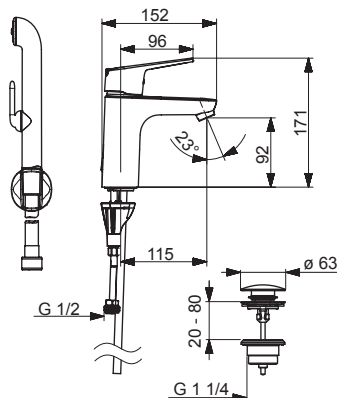

1802G

I (ISO 3822)
EN 817
50 - 1000 kPa
0.11 l/s (Eco)
0.15 l/s (300 kPa)
130 kPa (0.1 l/s)
max. +80°C