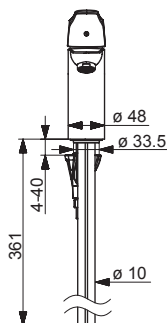

1802G

I (ISO 3822)
EN 817
50 - 1000 kPa
0.11 l/s (Eco)
0.15 l/s (300 kPa)
130 kPa (0.1 l/s)
max. +80°C