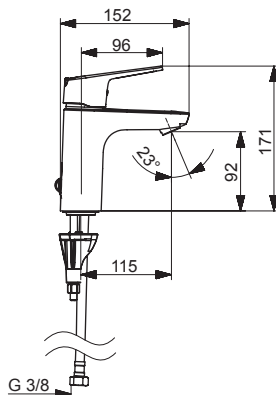

mpi.oras.com/1801FG

1811G

I (ISO 3822)
EN 817
50 - 1000 kPa
0.14 l/s (Eco)
0.21 l/s (300 kPa)
70 kPa (0.1 l/s)
max. +80°C

mpi.oras.com/1811G

1811FG , 1811FGG

I (ISO 3822)
 EN 817
 50 - 1000 kPa
 0.11 l/s (Eco)
 0.18 l/s (300 kPa)
 95 kPa (0.1 l/s)
 max. +80°C