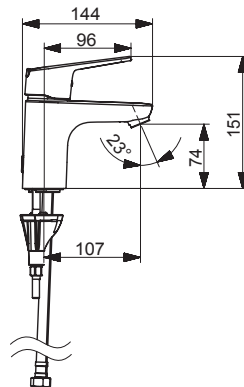

mpi.oras.com/1812FG

1810G , 1810GK

I (ISO 3822)
 EN 817
 50 - 1000 kPa
 0.14 l/s (Eco)
 0.21 l/s (300 kPa)
 70 kPa (0.1 l/s)
 max. +80°C

mpi.oras.com/1810G

1810FG , 1810FG-33 , 1810FGG

I (ISO 3822)
 EN 817
 50 - 1000 kPa
 0.11 l/s (Eco)
 0.18 l/s (300 kPa)
 110 kPa (0.1 l/s)
 max. +80°C