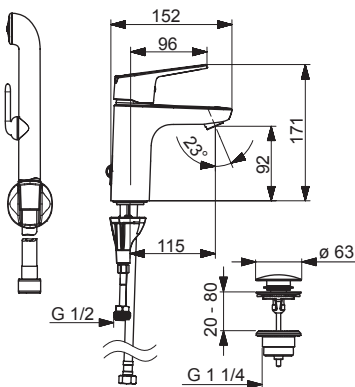

mpi.oras.com/1811FG

1802G

I (ISO 3822)
 EN 817
 50 - 1000 kPa
 0.11 l/s (Eco)
 0.15 l/s (300 kPa)
 130 kPa (0.1 l/s)
 max. +80°C

mpi.oras.com/1802G

1802FG

I (ISO 3822)
 EN 817
 50 - 1000 kPa
 0.09 l/s (Eco)
 0.13 l/s (300 kPa)
 180 kPa (0.1 l/s)
 max. +80°C