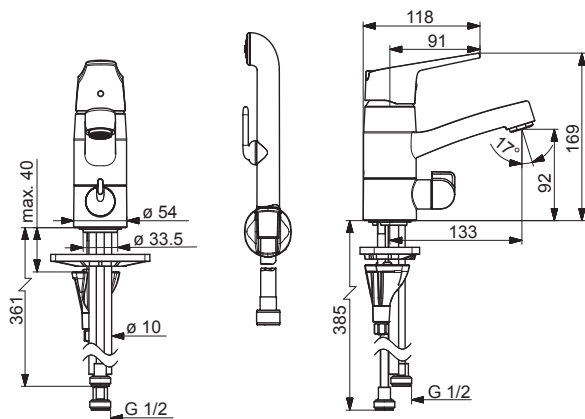

mpi.oras.com/1810FG

1813G

I (ISO 3822)
EN 817
50 - 1000 kPa
0.15 l/s (Eco)
0.2 l/s (300 kPa)
75 kPa (0.1 l/s)
max. +80°C

mpi.oras.com/1813G

1814G

I (ISO 3822)
EN 817
50 - 1000 kPa
0.12 l/s (Eco)
0.15 l/s (300 kPa)
130 kPa (0.1 l/s)
max. +80°C