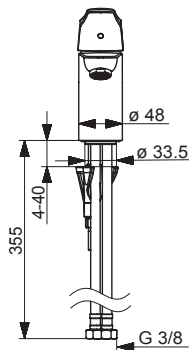

mpi.oras.com/1812FG

1810G , 1810GK

I (ISO 3822)
 EN 817
 50 - 1000 kPa
 0.14 l/s (Eco)
 0.21 l/s (300 kPa)
 70 kPa (0.1 l/s)
 max. +80°C

mpi.oras.com/1810G

1810FG , 1810FG-33 , 1810FGG

I (ISO 3822)
 EN 817
 50 - 1000 kPa
 0.11 l/s (Eco)
 0.18 l/s (300 kPa)
 110 kPa (0.1 l/s)
 max. +80°C