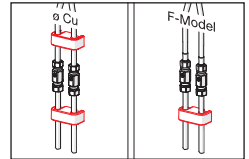

①

max.
1600 kPa

②