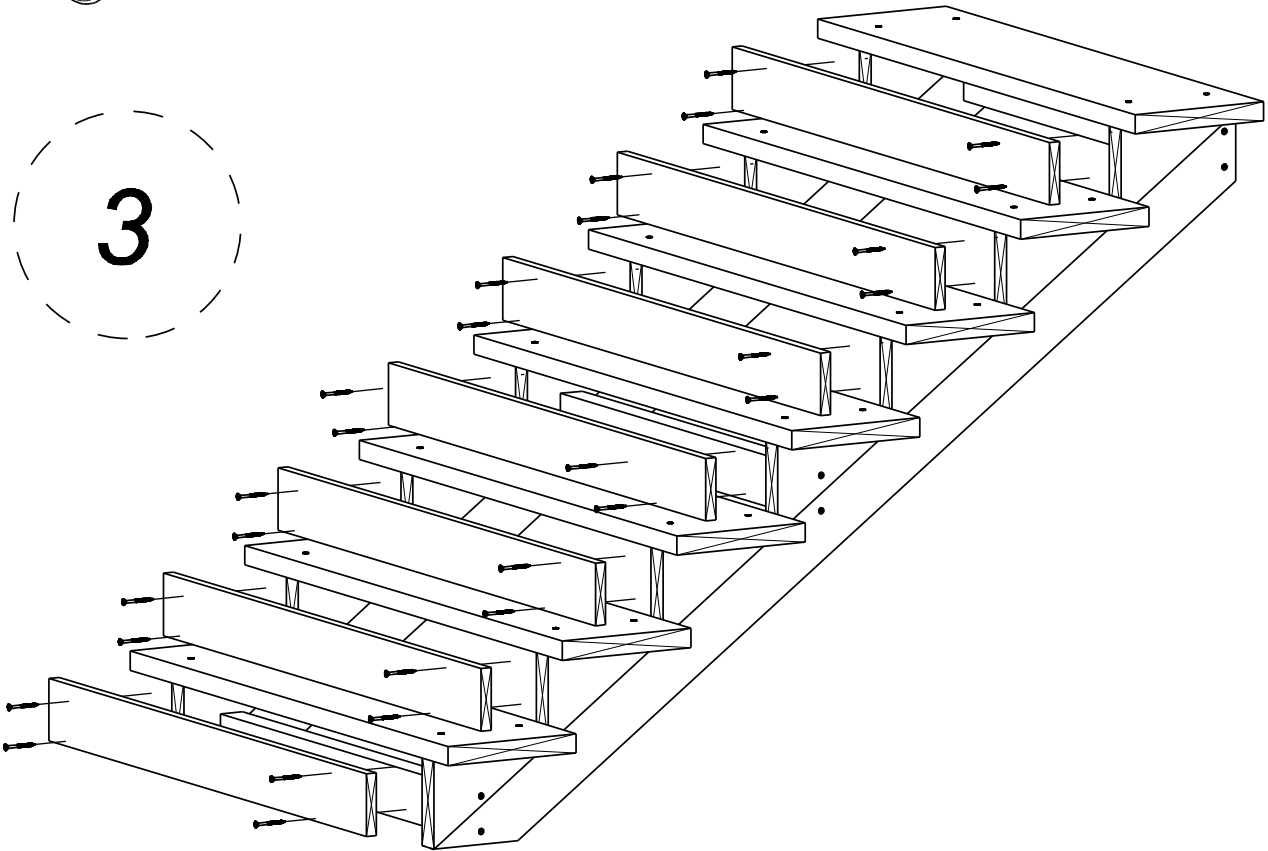

TRESKRUE SH 4,5X60
Bruk skruer i korrosjonsklasse:
A2 (rustfri) eller A4 (syrefast)

3