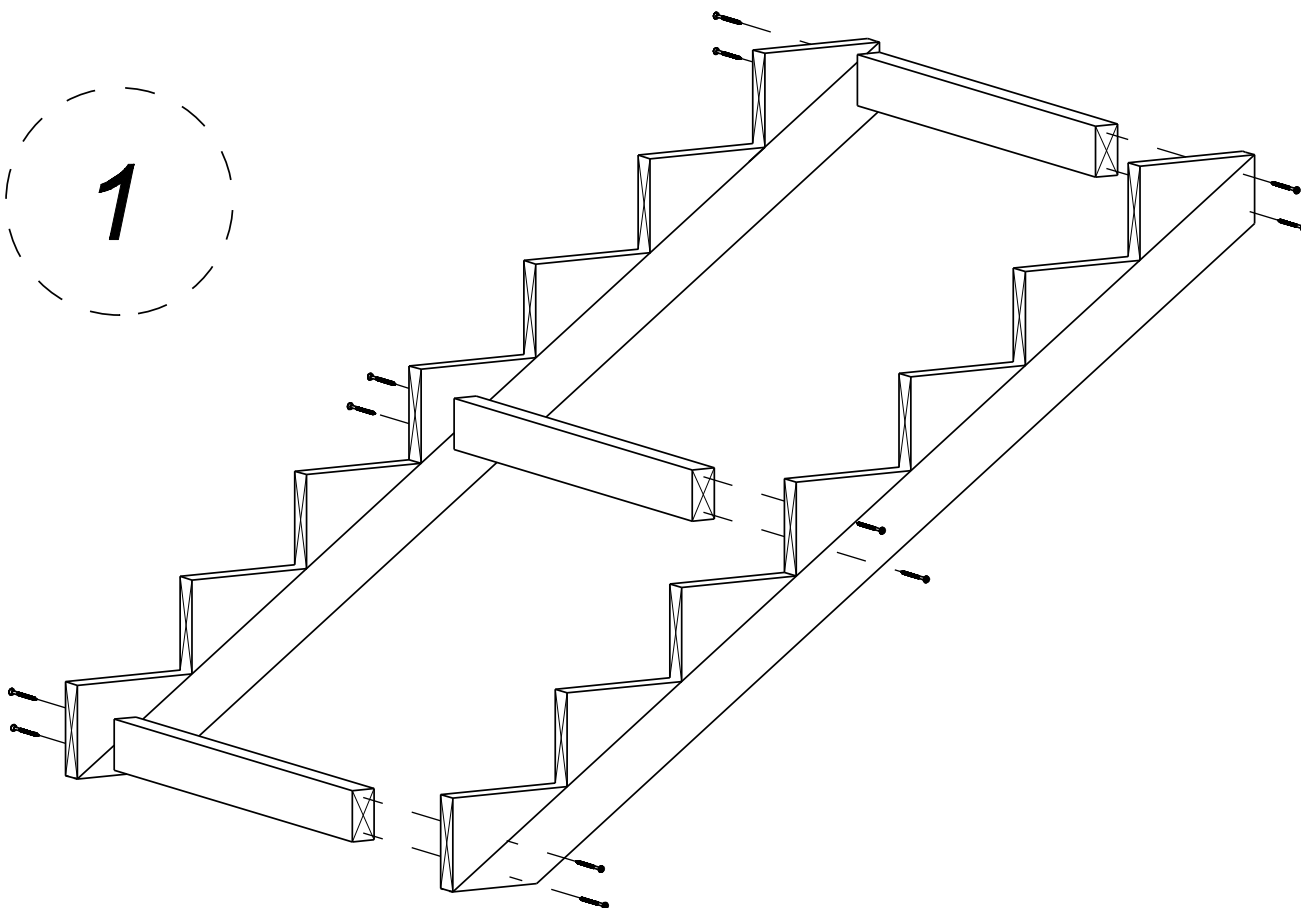

# TRAPP 7-TRINN

2 stk.

Trappevange

3 stk.

Mellomsarg

7 stk.

Trinn

7 stk.

Sparketrinn

**HUSK !**

**MøreRoyal Eksklusive terrasseolje  
&  
skruer**

**TRESKRUE SH 5X90**  
**Bruk skruer i korrosjonsklasse:**  
**A2 (rustfri) eller A4 (syrefast)**

1

**TRESKRUE SH 5X90**  
**Bruk skruer i korrosjonsklasse:**  
**A2 (rustfri) eller A4 (syrefast)**