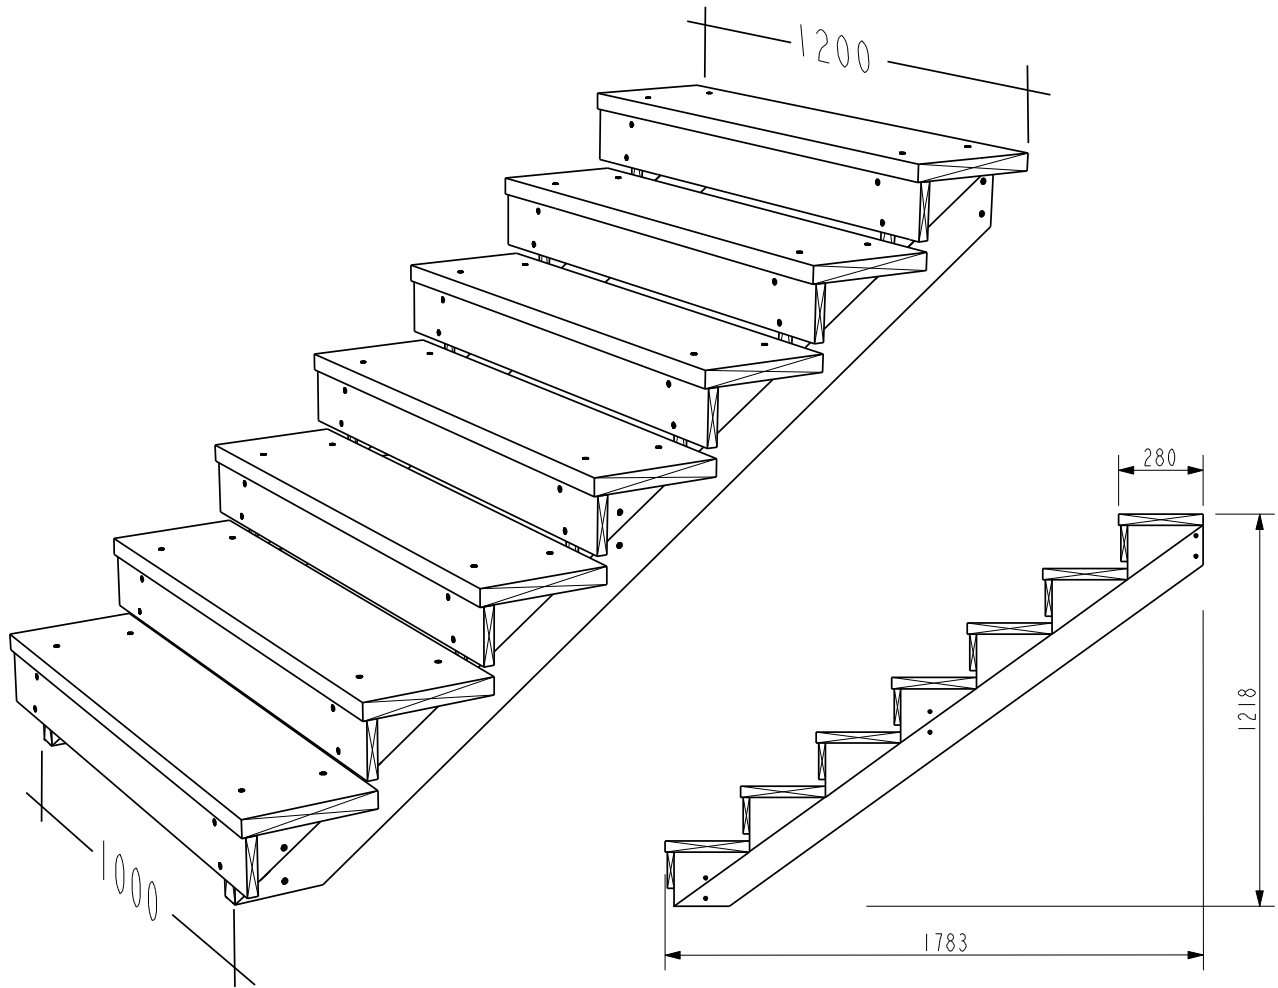

# TRAPP 7-TRINN

2 stk.

Trappevange

3 stk.

Mellomsarg

7 stk.

Trinn

7 stk.

Sparketrinn

**HUSK !**

**MøreRoyal Eksklusive terrasseolje  
&  
skruer**

**TRESKRUE SH 5X90**  
**Bruk skruer i korrosjonsklasse:**  
**A2 (rustfri) eller A4 (syrefast)**

1

**TRESKRUE SH 5X90**  
**Bruk skruer i korrosjonsklasse:**  
**A2 (rustfri) eller A4 (syrefast)**