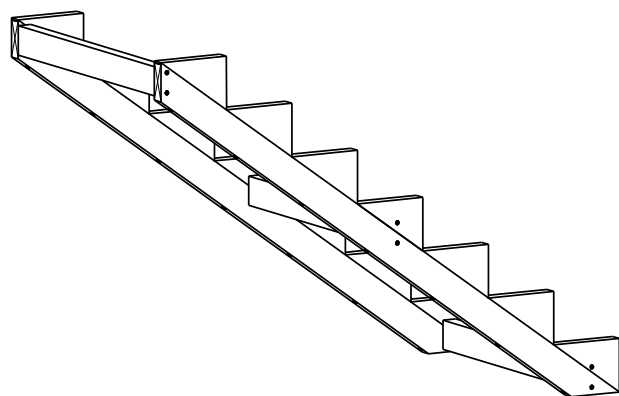

# TRAPP 7-TRINN

2 stk.

Trappevange

3 stk.

Mellomsarg

7 stk.

Trinn

7 stk.

Sparketrinn

**HUSK !**

**MøreRoyal Eksklusive terrasseolje  
&  
skruer**

**TRESKRUE SH 5X90**  
**Bruk skruer i korrosjonsklasse:**  
**A2 (rustfri) eller A4 (syrefast)**

1

**TRESKRUE SH 5X90**  
**Bruk skruer i korrosjonsklasse:**  
**A2 (rustfri) eller A4 (syrefast)**