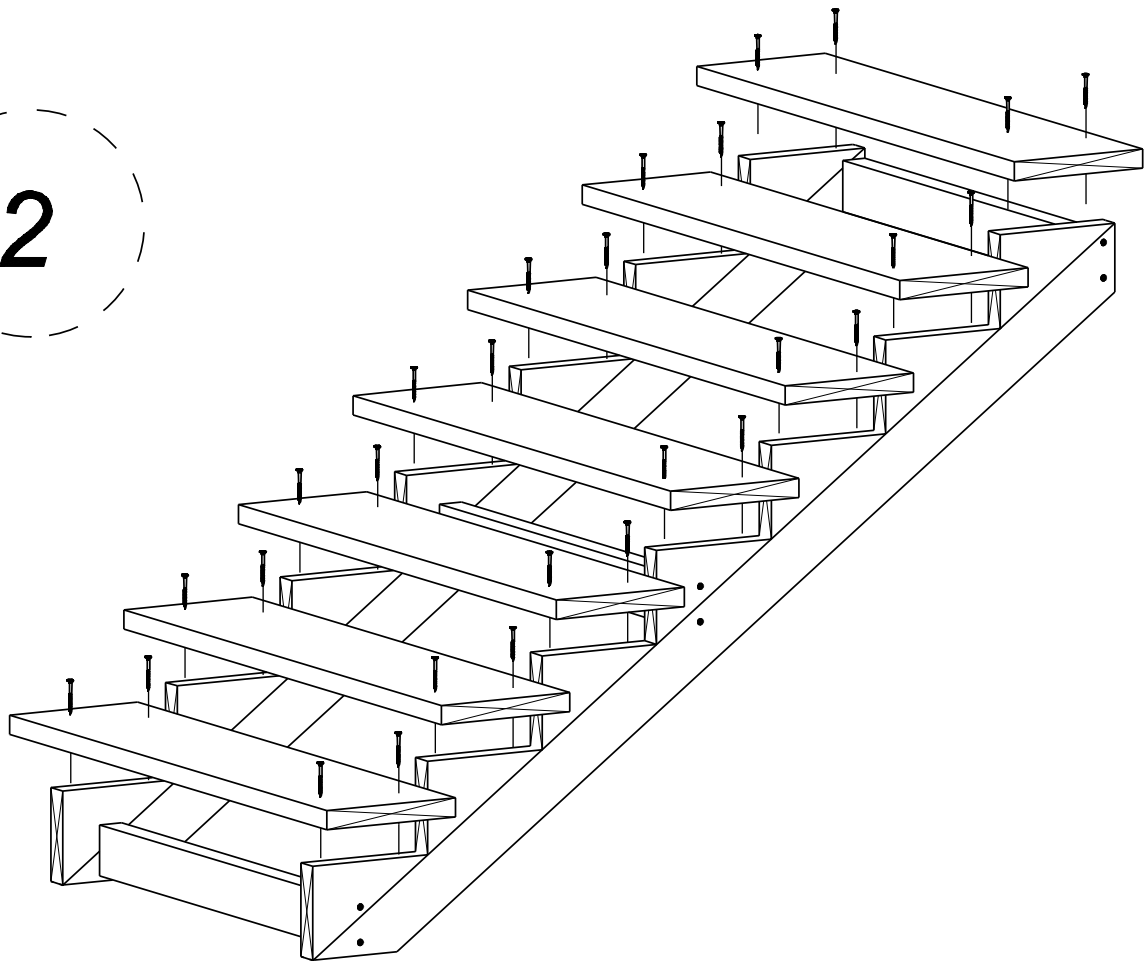

TRESKRUE SH 5X90
Bruk skruer i korrosjonsklasse:
A2 (rustfri) eller A4 (syrefast)

2