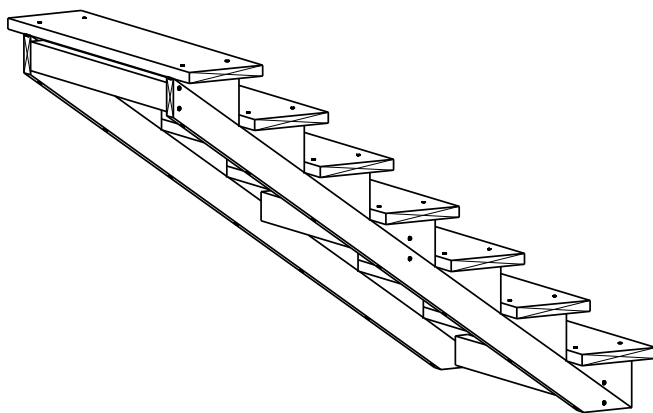

TRESKRUE SH 5X90
Bruk skruer i korrosjonsklasse:
A2 (rustfri) eller A4 (syrefast)

2