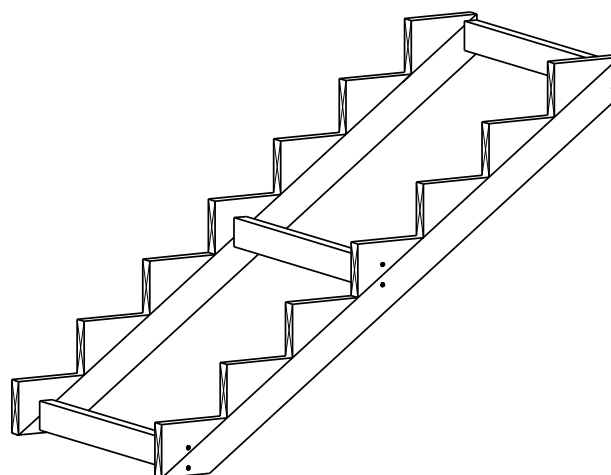

# TRAPP 7-TRINN

2 stk.

Trappevange

3 stk.

Mellomsarg

7 stk.

Trinn

7 stk.

Sparketrinn

**HUSK !**

**MøreRoyal Eksklusive terrasseolje  
&  
skruer**

**TRESKRUE SH 5X90**  
**Bruk skruer i korrosjonsklasse:**  
**A2 (rustfri) eller A4 (syrefast)**

1

**TRESKRUE SH 5X90**  
**Bruk skruer i korrosjonsklasse:**  
**A2 (rustfri) eller A4 (syrefast)**