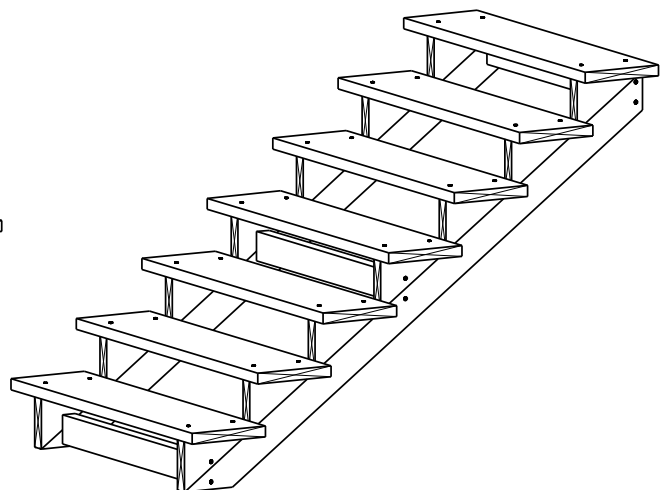

TRESKRUE SH 5X90
Bruk skruer i korrosjonsklasse:
A2 (rustfri) eller A4 (syrefast)

2