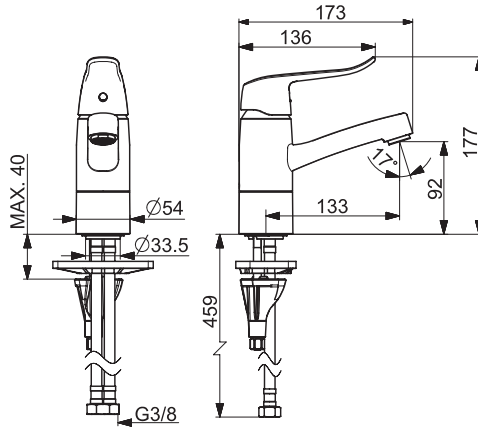

5791F

I (ISO 3822)
EN 817
50 - 1000 kPa
0.18 l/s (300 kPa)
95 kPa (0.1 l/s)
max. +80°C

mpi.oras.com/5791F

5715F

I (ISO 3822)
EN 817
50 - 1000 kPa
0.18 l/s (300 kPa)
95 kPa (0.1 l/s)
max. +80°C

mpi.oras.com/5715F