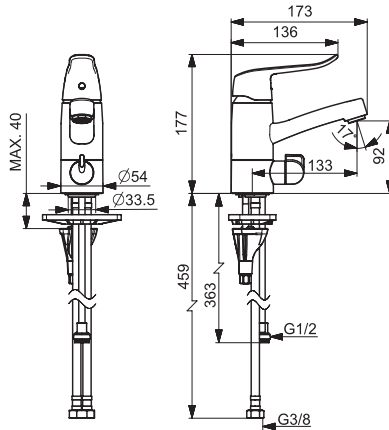

5713F

I (ISO 3822)
EN 817
50 - 1000 kPa
0.18 l/s (300 kPa)
95 kPa (0.1 l/s)
max. +80°C