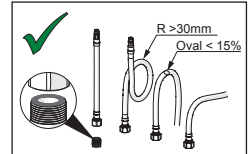

5739F

I (ISO 3822)
 EN 817
 50 - 1000 kPa
 0.2 l/s (300 kPa)
 300 kPa (0.2 l/s)
 max. +80°C

mpi.oras.com/5739F

1

19

①

②

1