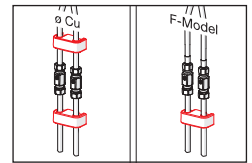

5739F

I (ISO 3822)
 EN 817
 50 - 1000 kPa
 0.2 l/s (300 kPa)
 300 kPa (0.2 l/s)
 max. +80°C

mpi.oras.com/5739F

1

19

①

②

1