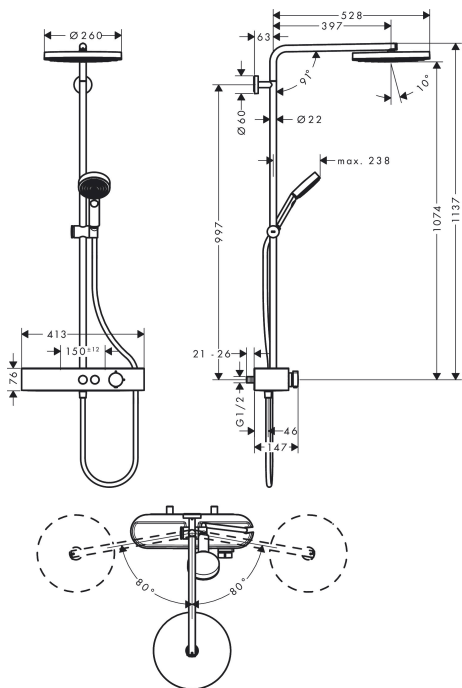

Merke	hansgrohe
Betegnelse	Pulsify Showerpipe 260 1jet med ShowerTablet Select 400
Artikkelnummer	24220000
Overflate	krom
Plassering	1

Produktfoto

Egenskaper

- består av: hodedusj, hånddusj, dusjtermostat, dusjstang, glider, dusjslange
- hodedusj Pulsify 260 1jet
- dusjhodestørrelse hodedusj: 260 mm
- stråletype hodedusj: PowderRain
- kuleledd: hodedusj kan justeres i vinkel
- stråletype hånddusj: PowderRain, IntenseRain, massasjestråle
- avtakbar hodedusj
- hylle av kunststoff
- maksimal gjennomstrømningsmengde ved 3 bar: 10,9 l/min
- stigerør kan forkortes
- høydejusterbar hånddusjholder med Select-knapp
- dusjbendlengde hodedusj: 398 mm
- svingbart dusjbend
- termostat ShowerTablet Select 400
- sikkerhetssperre ved 40 °C
- velg dusj med Select-knapp
- samtidig bruk av flere utløp
- monteringsmåte: utenpåliggende installasjon
- senteravstand 150 mm ± 12 mm
- termostat leveres med knappene hånddusj og hodedusj

Teknologi

Designpriser

Tegning

Gjennomstrømningsdiagram

Q = l/min 0 3 6 9 12 15 18 21 24 27 30
 Q = l/sec 0 0,1 0,2 0,3 0,4 0,5

- 1 Hånddusj
- 2 Hodedusj