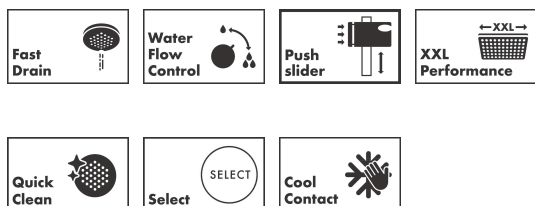

Merke	hansgrohe
Betegnelse	Pulsify Showerpipe 260 1jet med ShowerTablet Select 400
Artikkelnummer	24220000
Overflate	krom
Plassering	1

Produktfoto

Egenskaper

- består av: hodedusj, hånddusj, dusjtermostat, dusjstang, glider, dusjslange
- hodedusj Pulsify 260 1jet
- dusjhodestørrelse hodedusj: 260 mm
- stråletype hodedusj: PowderRain
- kuleledd: hodedusj kan justeres i vinkel
- stråletype hånddusj: PowderRain, IntenseRain, massasjestråle
- avtakbar hodedusj
- hylle av kunststoff
- maksimal gjennomstrømningsmengde ved 3 bar: 10,9 l/min
- stigerør kan forkortes
- høydejusterbar hånddusjholder med Select-knapp
- dusjbendlengde hodedusj: 398 mm
- svingbart dusjbend
- termostat ShowerTablet Select 400
- sikkerhetssperre ved 40 °C
- velg dusj med Select-knapp
- samtidig bruk av flere utløp
- monteringsmåte: utenpåliggende installasjon
- senteravstand 150 mm ± 12 mm
- termostat leveres med knappene hånddusj og hodedusj

Teknologi

Designpriser

Tegning

Gjennomstrømningsdiagram

Q = l/min 0 3 6 9 12 15 18 21 24 27 30
 Q = l/sec 0 0,1 0,2 0,3 0,4 0,5

- 1 Hånddusj
- 2 Hodedusj