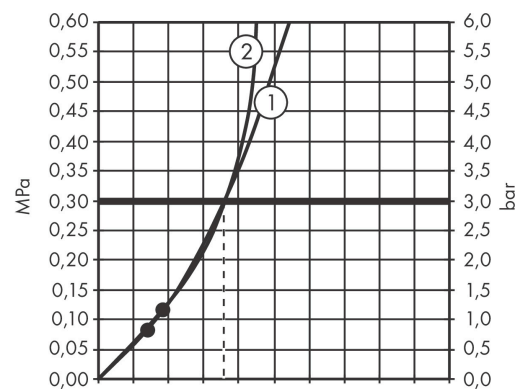

Merke	hansgrohe
Betegnelse	Pulsify Showerpipe 260 1jet med ShowerTablet Select 400
Artikkelnummer	24220000
Overflate	krom
Plassering	1

Produktfoto

Egenskaper

- består av: hodedusj, hånddusj, dusjtermostat, dusjstang, glider, dusjslange
- hodedusj Pulsify 260 1jet
- dusjhodestørrelse hodedusj: 260 mm
- stråletype hodedusj: PowderRain
- kuleledd: hodedusj kan justeres i vinkel
- stråletype hånddusj: PowderRain, IntenseRain, massasjestråle
- avtakbar hodedusj
- hylle av kunststoff
- maksimal gjennomstrømningsmengde ved 3 bar: 10,9 l/min
- stigerør kan forkortes
- høydejusterbar hånddusjholder med Select-knapp
- dusjbendlengde hodedusj: 398 mm
- svingbart dusjbend
- termostat ShowerTablet Select 400
- sikkerhetssperre ved 40 °C
- velg dusj med Select-knapp
- samtidig bruk av flere utløp
- monteringsmåte: utenpåliggende installasjon
- senteravstand 150 mm ± 12 mm
- termostat leveres med knappene hånddusj og hodedusj

Teknologi

Designpriser

Tegning

Gjennomstrømningsdiagram

Q = l/min 0 3 6 9 12 15 18 21 24 27 30
 Q = l/sec 0 0,1 0,2 0,3 0,4 0,5

- 1 Hånddusj
- 2 Hodedusj