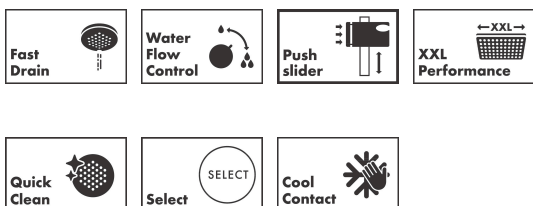

Merke	hansgrohe
Betegnelse	Pulsify Showerpipe 260 1jet med ShowerTablet Select 400
Artikkelnummer	24220000
Overflate	krom
Plassering	1

Produktfoto

Egenskaper

- består av: hodedusj, hånddusj, dusjtermostat, dusjstang, glider, dusjslange
- hodedusj Pulsify 260 1jet
- dusjhodestørrelse hodedusj: 260 mm
- stråletype hodedusj: PowderRain
- kuleledd: hodedusj kan justeres i vinkel
- stråletype hånddusj: PowderRain, IntenseRain, massasjestråle
- avtakbar hodedusj
- hylle av kunststoff
- maksimal gjennomstrømningsmengde ved 3 bar: 10,9 l/min
- stigerør kan forkortes
- høydejusterbar hånddusjholder med Select-knapp
- dusjbendlengde hodedusj: 398 mm
- svingbart dusjbend
- termostat ShowerTablet Select 400
- sikkerhetssperre ved 40 °C
- velg dusj med Select-knapp
- samtidig bruk av flere utløp
- monteringsmåte: utenpåliggende installasjon
- senteravstand 150 mm ± 12 mm
- termostat leveres med knappene hånddusj og hodedusj

Teknologi

Designpriser

Tegning

Gjennomstrømningsdiagram

Q = l/min 0 3 6 9 12 15 18 21 24 27 30
 Q = l/sec 0 0,1 0,2 0,3 0,4 0,5

- 1 Hånddusj
- 2 Hodedusj