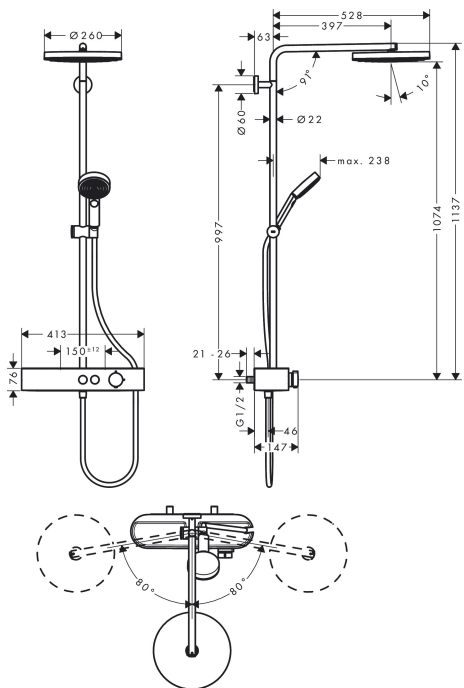

Merke	hansgrohe
Betegnelse	Pulsify Showerpipe 260 1jet med ShowerTablet Select 400
Artikkelnummer	24220000
Overflate	krom
Plassering	1

Produktfoto

Egenskaper

- består av: hodedusj, hånddusj, dusjtermostat, dusjstang, glider, dusjslange
- hodedusj Pulsify 260 1jet
- dusjhodestørrelse hodedusj: 260 mm
- stråletype hodedusj: PowderRain
- kuleledd: hodedusj kan justeres i vinkel
- stråletype hånddusj: PowderRain, IntenseRain, massasjestråle
- avtakbar hodedusj
- hylle av kunststoff
- maksimal gjennomstrømningsmengde ved 3 bar: 10,9 l/min
- stigerør kan forkortes
- høydejusterbar hånddusjholder med Select-knapp
- dusjbendlengde hodedusj: 398 mm
- svingbart dusjbend
- termostat ShowerTablet Select 400
- sikkerhetssperre ved 40 °C
- velg dusj med Select-knapp
- samtidig bruk av flere utløp
- monteringsmåte: utenpåliggende installasjon
- senteravstand 150 mm ± 12 mm
- termostat leveres med knappene hånddusj og hodedusj

Teknologi

Designpriser

Tegning

Gjennomstrømningsdiagram

Q = l/min 0 3 6 9 12 15 18 21 24 27 30
 Q = l/sec 0 0,1 0,2 0,3 0,4 0,5

- 1 Hånddusj
- 2 Hodedusj