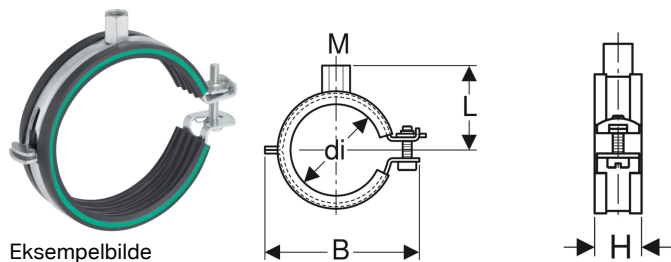

Geberit Silent-PP klammer isolert, med gjenget rørmuffe M8/M10

Egenskaper

- Hurtiglås
- Skruer med spor og krysspør
- Gjenget rørmuffe sveiset fire ganger

- Lydisolering i henhold til DIN 4109
- Forsinket

Tekniske data

Materiale

Stål

Art. nr.	NRF nr.	Farge / overflate	DN	M	di, \varnothing	L	B	H
390.099.26.1	2294617	El-forsinket	30	8 / 10 mm	32 mm	4.0 cm	7.1 cm	2.3 cm
390.199.26.1	2294641	El-forsinket	40	8 / 10 mm	40 mm	4.2 cm	7.7 cm	2.3 cm
390.299.26.1	2294676	El-forsinket	50	8 / 10 mm	50 mm	4.8 cm	8.8 cm	2.3 cm
390.399.26.1	2294703	El-forsinket	70	8 / 10 mm	75 mm	6.2 cm	12.6 cm	2.8 cm
390.499.26.1	2294739	El-forsinket	90	8 / 10 mm	90 mm	6.8 cm	13.7 cm	2.8 cm
390.599.26.1	2294784	El-forsinket	100	8 / 10 mm	110 mm	7.7 cm	15.6 cm	2.8 cm
390.699.26.1	2294813	El-forsinket	125	8 / 10 mm	125 mm	8.9 cm	17.4 cm	2.8 cm
390.799.26.1	2294838	El-forsinket	150	8 / 10 mm	160 mm	10.6 cm	21.2 cm	2.8 cm