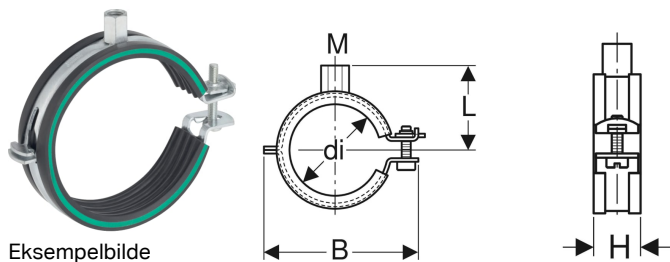

Geberit Silent-PP klammer isolert, med gjenget rørmuffe M8/M10

Egenskaper

- Hurtiglås
- Skruer med spor og krysspor
- Gjenget rørmuffe sveiset fire ganger

- Lydisolering i henhold til DIN 4109
- Forsinket

Tekniske data

Materiale

Stål

Art. nr.	NRF nr.	Farge / overflate	DN	M	di, \varnothing	L	B	H
390.099.26.1	2294617	El-forsinket	30	8 / 10 mm	32 mm	4.0 cm	7.1 cm	2.3 cm
390.199.26.1	2294641	El-forsinket	40	8 / 10 mm	40 mm	4.2 cm	7.7 cm	2.3 cm
390.299.26.1	2294676	El-forsinket	50	8 / 10 mm	50 mm	4.8 cm	8.8 cm	2.3 cm
390.399.26.1	2294703	El-forsinket	70	8 / 10 mm	75 mm	6.2 cm	12.6 cm	2.8 cm
390.499.26.1	2294739	El-forsinket	90	8 / 10 mm	90 mm	6.8 cm	13.7 cm	2.8 cm
390.599.26.1	2294784	El-forsinket	100	8 / 10 mm	110 mm	7.7 cm	15.6 cm	2.8 cm
390.699.26.1	2294813	El-forsinket	125	8 / 10 mm	125 mm	8.9 cm	17.4 cm	2.8 cm
390.799.26.1	2294838	El-forsinket	150	8 / 10 mm	160 mm	10.6 cm	21.2 cm	2.8 cm