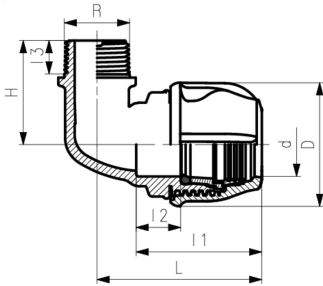

Albue 90° m/ utvendig gjenge

- Installasjon uten demontering
- Egnet for PE og PEX rør
- 16 bar vann
- Material: PP
- Pakning: NBR for drikkevann
- Utvendig gjenge: ISO 7 (Konisk)
- Farge: Blå-Svart

d	R	PN	Kode	SP	GP	Vekt	D	L	L1	L2	L3	H
(mm)	(inch)	(bar)				(kg)	(mm)	(mm)	(mm)	(mm)	(mm)	(mm)
16	½	16	158 400 357	1	60	0,046	46	91	46	19	14	41
20	½	16	158 400 047	1	200	0,044	45	67	54	19	14	41
20	¾	16	158 400 048	1	200	0,046	45	67	54	19	15	42
25	½	16	158 400 049	1	150	0,061	53	75	59	21	14	44
25	¾	16	158 400 050	1	150	0,067	53	75	59	21	15	46
25	1	16	158 400 051	1	150	0,070	53	75	59	21	17	48
32	½	16	158 400 052	1	120	0,096	64	87	66	23	14	49
32	¾	16	158 400 053	1	115	0,100	64	87	66	23	15	51
32	1	16	158 400 054	1	100	0,109	64	87	66	23	17	53
40	1	16	158 400 055	70	0	0,160	75	102	76	26	17	60
40	1 ¼	16	158 400 056	70	0	0,175	75	102	75	26	20	62
40	1 ½	16	158 400 057	70	0	0,176	75	102	75	26	20	62
50	1 ¼	16	158 400 058	45	0	0,305	97	119	88	30	20	70
50	1 ½	16	158 400 059	45	0	0,316	97	117	88	30	20	70
63	1 ¼	16	158 400 060	25	0	0,527	114	144	104	35	20	81
63	1 ½	16	158 400 061	25	0	0,538	114	144	104	35	20	81
63	2	16	158 400 062	20	0	0,562	114	144	104	35	24	85
63	2 ½	16	158 400 063	15	0	0,587	114	144	104	35	28	89
75	2 ½	16	158 400 064	12	0	0,950	135	180	133	41	28	101
75	3	16	158 400 065	10	0	0,959	135	180	133	41	30	104
90	3	16	158 400 066	7	0	1,512	161	207	150	44	30	116
90	4	16	158 400 067	7	0	1,598	161	207	150	44	36	122
110	3	16	158 400 068	4	0	2,204	185	242	175	53	30	131
110	4	16	158 400 069	2	0	2,294	185	242	175	53	36	138