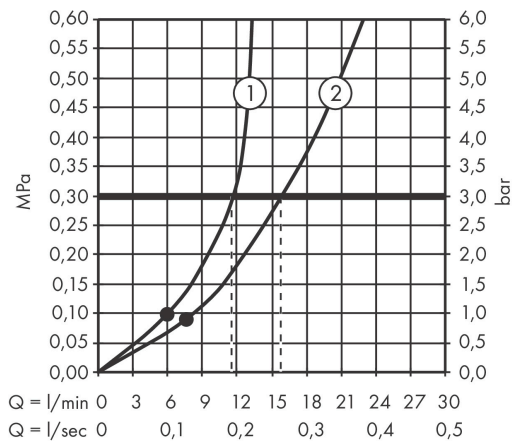

Gjennomstrømningsdiagram

1 Hodedusj

2 Hånddusj