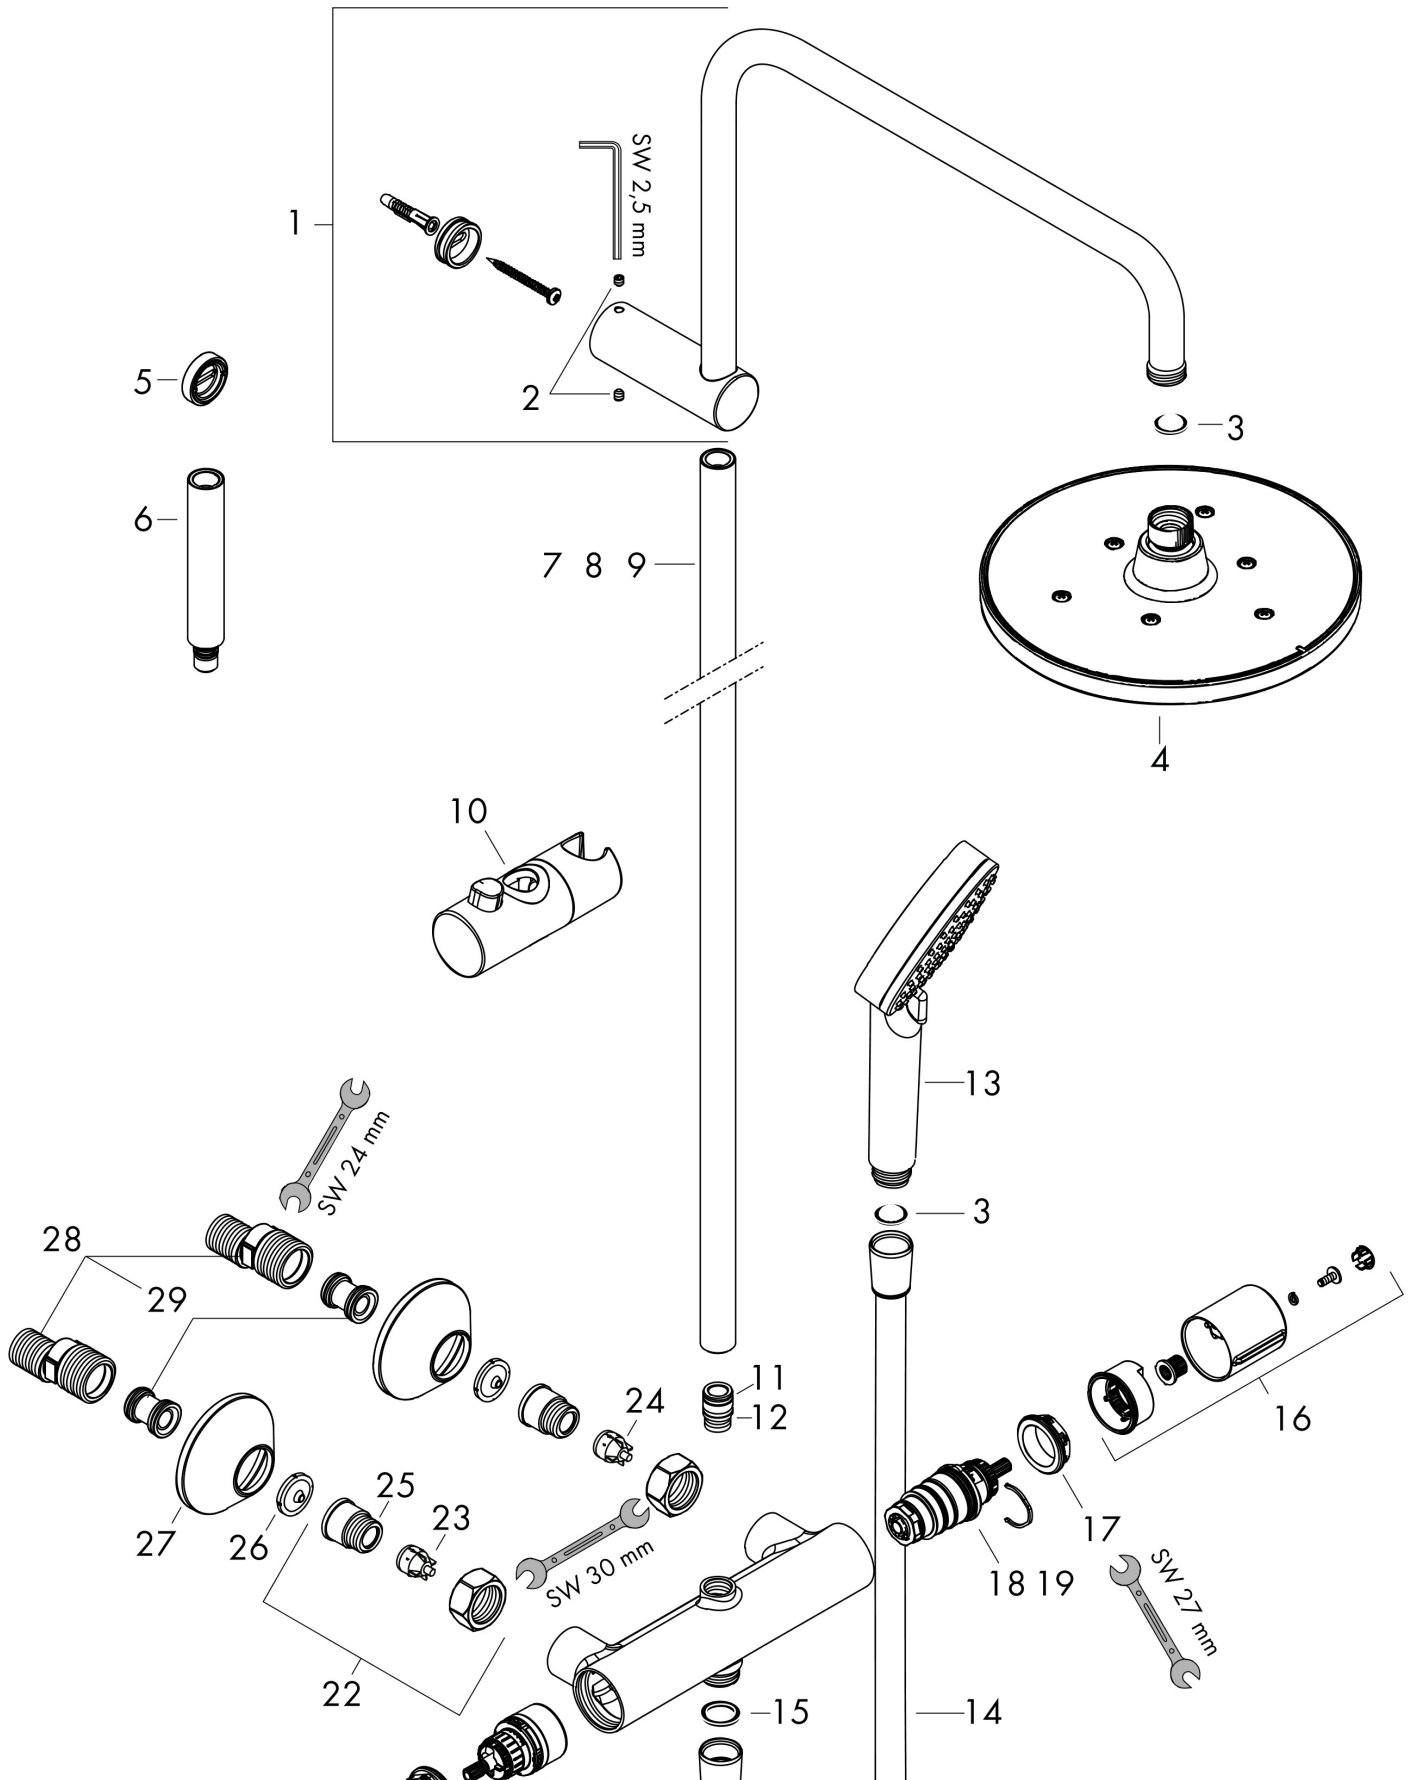

## Egenskaper

- består av: hodedusj, hånddusj, dusjtermostat, dusjslange, gli-der
- hodedusj Vernis Blend 200 1jet
- dusjhodestørrelse hodedusj: 205 mm
- stråletype hodedusj: Rain
- kuleledd: hodedusj kan justeres i vinkel
- stråletype hånddusj: Rain, IntenseRain
- høydejusterbar hånddusjholder med Select-knapp
- diameter på dusjstang: 19 mm
- dusjbendlengde hodedusj: 426 mm
- maksimal gjennomstrømningsmengde ved 3 bar: 15,9 l/min
- termostat Vernis
- sikkerhetssperre ved 40 °C
- justerbar varmtvannsbegrensning
- betjening ved dreiegrep
- bruk av 2 utløp samtidig ikke mulig
- monteringsmåte: utenpåliggende installasjon
- tilslutningsstørrelse DN15
- tilslutningsgjenger G 1/2
- senteravstand 150 mm ± 12 mm
- sikret mot tilbakeslag
- PA-IX 38075/IOB

## Tegning

## Gjennomstrømningsdiagram

1 Hodedusj

2 Hånddusj

## Reservedelsoversikt

	Beskrivelse	Artikkelnummer
1	dusjbend	93768000
2	Tappeskrue M5x5	98446000
3	null	94246000
4		26271000
5	fliseavstandsstykke	93813000
6	Forlenger 100 mm	94164000
7	Rør	93906000
8	Rør	93770000
9	Rør	93907000
10	null	93729000
11	O-ring 11x2	98127000
12	O-ring 12x2	98214000
13		26270000
14	dusjslange Metaflex'C 1,60 m	28266000
15	Tetting	98058000
16	Termostatgrep	93727000
17	Mutter	98913000
18	Temperatur reguleringsenhet	98282000
19	null	92373000
20	Grep	93731000
21	Avsperringsventil inkl vender	98283000
22	tilslutningsnippel G $\frac{1}{2}$	93730000
23	Kontraventil (trykfast opp til 2 MPa)	93136000
24	Kontraventil	96737000
25	O-ring 16x2	98133000
26	null	96922000
27	Rosett Ø 70 mm	93718000
28	S-tilslutning sett ( $\pm 12$ mm)	94140000
29	Lyddemper	96429000
	O-ring 20x1,5	98197000
	O-ring 25x1,5	98146000
	O-ring 25x2,5	92146000
	O-ring 34x2	98383000
	O-ring 26x2	98147000
	O-ring 9x2	98119000
	Rør	93769000