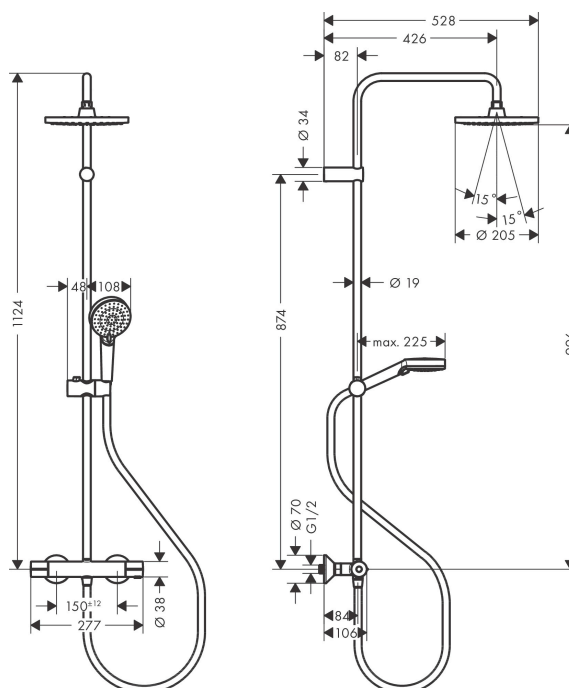

Teknologi

Tegning