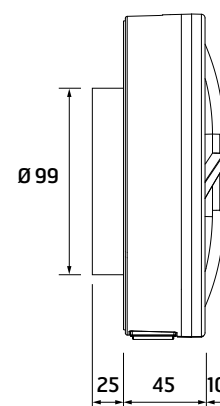

## Teknisk informasjon

Artikkelnummer Pro7 hvit	115462
Artikkelnummer Pro7 sort	119715
Spennning / Frekvens	230 V / 50 Hz
Energiforbruk	3 W
Tetthetsklasse	IP 44
Isolasjonsklasse	Klasse II
<b>Kapasitet, friblåser</b>	
Minimum hastighet	40 m <sup>3</sup> /h
Middels hastighet	60 m <sup>3</sup> /h
Høy hastighet	95 m <sup>3</sup> /h
Maks hastighet	110 m <sup>3</sup> /h
Maks trykkfall	48 Pa
Lydtrykk	17-25 dB(A) 3m
Vekt	0,48 Kg
Omgivelsestemperatur	5 - 35°C
Kanal	Ø100/125
Plassering	Vegg eller tak
Materiale	Polypropen
Fargekode hvit	RAL 9016
Fargekode sort	RAL 9004
Plassering	Vegg eller tak