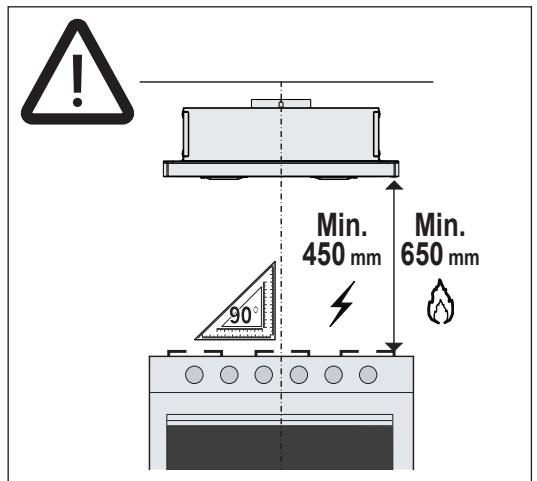

RØROSHETTA

- EN INSTALLATION MANUAL
- NO INSTALLASJONSVEILEDNING
- SV INSTALLATIONSHANDBOK
- DA INSTALLATIONSVEJLEDNING
- FI ASENNUSOHJEET

- EN** Warning! Before proceeding with installation, read the safety information in the User Manual.
- NO** Advarsel! Les sikkerhetsinstruksjonene i bruksveiledningen før apparatet installeres.
- SV** Varning! Läs säkerhetsföreskrifterna i bruksanvisningen innan apparaten installeras.
- DA** Advarsel! Læs sikkerhedsreglerne i brugsanvisningen inden installation.
- FI** Varoitus! Ennen laitteen asentamista lue käyttöoppaassa olevat turvallisuustiedot.