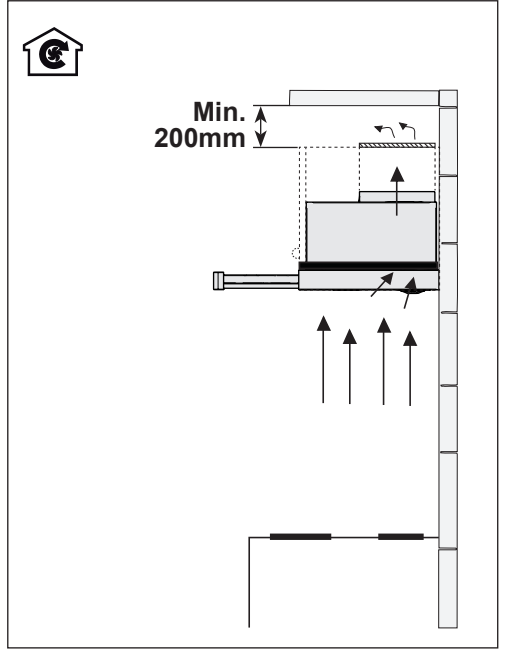

RØROSHETTA

- EN INSTALLATION MANUAL
- NO INSTALLASJONSVEILEDNING
- SV INSTALLATIONSHANDBOK
- DA INSTALLATIONSVEJLEDNING
- FI ASENNUSOHJEET

- EN** Warning! Before proceeding with installation, read the safety information in the User Manual.
- NO** Advarsel! Les sikkerhetsinstruksjonene i bruksveiledningen før apparatet installeres.
- SV** Varning! Läs säkerhetsföreskrifterna i bruksanvisningen innan apparaten installeras.
- DA** Advarsel! Læs sikkerhedsreglerne i brugsanvisningen inden installation.
- FI** Varoitus! Ennen laitteen asentamista lue käyttöoppaassa olevat turvallisuustiedot.