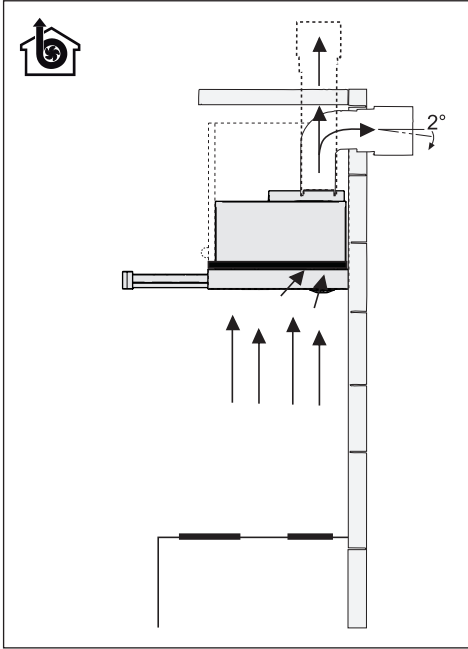

RØROSHETTA

- EN INSTALLATION MANUAL
- NO INSTALLASJONSVEILEDNING
- SV INSTALLATIONSHANDBOK
- DA INSTALLATIONSVEJLEDNING
- FI ASENNUSOHJEET

- EN** Warning! Before proceeding with installation, read the safety information in the User Manual.
- NO** Advarsel! Les sikkerhetsinstruksjonene i bruksveiledningen før apparatet installeres.
- SV** Varning! Läs säkerhetsföreskrifterna i bruksanvisningen innan apparaten installeras.
- DA** Advarsel! Læs sikkerhedsreglerne i brugsanvisningen inden installation.
- FI** Varoitus! Ennen laitteen asentamista lue käyttöoppaassa olevat turvallisuustiedot.