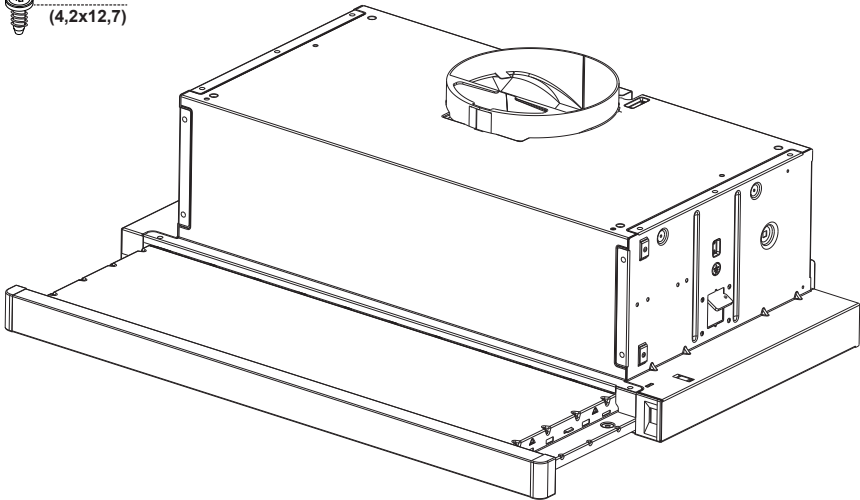

RØROSHETTA

- EN INSTALLATION MANUAL
- NO INSTALLASJONSVEILEDNING
- SV INSTALLATIONSHANDBOK
- DA INSTALLATIONSVEJLEDNING
- FI ASENNUSOHJEET

- EN** Warning! Before proceeding with installation, read the safety information in the User Manual.
- NO** Advarsel! Les sikkerhetsinstruksjonene i bruksveiledningen før apparatet installeres.
- SV** Varning! Läs säkerhetsföreskrifterna i bruksanvisningen innan apparaten installeras.
- DA** Advarsel! Læs sikkerhedsreglerne i brugsanvisningen inden installation.
- FI** Varoitus! Ennen laitteen asentamista lue käyttöoppaassa olevat turvallisuustiedot.