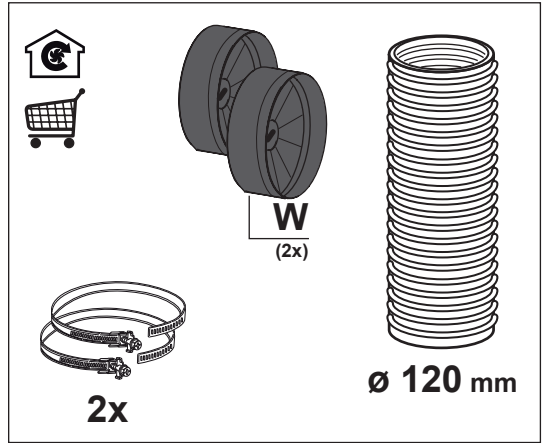

RØROSHETTA

- EN INSTALLATION MANUAL
- NO INSTALLASJONSVEILEDNING
- SV INSTALLATIONSHANDBOK
- DA INSTALLATIONSVEJLEDNING
- FI ASENNUSOHJEET

- EN** Warning! Before proceeding with installation, read the safety information in the User Manual.
- NO** Advarsel! Les sikkerhetsinstruksjonene i bruksveiledningen før apparatet installeres.
- SV** Varning! Läs säkerhetsföreskrifterna i bruksanvisningen innan apparaten installeras.
- DA** Advarsel! Læs sikkerhedsreglerne i brugsanvisningen inden installation.
- FI** Varoitus! Ennen laitteen asentamista lue käyttöoppaassa olevat turvallisuustiedot.