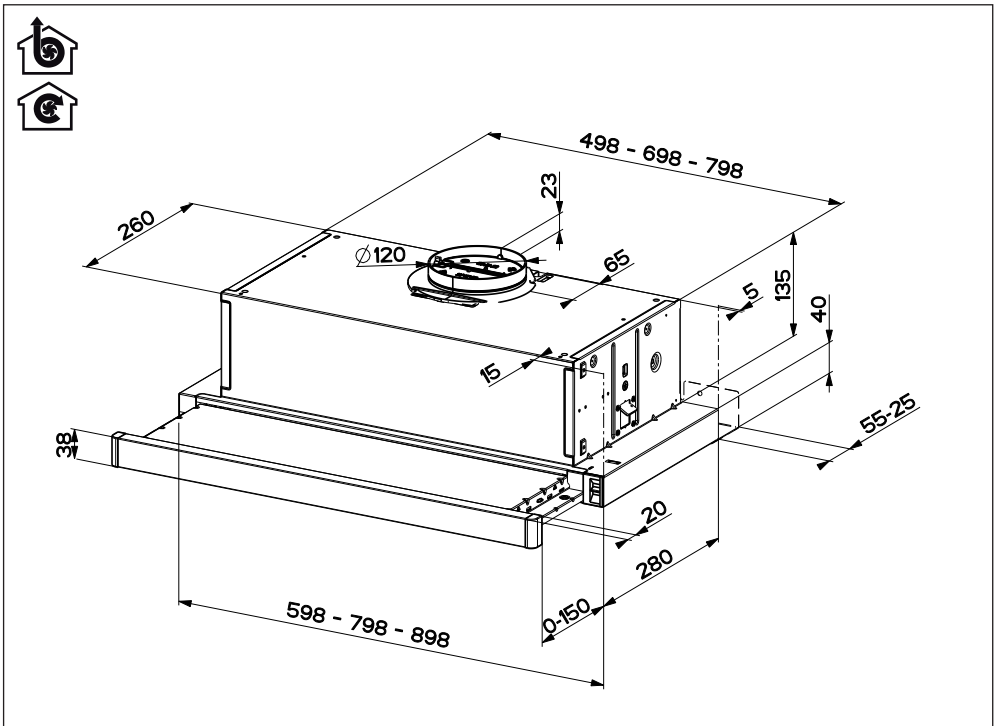

RØROSHETTA

- EN INSTALLATION MANUAL
- NO INSTALLASJONSVEILEDNING
- SV INSTALLATIONSHANDBOK
- DA INSTALLATIONSVEJLEDNING
- FI ASENNUSOHJEET

- EN** Warning! Before proceeding with installation, read the safety information in the User Manual.
- NO** Advarsel! Les sikkerhetsinstruksjonene i bruksveiledningen før apparatet installeres.
- SV** Varning! Läs säkerhetsföreskrifterna i bruksanvisningen innan apparaten installeras.
- DA** Advarsel! Læs sikkerhedsreglerne i brugsanvisningen inden installation.
- FI** Varoitus! Ennen laitteen asentamista lue käyttöoppaassa olevat turvallisuustiedot.