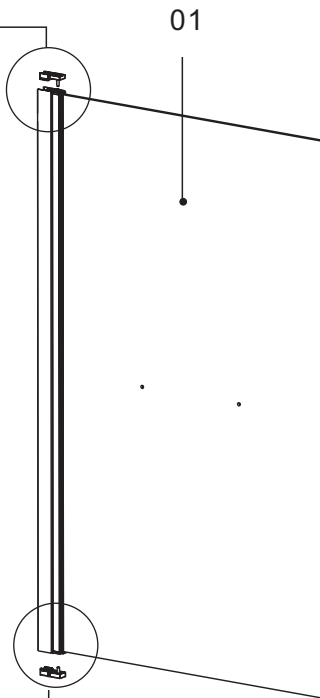

*Installation Instructions
Installationsanvisning
Monteringsanvisning
Asennusohjeet*

Imber II

Bathtub Screen

Badkarsvägg

Badekarskjerm

Kylpyammeseinä

SV 7377090, 7377097, 7377091, 7377098, 7377092, 7377099, 7377093, 737710
NO

| | | |
|-----|---|----|
| D2 |  | x1 |
| D3a |  | x1 |
| D3b |  | x1 |
| E |  | x1 |
| F1 |  | x1 |
| F2 |  | x1 |
| F3 |  | x1 |
| Z |  | x1 |

1

2

3

4

5

6

7