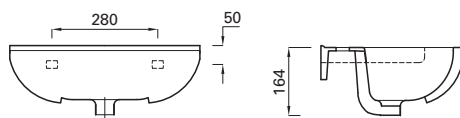

Artikkelnr. 6130893 Skjult P-lås universal med skruehull, ekskl. sete. Vekt 29,9 kg.

Artikkelnr. 6130894 Skjult S-lås høy modell, ekskl. sete. Vekt 33,8 kg.

Toalettskål

Artikkelnr. 6068488 Toalettskål for innbygging c/c-mål 180 mm og 230 mm, ekskl. sete.

Seter til toaletter og toalettskåler

- Artikkelnr. 6068498 Toalettsete mykt med plasthengsler, hvitt
- Artikkelnr. 6068499 Toalettsete hardt med rustfrie hengsler, hvitt
- Artikkelnr. 6068554 Toalettsete hardt med SC/QR, hvitt
- Artikkelnr. 6068555 Toalettsete hardt med SC/QR, svart

Porselenservant

Artikkelnr. 6068489

Porselenservant 56 x 44 cm, for konsoll og bolt.

Til vaskeservant 56 x 44 cm finnes det også underskap, se separat brosjyre.

Artikkelnr. 6068491

Porselenservant 50 x 36 cm, for konsoll og bolt.