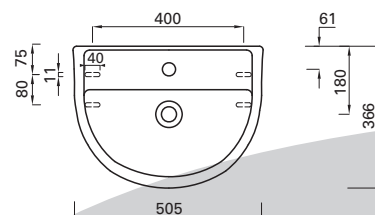

Artikkelnr. 6130893 Skjult P-lås universal med skruehull, ekskl. sete. Vekt 29,9 kg.

Artikkelnr. 6130894 Skjult S-lås høy modell, ekskl. sete. Vekt 33,8 kg.

Toalettskål

Artikkelnr. 6068488 Toalettskål for innbygging c/c-mål 180 mm og 230 mm, ekskl. sete.

Seter til toaletter og toalettskåler

- Artikkelnr. 6068498 Toalettsete mykt med plasthengsler, hvitt
- Artikkelnr. 6068499 Toalettsete hardt med rustfrie hengsler, hvitt
- Artikkelnr. 6068554 Toalettsete hardt med SC/QR, hvitt
- Artikkelnr. 6068555 Toalettsete hardt med SC/QR, svart

Porselenservant

Artikkelnr. 6068489

Porselenservant 56 x 44 cm, for konsoll og bolt.

Til vaskeservant 56 x 44 cm finnes det også underskap, se separat brosjyre.

Artikkelnr. 6068491

Porselenservant 50 x 36 cm, for konsoll og bolt.