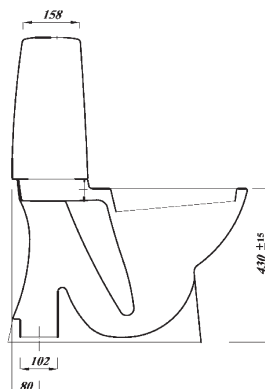

Toaletter

Artikkelnr. 6130891
Artikkelnr. 6130892

Skjult S-lås med skruehull, ekskl. sete. Vekt 30,5 kg.
Skjult S-lås uten skruehull, for lim, ekskl. sete. Vekt 30,5 kg.