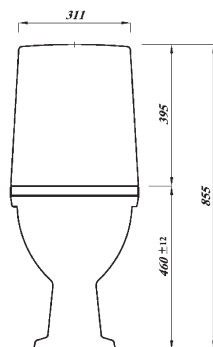

Toalettene har sittehøyde 42 cm, høy modell 46 cm. Plastsisterne innertank. Alle toalettene har Geberit-innmat, dobbeltspyling 3–6 liter. Til toalettene tilbyr vi tre setealternativer: Mykt sete, hardt sete og hardt sete med SC & QR.

Toalettskål for innbygging

Modellen passer c/c-mål 180 og 230 mm, setealternativ som toalett (samme seter passer).

Porselenservant, to modeller

- 56 x 44 cm og 50 x 36 cm. Begge modellene for konsoll eller boltmontering.
- Til porselenservant 56 cm finnes passende underskap.

Toalettene er CE-godkjent og testet i samsvar med Insta-cert.

Ny og lettere emballasje!

Toaletter

Artikkelnr. 6130891
Artikkelnr. 6130892

Skjult S-lås med skruehull, ekskl. sete. Vekt 30,5 kg.
Skjult S-lås uten skruehull, for lim, ekskl. sete. Vekt 30,5 kg.

Artikkelnr. 6130893 Skjult P-lås universal med skruehull, ekskl. sete. Vekt 29,9 kg.

Artikkelnr. 6130894 Skjult S-lås høy modell, ekskl. sete. Vekt 33,8 kg.

Toalettskål

Artikkelnr. 6068488 Toalettskål for innbygging c/c-mål 180 mm og 230 mm, ekskl. sete.