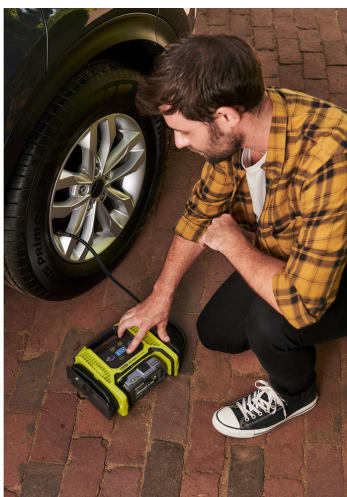

18V Multikompressor R18MI-0

RYOBI®

- Dobbelfunksjon (pumpe/utpumpe) som gir høyt trykk for dekk og høyt volum for luftmadrasser
- Enkel å bruke med automatisk slukking ved forvalgt trykk. Digitalt display for nøyaktig pumping
- Tilkobl slangen til en annen port for utpumping - ideell for nedpakking av luftmadrasser og andre oppblåsbare gjenstander
- Praktisk kontroll for høyt- og lavtrykk valg
- Alle slanger, munnstykker og adaptere du trenger lagres på verktøyet for enkelhetens skyld