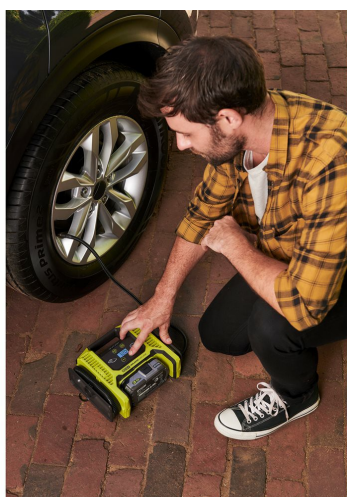

18V Multikompressor R18MI-0

RYOBI®

- Dobbelfunksjon (pumpe/utpumpe) som gir høyt trykk for dekk og høyt volum for luftmadrasser
- Enkel å bruke med automatisk slukking ved forvalgt trykk. Digitalt display for nøyaktig pumping
- Tilkobl slangen til en annen port for utpumping - ideell for nedpakking av luftmadrasser og andre oppblåsbare gjenstander
- Praktisk kontroll for høyt- og lavtrykk valg
- Alle slanger, munnstykker og adaptere du trenger lagres på verktøyet for enkelhetens skyld