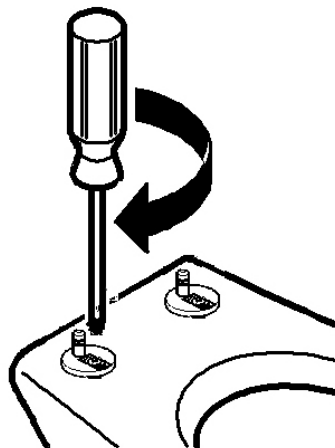

GSI[®]

Ceramic Elements

Copriwater Norm-Pura Seat & Cover Norm-Pura

Note di montaggio
Installation instruction

①

Pulire ed inserire le cerniere nei fori posti sul water.
Clean and insert the hinges in the holes on the wc.

②

Effettuare una prima installazione per posizionare le cerniere.
Effect a first trial installation to place the hinges.

③

Prima di serrare le cerniere verificare il corretto posizionamento del copriwater.
Before fastening the screws, verify the correct position of the seat & cover.

④

Annotare la posizione delle cerniere e rimuovere il copriwater.
Note down the position of the hinges and remove the seat & cover.

⑤

Serrare definitivamente le cerniere.
Fasten permanently the hinges.

⑥

Inserire le placche e il copriwater.
Insert the metal plates and the seat & cover.