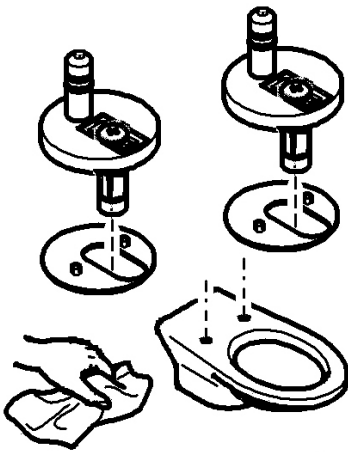

GSI[®]

Ceramic Elements

Copriwater Norm-Pura Seat & Cover Norm-Pura

Note di montaggio
Installation instruction

①

Pulire ed inserire le cerniere nei fori posti sul water.
Clean and insert the hinges in the holes on the wc.

②

Effettuare una prima installazione per posizionare le cerniere.
Effect a first trial installation to place the hinges.

③

Prima di serrare le cerniere verificare il corretto posizionamento del copriwater.
Before fastening the screws, verify the correct position of the seat & cover.

④

Annotare la posizione delle cerniere e rimuovere il copriwater.
Note down the position of the hinges and remove the seat & cover.

⑤

Serrare definitivamente le cerniere.
Fasten permanently the hinges.

⑥

Inserire le placche e il copriwater.
Insert the metal plates and the seat & cover.