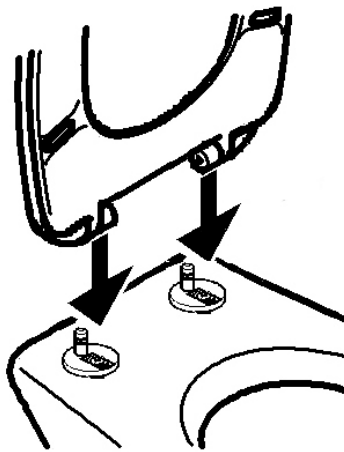

GSI[®]

Ceramic Elements

Copriwater Norm-Pura Seat & Cover Norm-Pura

Note di montaggio
Installation instruction

①

Pulire ed inserire le cerniere nei fori posti sul water.
Clean and insert the hinges in the holes on the wc.

②

Effettuare una prima installazione per posizionare le cerniere.
Effect a first trial installation to place the hinges.

③

Prima di serrare le cerniere verificare il corretto posizionamento del copriwater.
Before fastening the screws, verify the correct position of the seat & cover.

④

Annotare la posizione delle cerniere e rimuovere il copriwater.
Note down the position of the hinges and remove the seat & cover.

⑤

Serrare definitivamente le cerniere.
Fasten permanently the hinges.

⑥

Inserire le placche e il copriwater.
Insert the metal plates and the seat & cover.