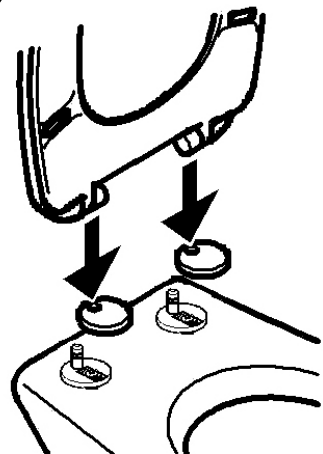

GSI[®]

Ceramic Elements

Copriwater Norm-Pura Seat & Cover Norm-Pura

Note di montaggio
Installation instruction

①

Pulire ed inserire le cerniere nei fori posti sul water.
Clean and insert the hinges in the holes on the wc.

②

Effettuare una prima installazione per posizionare le cerniere.
Effect a first trial installation to place the hinges.

③

Prima di serrare le cerniere verificare il corretto posizionamento del copriwater.
Before fastening the screws, verify the correct position of the seat & cover.

④

Annotare la posizione delle cerniere e rimuovere il copriwater.
Note down the position of the hinges and remove the seat & cover.

⑤

Serrare definitivamente le cerniere.
Fasten permanently the hinges.

⑥

Inserire le placche e il copriwater.
Insert the metal plates and the seat & cover.