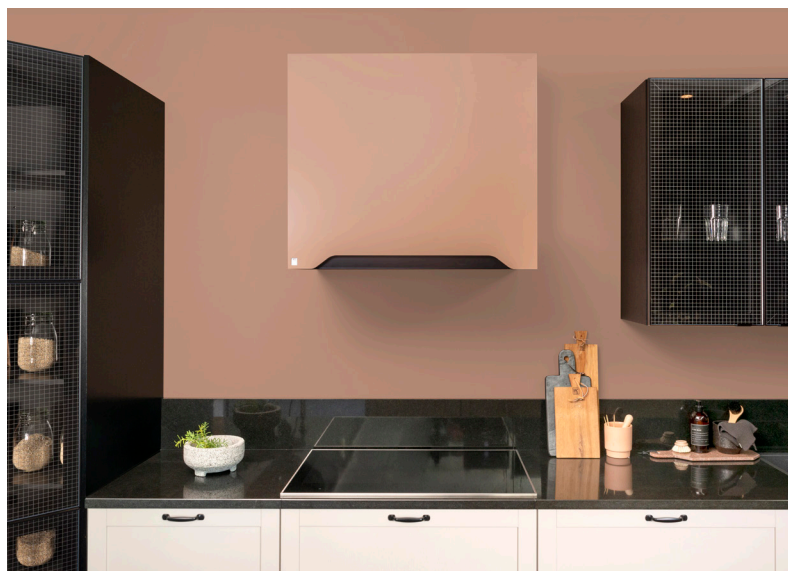

Gaia

PRODUKTFOTO

MÅLSATT TEGNING

TEKNISK INFORMASJON

Energiklasse	A++/A+
Kapasitet (m ³ /t)	191/222/289/435 (B 664)
Lydnivå (dBA)	34/38/44/53 (B 63)
Belysning	LED 2700-5000K
Dimensjon uttak	120/150
Installasjonspakke	125/160
Feste fra underkant	Hettens høyde minus 10 mm
POT-signal	Ja

MULIGE TILVALG

Børstet stål	Ja
Valgfri farge, glans 35	Ja
Valgfri farge, matt glans 10	Ja
Valgfri farge, høyglans 95	Ja
Andre metaller, børstet	Nei
Andre metaller, høyglans	Nei
Mulighet for integrert komfyrvakt	Ja

VENTILASJONSTYPER

Normalventilasjon	Ja
Resirkulasjon	Ja
Ekstern motor	Ja
Sentralventilasjon	Ja
Balansert ventilasjon	Ja
Fellesavtrekk	Ja

Gaia er en stram og tidsriktig kjøkkenhette med detaljer utover det vanlige. Hetten kan fås i 60 og 80 cm bredde. Gaia leveres med lekker dekorlist i valgfritt PVD-metall i fronten eller lakkert i valgfri farge. Kan også lages med spesialbredde eller spesialhøyde, og fås med integrert komfyrvakt. For alle ventilasjonsformer.