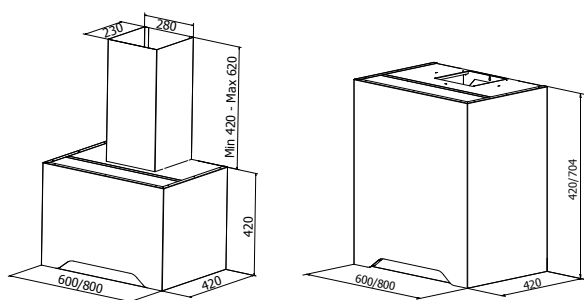

Gaia

PRODUKTFOTO

MÅLSATT TEGNING

TEKNISK INFORMASJON

Energiklasse	A++/A+
Kapasitet (m ³ /t)	191/222/289/435 (B 664)
Lydnivå (dBA)	34/38/44/53 (B 63)
Belysning	LED 2700-5000K
Dimensjon uttak	120/150
Installasjonspakke	125/160
Feste fra underkant	Hettens høyde minus 10 mm
POT-signal	Ja

Best.nr.	Varenavn	Bredde	Overflate
335300	Gaia Sense Veggh. 60 x 42 m/kanal	60 cm	Børstet stål/Farge
335100	Gaia Sense Veggh. 60 x 70,4 u/kanal	60 cm	Børstet stål/Farge
335700	Gaia Sense Veggh. 80 x 42 m/kanal	80 cm	Børstet stål/Farge
335500	Gaia Sense Veggh. 80 x 70,4 u/kanal	80 cm	Børstet stål/Farge