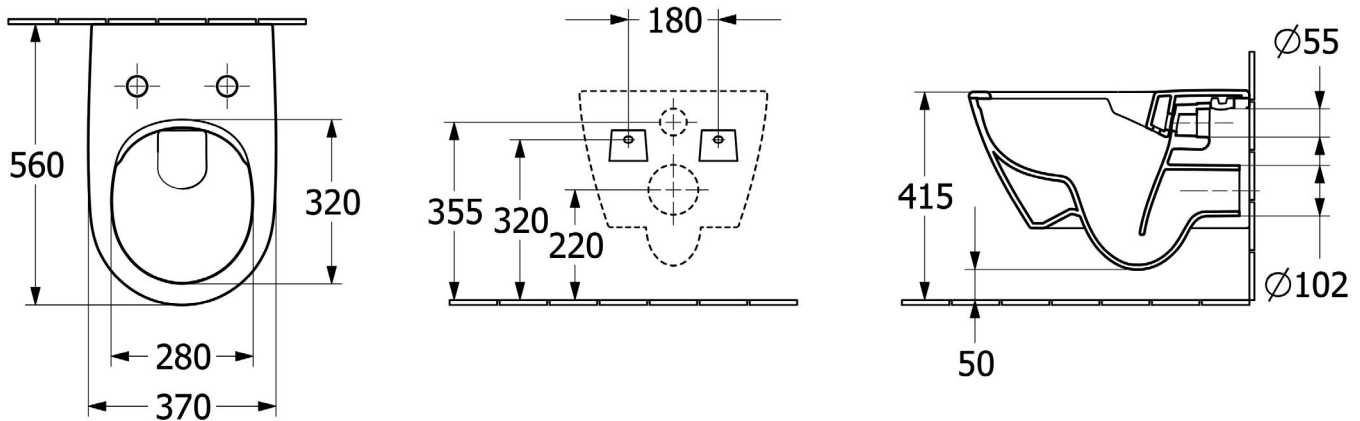

NRF
6023215

Artikkelnummer
5614R201

Navn
Subway 2.0 Kombipakke,
veggmontert, Hvit Alpin

Produktbilde

Måltegning

Tekniske data

Mål (B x D x H):	370 x 560 x 365 mm
Vekt:	27,5 kg
Leveringsomfang:	1 x toalett med Direct flush/ åpen spylekant, 1 x festesett, 1 x toalettsete Slim. SC/Q
Monteringstype:	Vegghengt
Egnet for:	Skjult systerne
Spylingsvolum:	3/4,5 liter
Materiale:	Sanitær keramikk
Fargenavn:	Hvit Alpin
Annet materiale, toalettsete	Herdeplast
Andree overflater, toalettsete:	Blankt
Innovativ spyleteknologi (med TwistFlush):	Nei
Enkel overflaterengjøring (CeramicPlus):	Nei
Kantløs (DirectFlush):	Ja
Utløp/avløp:	Horisontalt
Opprinnelsesland:	Tyskland (DE)
GTIN:	4051202342388