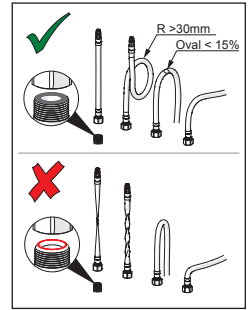

EN 817, EN 15091
100 - 1000 kPa
0.1 l/s (300 kPa w/Controller)
max. +70°C

IP 55
AA 1.5 V Lithium x 2, CR 2450 3 V

 (EMC 2014/53/EU , 2011/65/EU)

mpi.oras.com/2613FH

1

max.
1600 kPa

1

1