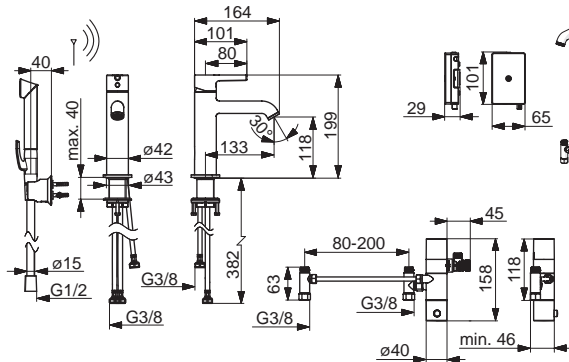

2613FH

EN 817, EN 15091
100 - 1000 kPa
0.1 l/s (300 kPa w/Controller)
max. +70°C

IP 55
AA 1.5 V Lithium x 2, CR 2450 3 V