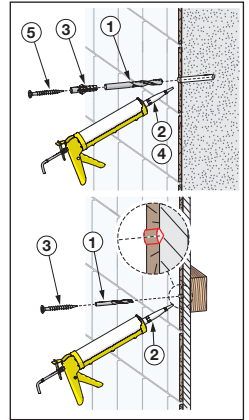

EN 817, EN 15091
100 - 1000 kPa
0.1 l/s (300 kPa w/Controller)
max. +70°C

IP 55
AA 1.5 V Lithium x 2, CR 2450 3 V

 (EMC 2014/53/EU , 2011/65/EU)

mpi.oras.com/2613FH

1

max.
1600 kPa

1

1