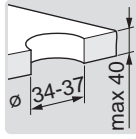

EN 817, EN 15091
100 - 1000 kPa
0.1 l/s (300 kPa w/Controller)
max. +70°C

IP 55
AA 1.5 V Lithium x 2, CR 2450 3 V

 (EMC 2014/53/EU , 2011/65/EU)

mpi.oras.com/2613FH

1

max.
1600 kPa

1

1