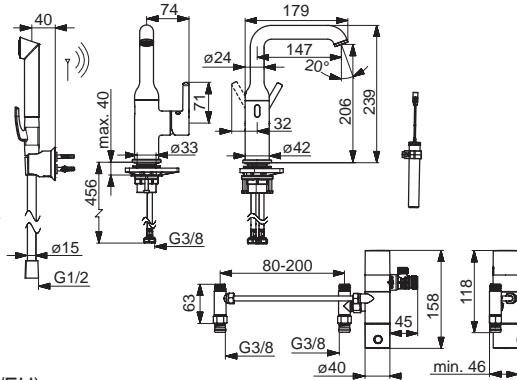

(EMC 2014/53/EU , 2011/65/EU)

2617FHZ

EN 817, EN 15091
100 - 1000 kPa
0.1 l/s (300 kPa w/Controller)
max. +70°C

IP 55
AA 1.5 V Lithium x 2, CR 2450 3 V

 (EMC 2014/53/EU , 2011/65/EU)

mpi.oras.com/2617FHZ

2613FH