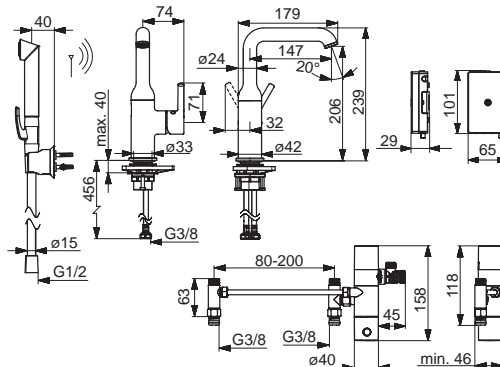

2615FH

EN 817, EN 15091
100 - 1000 kPa
0.1 l/s (300 kPa w/Controller)
max. +70°C

IP 55
AA 1.5 V Lithium x 2, CR 2450 3 V