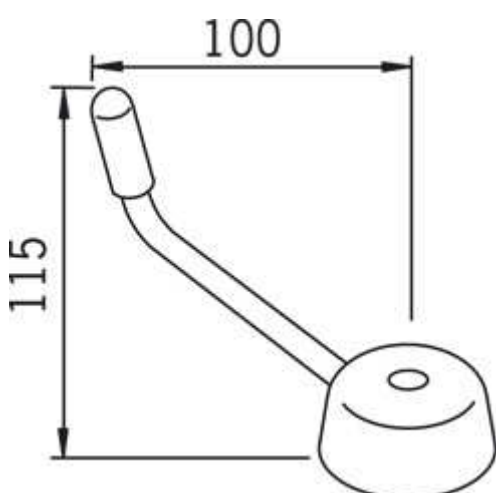

Oras (201042)

Hjelpehendel

Farge: Forkrommet

NRF: 4204546

EAN code: 6414150033407

Beskrivelse: Hjelpehendel til Oramix(prod. etter 01.01.2001)
mengdereguleringHjelpehendel til Optima(prod. før 01.01.2003)

Teknisk informasjon

Mål

Nedlastbare filer