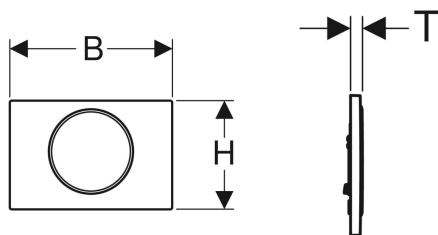

Geberit Sigma10 betjeningsplate til skyll-stopp-skyll

Eksempelbilde

Bruksformål

- For aktivering av skyll med Sigma innbyggingsssystemer

Egenskaper

- Frontbetjening

Leveringsomfang

- Monteringsramme
- 2 avstandsbolter

- Lydisolerte trykkstag, verktøyfri rask montering

Tekniske data

Betjeningskraft | < 20 N

- Trykkstag
- Stoppspak

| Art. nr. | NRF nr. | Farge / overflate | Materiale | B | H | T | |
|--------------|---------|--|---------------|---------|---------|--------|----|
| 115.758.KH.5 | 6165999 | Plate og knapp: blankforkrommet Designring: matt forkrommet | Plast | 24.6 cm | 16.4 cm | 1.4 cm | |
| 115.758.KJ.5 | 6165997 | Plate og knapp: hvit Designring: blankforkrommet | Plast | 24.6 cm | 16.4 cm | 1.4 cm | |
| 115.758.KK.5 | 6166002 | Plate og knapp: hvit Designring: forgyllet | Plast | 24.6 cm | 16.4 cm | 1.4 cm | |
| 115.758.KM.5 | 6166003 | Plate og knapp: svart Designring: blankforkrommet | Plast | 24.6 cm | 16.4 cm | 1.4 cm | |
| 115.758.SN.5 | 6166076 | Plate og knapp: børstet, easy-to-clean-belegg Designring: polert | Syrefast stål | 24.6 cm | 16.4 cm | 1.4 cm | |
| 115.758.JT.5 | 6166165 | Plate og knapp: hvit matt lakkert, easy-to-clean-belegg Designring: polert | Syrefast stål | 24.6 cm | 16.4 cm | 1.4 cm | |
| 115.758.14.5 | 6166166 | Plate og knapp: svart matt lakkert, easy-to-clean-belegg Designring: polert | Syrefast stål | 24.6 cm | 16.4 cm | 1.4 cm | |
| 115.758.JQ.5 | 6166253 | Plate og knapp: matt krom lakkert, easy-to-clean-belegg Designring: blankforkrommet | Plast | 24.6 cm | 16.4 cm | 1.4 cm | |
| 115.758.16.5 | 6166446 | Plate og knapp: svart matt lakkert, easy-to-clean-belegg Designring: svart | Syrefast stål | 24.6 cm | 16.4 cm | 1.4 cm | Ny |
| 115.758.01.5 | 6166447 | Plate og knapp: hvit matt lakkert, easy-to-clean-belegg Designring: hvit | Syrefast stål | 24.6 cm | 16.4 cm | 1.4 cm | Ny |