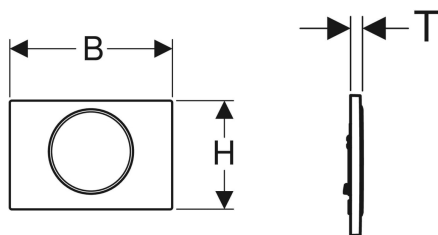

Geberit Sigma10 betjeningsplate til skyll-stopp-skyll

Eksempelbilde

Bruksformål

- For aktivering av skyll med Sigma innbyggingsssystemer

Egenskaper

- Frontbetjening

Leveringsomfang

- Monteringsramme
- 2 avstandsbolter

- Lydisolerte trykkstag, verktøyfri rask montering

Tekniske data

Betjeningskraft | < 20 N

- Trykkstag
- Stoppspak

Art. nr.	NRF nr.	Farge / overflate	Materiale	B	H	T	
115.758.KH.5	6165999	Plate og knapp: blankforkrommet Designring: matt forkrommet	Plast	24.6 cm	16.4 cm	1.4 cm	
115.758.KJ.5	6165997	Plate og knapp: hvit Designring: blankforkrommet	Plast	24.6 cm	16.4 cm	1.4 cm	
115.758.KK.5	6166002	Plate og knapp: hvit Designring: forgyllet	Plast	24.6 cm	16.4 cm	1.4 cm	
115.758.KM.5	6166003	Plate og knapp: svart Designring: blankforkrommet	Plast	24.6 cm	16.4 cm	1.4 cm	
115.758.SN.5	6166076	Plate og knapp: børstet, easy-to-clean-belegg Designring: polert	Syrefast stål	24.6 cm	16.4 cm	1.4 cm	
115.758.JT.5	6166165	Plate og knapp: hvit matt lakkert, easy-to-clean-belegg Designring: polert	Syrefast stål	24.6 cm	16.4 cm	1.4 cm	
115.758.14.5	6166166	Plate og knapp: svart matt lakkert, easy-to-clean-belegg Designring: polert	Syrefast stål	24.6 cm	16.4 cm	1.4 cm	
115.758.JQ.5	6166253	Plate og knapp: matt krom lakkert, easy-to-clean-belegg Designring: blankforkrommet	Plast	24.6 cm	16.4 cm	1.4 cm	
115.758.16.5	6166446	Plate og knapp: svart matt lakkert, easy-to-clean-belegg Designring: svart	Syrefast stål	24.6 cm	16.4 cm	1.4 cm	Ny
115.758.01.5	6166447	Plate og knapp: hvit matt lakkert, easy-to-clean-belegg Designring: hvit	Syrefast stål	24.6 cm	16.4 cm	1.4 cm	Ny

Tilbehør

- Innstikk for Geberit DuoFresh Stick, for Sigma innbyggingsssystemer 12 cm
- Geberit DuoFresh-modul med automatisk start og innstikk til Geberit DuoFresh Stick, til Sigma innbyggingsssystemer 12 cm
- Geberit DuoFresh modul med manuell start og innstikk til Geberit DuoFresh Stick, til Sigma innbyggingsssystemer 12 cm
- Geberit forlengersett for Sigma, Omega og Kappa innbyggingsssystemer