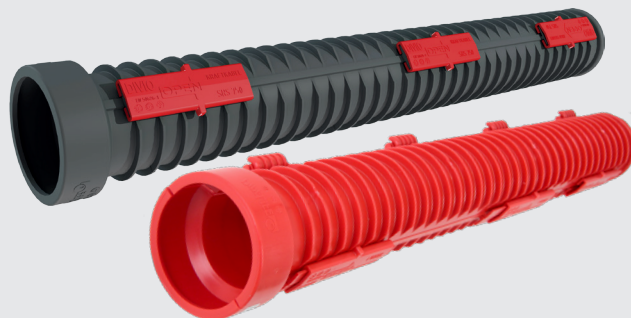

Produktdata

Divio delt kabelrør

LANGUAGE: NOR
VERSION: 002
DATE: 28.10.19

Beskrivelse: PP delbart kabelrør med låseklemmer på 750N eller 1000N

Produsent: Pipelife Sverige AB
Box 50, 524 02 Ljung, Sverige

Anvendelse: Anvendes som reparasjonsrør til skadde kabelrør eller som beskyttelse av midlertidig strøm på anlegg.

Sertifisering: Ingen sertifisering oppgitt.

Teknisk informasjon

Materialbeskrivelse

Materiale	Resirkulert PP
Dimensjon	110 - 160 mm (innvendig)
Lengde	1,1 m
Farge	Grå eller rød. Låsebrikker er standard røde, men kan leveres med andre farger (gul, grønn og orange)
Densitet	ca. 0,9 kg/m ³

Varianter av produkt

El.nr	NRF.nr	Art.nr	Dimensjon	Styrke	Farge rør/låsebrikker	Antall i bunt
28 355 13	302 06 51	154064	110 mm	750N	Grå/rød	35
28 355 17	302 06 55	154069	160 mm	750N	Grå/rød	18
28 355 24	302 06 63	154071	110 mm	1000N	Rød/rød	35
28 355 25	302 06 64	154076	160 mm	1000N	Rød/rød	15