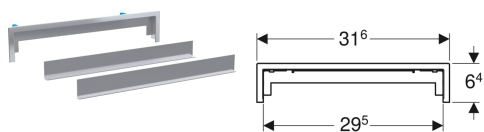

## Geberit kompletteringssett for veggsluk, for flisinnlegg, flere deler

Eksempelbilde

### Bruksformål

- For Geberit veggsluk
- For belegging med flere fliser

### Leveringsomfang

- Flisholder
- Visningsramme

- Egner seg for fliskonstruksjoner på vegg 2–35 mm

### Tekniske data

Materiale | Syrefast stål

- Hårsil
- Umbrakonøkkel

Art. nr.	NRF nr.	L
154.339.00.1	6166172	31.6 cm