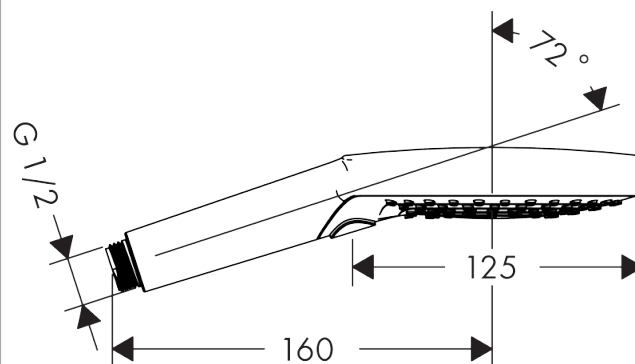

### Informasjon

- dusjhodestørrelse: 125 mm
- velg stråle komfortabelt med Select-knapp
- Stråletype: PowderRain, Rain, WhirlAir
- med intern vannføring
- smussfilter som kan skylles
- tilslutningsgjenger G 1/2
- passer til gjennomstrømningsvarmer

## Måltegning