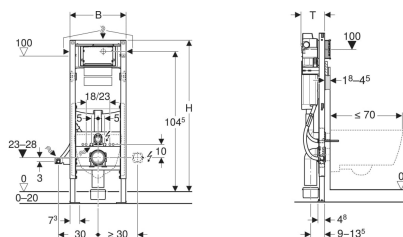

Geberit Duofix element for vegghengt toalett, 112 cm, med Sigma innbyggingssternerne 12 cm, universell utforming, PEX-kopling

Eksempelbilde

Bruksformål

- For lett konstruksjon
- For montering i installasjoner foran vegg i del- eller romhøyde
- For montering i installasjonsvegger i romhøyde
- For montering i Geberit Duofix systemvegger i del- eller romhøyde
- Egner seg for universell utforming
- For vegghengte toaletter med tilkoplingsmål i henhold til EN 33:2011
- For vegghengte toaletter med dybde inntil 70 cm
- For enkeltskyll, dobbeltskyl eller skyl-stopp-skyl
- For gulvkonstruksjoner 0–20 cm

Egenskaper

- Selvbærende ramme pulverlakkert
- Ramme klargjort for støtte ved toalettskåler med liten kontaktflate
- Rammebredden redusert for plassering av støttegrep ved siden av elementet
- Toalettets montasjehøyde kan justeres i råbyggfasen, 41–46 cm
- Forsinkede fotstøtter
- Fotstøtter justerbare 0–20 cm
- Fotstøtter med sklisikring
- Dreibare fotplater
- Fotplatedybde passer til montering i U-profil UW 50 og UW 75 og Geberit Duofix systemskinner

Leveringsomfang

- PEX-kopling G 1/2", med union 15 x 2,5 mm og 16 x 2,2 mm, med overgangsstykke
- Beskyttelseskappe for serviceåpning
- 2 veggankere
- 2 beskyttelsesplugger
- Tilkoplingssett for toalett, ø 90 mm

- Tilslutningsbend kan monteres uten verktøy i forskjellige dybdeposisjoner, innstillingsområde 45 mm
- Feste tilslutningsbend lydisolert
- Innbyggingssternerne med frontbetjening
- Innbyggingssternerne, fullt isolert mot kondens
- Umiddelbar etterskyl mulig ved fabrikkinnstilling
- Innbyggingssternerne er klargjort for PEX-kopling
- Monterings- og servicearbeider på innbyggingssternerne verktøyfritt
- Vanntilkopling på siden eller oppe
- Beskyttelsesplate for serviceåpning beskytter mot fuktighet og smuss
- Beskyttelseskappe for serviceåpning kan forkortes
- Med ytterrør for føringsrør for tilkobling av Geberit AquaClean dusj-WC
- Festemulighet for elektrisk tilkobling
- Monterbar Power & Connect-boks