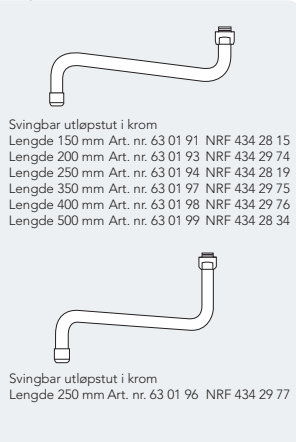

Utløpstuter for dusj-/veggbatterier

Utløpstut
Rett, svingbar tut for termostat
dusjbatteri og ettgreps spare-
batteri for veggmontering, f. eks.
214004, 216304.
Forkrommet.

UTLØPSTUT

Lengde	VA-nr.	NRF-nr.
85	633631	434 28 79
150	633632	434 28 77
200	633633	434 28 78
250	633614	434 28 68
350	633616	434 26 25
400	633624	434 26 26

Nautic dusjbatteri med dusjtilkopling ned
Art. 21 40 04
NRF 434 09 41

Badekartut med draomkaster
Art. 63 68 20
NRF 434 29 05

Draomkaster
Art. 63 73 15
NRF 434 26 34

Overgangsnippel for fast tut
Art. 63 28 11
NRF 434 26 97

Svingbar utløpstut i krom
Lengde 85 mm Art. nr. 63 36 31 NRF 434 28 79
Lengde 150 mm Art. nr. 63 36 32 NRF 434 28 77
Lengde 200 mm Art. nr. 63 36 33 NRF 434 28 78
Lengde 250 mm Art. nr. 63 36 14 NRF 434 28 68
Lengde 350 mm Art. nr. 63 36 16 NRF 434 26 25
Lengde 400 mm Art. nr. 63 36 24 NRF 434 26 26

Svingbar utløpstut i krom
Lengde 250 mm Art. nr. 63 36 44 NRF 434 29 82
Lengde 410 mm Art. nr. 63 36 46 NRF 434 29 83

Svingbar utløpstut i krom
Lengde 150 mm Art. nr. 63 01 91 NRF 434 28 15
Lengde 200 mm Art. nr. 63 01 93 NRF 434 29 74
Lengde 250 mm Art. nr. 63 01 94 NRF 434 28 19
Lengde 350 mm Art. nr. 63 01 97 NRF 434 29 75
Lengde 400 mm Art. nr. 63 01 98 NRF 434 29 76
Lengde 500 mm Art. nr. 63 01 99 NRF 434 28 34