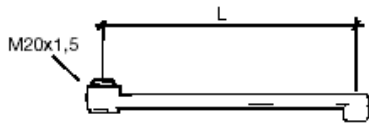

Utløpstuter for dusj-/veggbatterier

Utløpstut
Rett, svingbar tut for termostat
dusjbatteri og ettgreps spare-
batteri for veggmontering, f. eks.
214004, 216304.
Forkrommet.

UTLØPSTUT

Lengde	VA-nr.	NRF-nr.
85	633631	434 28 79
150	633632	434 28 77
200	633633	434 28 78
250	633614	434 28 68
350	633616	434 26 25
400	633624	434 26 26

www.gustavsberg.no