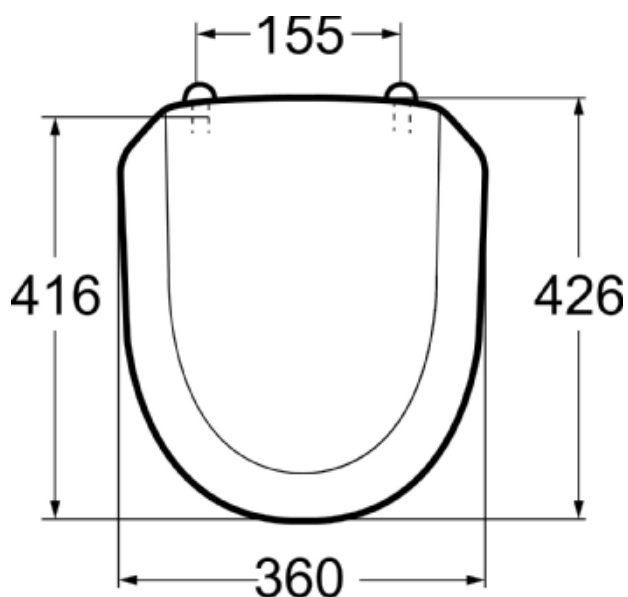

Geberit varenummer: 9159622301, NRF 6004285
9159722301, NRF 6004287

Dimensjon: Se side 3

Farge: Hvit

Overflatebehandling:

Øvrige opplysninger:

2. ANVISNINGER FOR DRIFT OG VEDLIKEHOLD

Rengjøring og rengjøringsmetoder for overflateprodukter

4. TEKNISK SERVICE

Produsent/importør	Geberit AS
Postadresse	Luhrtoppen 2
Postnr. og poststed	1470 Lørenskog
E-mejl / Webb	order.no@geberit.com www.porsgrundbad.no

Porselensproduktenes hovedmål tol.

±2%. Setet er testet 240 kg