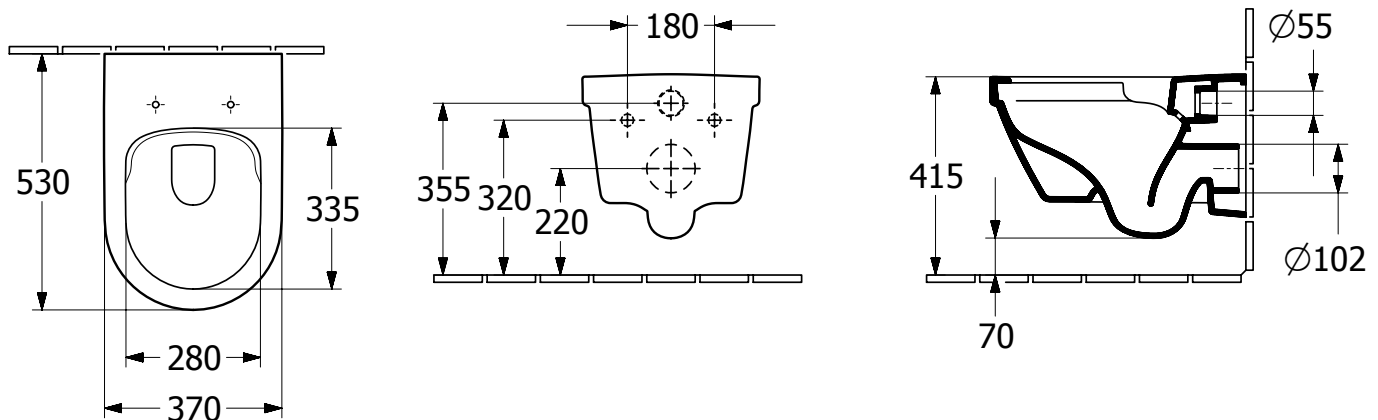

NRF
1374994

Artikkelnummer
4694CL01

Navn
Architectura TwistFlush[e³] Kombipakke,
veggmontert, Hvit Alpin

Produktbilde

Måltegning

Tekniske data

Mål (B x D x H):	370 x 530 x 355 mm
Vekt:	21,kg
Leveringsomfang:	1x toalett med åpen spylekant, 1x SC/QR toalettsete og deksel, 1x festesett
Monteringstype:	Vegghengt
Egnet for:	Skjult sisterner
Spylingsvolum:	3/4,5 liter
Materiale:	Sanitær keramikk
Fargenavn:	Hvit Alpin
Annet materiale, toalettsete:	Herdeplast
Andre overflater, toalettsete:	Blankt
Innovativ spyleteknologi (med TwistFlush [e ³]):	Ja
Enkel overflaterengjøring (CeramicPlus):	Nei
Kantløs (DirectFlush):	Ja
Utløp/avløp:	Horisontalt
Opprinnelsesland:	Tyskland (DE)
GTIN:	4065467455936