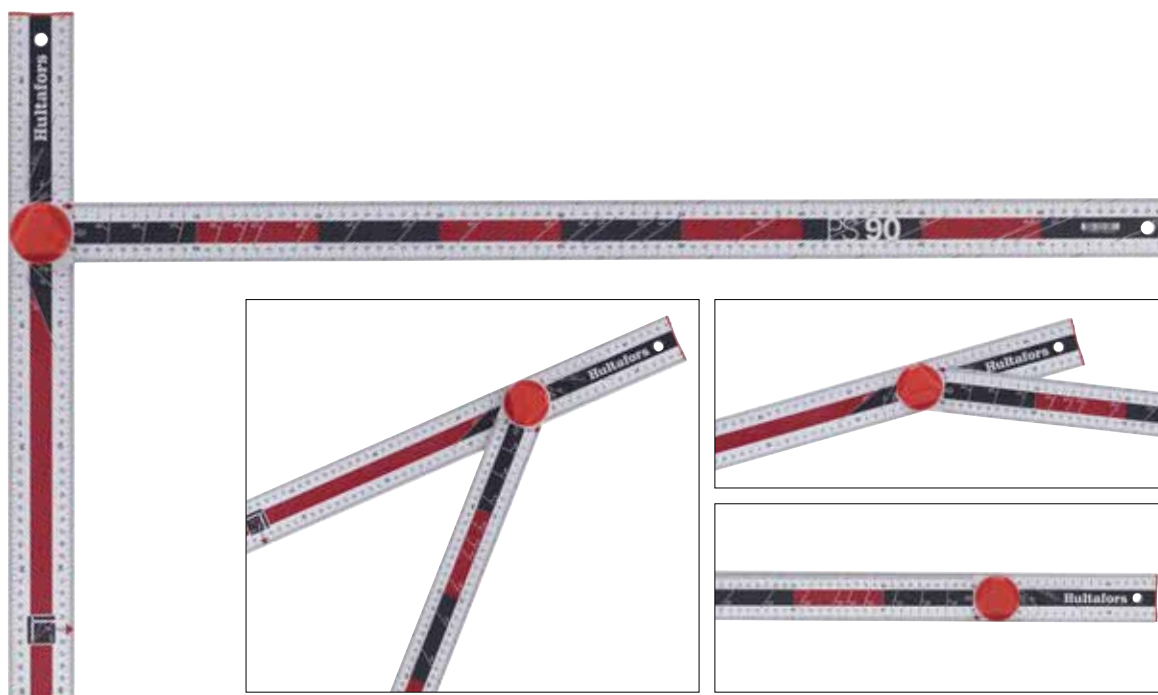

GIPSVINKEL PS90

NYHET

Justerbar gipsvinkel med millimeter og forhåndsstilte vinkler som kan stilles i fire faste posisjoner. Vinkelen kan enkelt slås sammen slik at den er lett å oppbevare og transportere. Kan enkelt dreies både til høyre og venstre. PS90 har gradering som gjør det mulig med rask avlesning og produktet tåler rengjøring.

GIPSVINKEL PS90

- Sammenleggbare gipsvinkel som gjør den enkel å transportere og oppbevare
- 4 vinkler med faste posisjoner (22.5°, 45°, 67.5°, 90°).
- Ytterligere 21 vinkler er markert på skalaen.
- Anlegg og klinge i eloksert aluminium.

Nyhet!

Art.nr	NOBB	Modell	Lengde	Ant./f.pk
253510	53600063	PS90	900 mm	2 st
253501	45282016	PS120	1200 mm	2 st

Distribusjon							
Art.nr	Modell	Lengde	Bredde	Høyde	Vekt	Volum	EAN-kode
253510	PS 90	1120 mm	55 mm	35 mm	995 g	2,2 l	 7 317842 535113
253501	PS 120	1410 mm	55 mm	35 mm	1150 g	2,7 l	 7 317842 535007
Distribusjonforpakning							
253510	PS 90	1160 mm	72 mm	54 mm	2223 g	4,5 l	 7 317842 535106
253501	PS 120	1445 mm	72 mm	54 mm	2850 g	5,6 l	 7 317842 535014