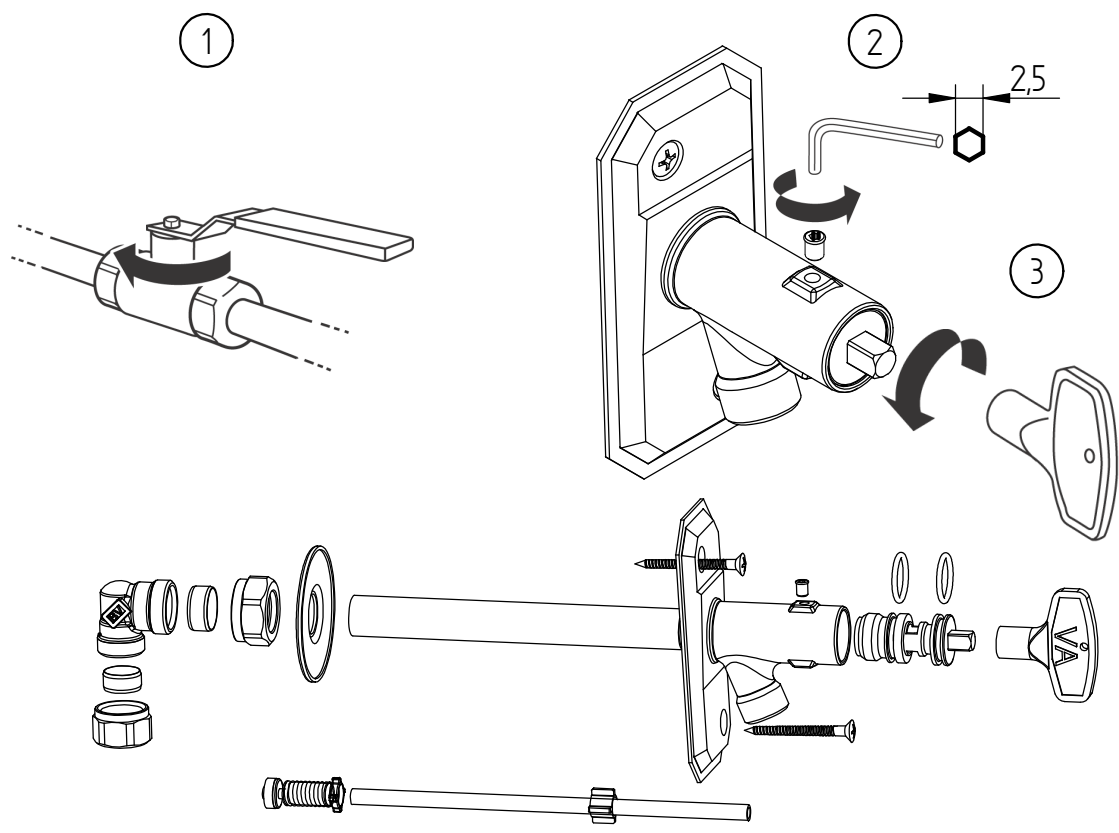

1988-2002

2003-

Service

FGO 64 05 60	FGO 64 08 35	FGO 64 08 36
2003-	400mm : GB41 63 35 05 1000mm: GB41 63 35 06	FGO 64 08 37
1988-2003		FGO 64 08 41