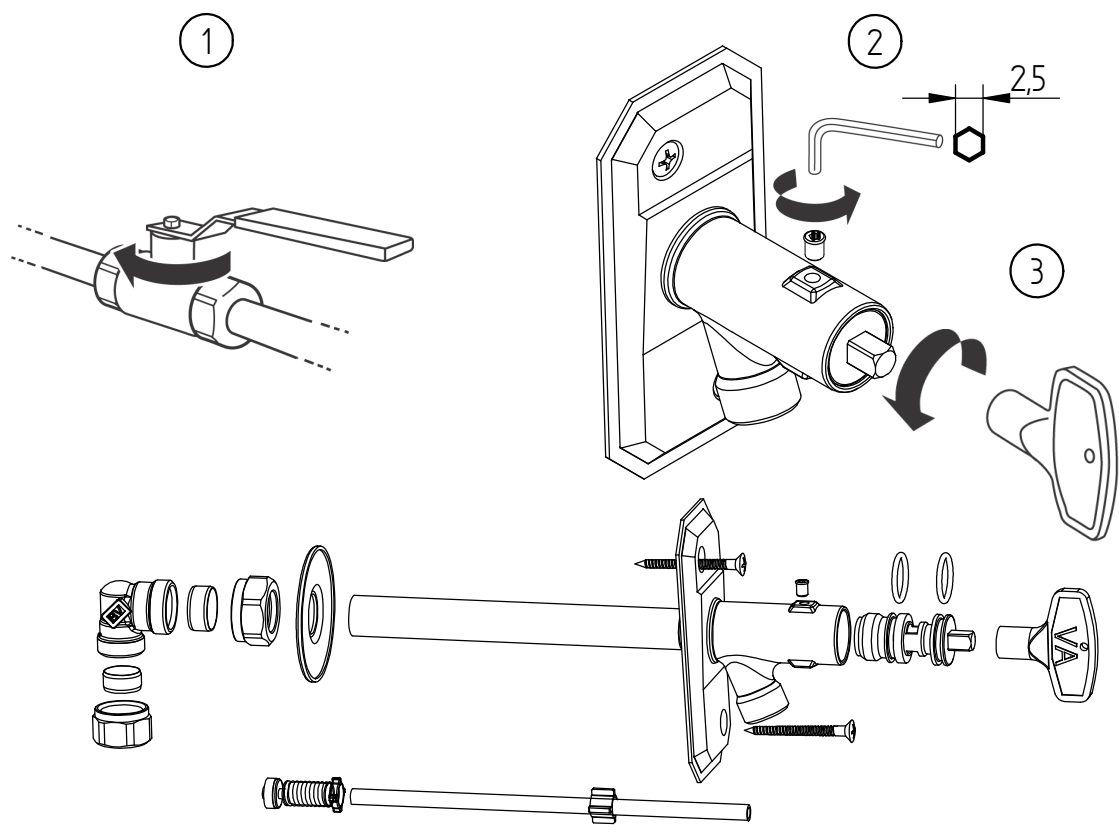

VA 101005

VA 101015

VA 101018

VA 101055

Del nr.	Produkt	NRF-nr.	Art. nr.	Verks- pagn.
640560-01	Nøkkel 8 mm, grå plast (fra 1977)	434 29 69	FG0640560	50
640835-01	Fjærbelastet tilbakeslagsventil, ny type	434 30 84	FG0640835	
640836-01	Komplett overdel m/drenering f/nøkkel	434 30 85	FG0640836	5
643505-01	Spindelforlengelse 400 mm (e. 1986)	434 32 71	GB41633505 01	
633506-01	Spindelforlengelse 1000 mm (e. 1986)	434 32 72	GB41633506 01	
640837-01	Komplett overdel u/drenering f/nøkkel ny type	434 30 86	FG0640837	5
640841-01	Spindel m/ratt, 18 mm, krom	434 26 86	FG0640841 01	
640825	Vatette albu m/festedetaljer, ny type	434 30 88	FP640825	5
640128	Nøkkel 9 mm (eldre modell)	434 32 84	GB41640128	
640782-01	Komplett overdel m/drenering (101015)	434 32 75	FG0640782	5
640548-01	Ventiloverstykke f/kran u/drenering (fra 1986)	434 32 73	FG0640548	
640794-01	Ventiloverstykke f/kran m/dren. (m/ratt 101055)	434 32 74	FG0640794	5
634719	Tilbakeslagsventil Ø 14 mm (f.o.m. aug. 1996)	434 33 36	GB41634719 01	
640762-01	Albu kompl.m/mutter, kon, tilbakeslagsventil (e.1986)	434 32 62	FP640762	5
633510-01	Reservedelssett komplett (e. 1986)	434 32 86	GB41633510 01	
633560	Reservedelsskrin	434 34 51	GB41633560	

VATETTE - utomhuskran

Installation

 1988-2002

 2003-

Service

<p>FGO 64 05 60</p> 	<p>FGO 64 08 35</p> 	<p>FGO 64 08 36</p> 
<p>2003-</p>  <p>18 x 1</p>	<p>400mm : GB41 63 35 05 1000mm: GB41 63 35 06</p> 	<p>FGO 64 08 37</p>  
<p>1988-2003</p>  <p>22 x 1</p>		<p>FGO 64 08 41</p> 