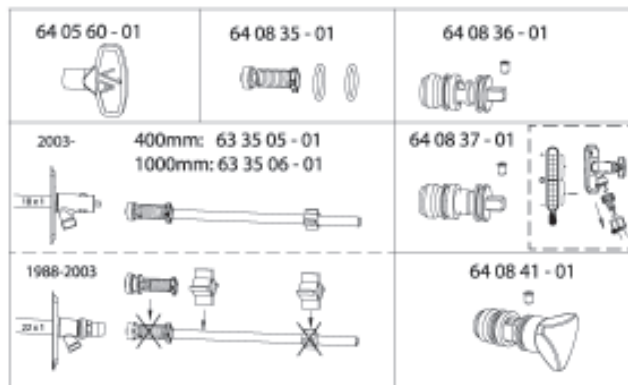

Utendørskran

Utendørskran, ny type

FG0105050 (VA 102005)

FG0105060 (VA 102015)

FG0105070 (VA 102018)

FG0105061 (VA 102055)

Utendørskran, eldre type

(produsert 1988-2003)

VA 101005

VA 101015

VA 101018

VA 101055

Del nr.	Produkt	NRF-nr.	Art. nr.	Verks- pagn.
640560-01	Nøkkel 8 mm, grå plast (fra 1977)	434 29 69	FG0640560	50
640835-01	Fjærbelastet tilbakeslagsventil, ny type	434 30 84	FG0640835	
640836-01	Komplett overdel m/drenering f/nøkkel	434 30 85	FG0640836	5
643505-01	Spindelforlengelse 400 mm (e. 1986)	434 32 71	GB41633505 01	
633506-01	Spindelforlengelse 1000 mm (e. 1986)	434 32 72	GB41633506 01	
640837-01	Komplett overdel u/drenering f/nøkkel ny type	434 30 86	FG0640837	5
640841-01	Spindel m/ratt, 18 mm, krom	434 26 86	FG0640841 01	
640825	Vatette albu m/festedetaljer, ny type	434 30 88	FP640825	5
640128	Nøkkel 9 mm (eldre modell)	434 32 84	GB41640128	
640782-01	Komplett overdel m/drenering (101015)	434 32 75	FG0640782	5
640548-01	Ventiloverstykke f/kran u/drenering (fra 1986)	434 32 73	FG0640548	
640794-01	Ventiloverstykke f/kran m/dren. (m/ratt 101055)	434 32 74	FG0640794	5
634719	Tilbakeslagsventil Ø 14 mm (f.o.m. aug. 1996)	434 33 36	GB41634719 01	
640762-01	Albu kompl.m/mutter, kon, tilbakeslagsventil (e.1986)	434 32 62	FP640762	5
633510-01	Reservedelssett komplett (e. 1986)	434 32 86	GB41633510 01	
633560	Reservedelsskrin	434 34 51	GB41633560	