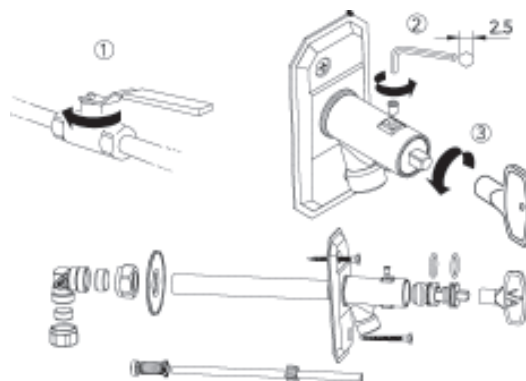

Utendørskran

Utendørskran, ny type

FG0105050 (VA 102005)

FG0105060 (VA 102015)

FG0105070 (VA 102018)

FG0105061 (VA 102055)

Utendørskran, eldre type

(produsert 1988-2003)

VA 101005

VA 101015

VA 101018

VA 101055

Del nr.	Produkt	NRF-nr.	Art. nr.	Verks- pagn.
640560-01	Nøkkel 8 mm, grå plast (fra 1977)	434 29 69	FG0640560	50
640835-01	Fjærbelastet tilbakeslagsventil, ny type	434 30 84	FG0640835	
640836-01	Komplett overdel m/drenering f/nøkkel	434 30 85	FG0640836	5
643505-01	Spindelforlengelse 400 mm (e. 1986)	434 32 71	GB41633505 01	
633506-01	Spindelforlengelse 1000 mm (e. 1986)	434 32 72	GB41633506 01	
640837-01	Komplett overdel u/drenering f/nøkkel ny type	434 30 86	FG0640837	5
640841-01	Spindel m/ratt, 18 mm, krom	434 26 86	FG0640841 01	
640825	Vatette albu m/festedetaljer, ny type	434 30 88	FP640825	5
640128	Nøkkel 9 mm (eldre modell)	434 32 84	GB41640128	
640782-01	Komplett overdel m/drenering (101015)	434 32 75	FG0640782	5
640548-01	Ventiloverstykke f/kran u/drenering (fra 1986)	434 32 73	FG0640548	
640794-01	Ventiloverstykke f/kran m/dren. (m/ratt 101055)	434 32 74	FG0640794	5
634719	Tilbakeslagsventil Ø 14 mm (f.o.m. aug. 1996)	434 33 36	GB41634719 01	
640762-01	Albu kompl.m/mutter, kon, tilbakeslagsventil (e.1986)	434 32 62	FP640762	5
633510-01	Reservedelssett komplett (e. 1986)	434 32 86	GB41633510 01	
633560	Reservedelsskrin	434 34 51	GB41633560	