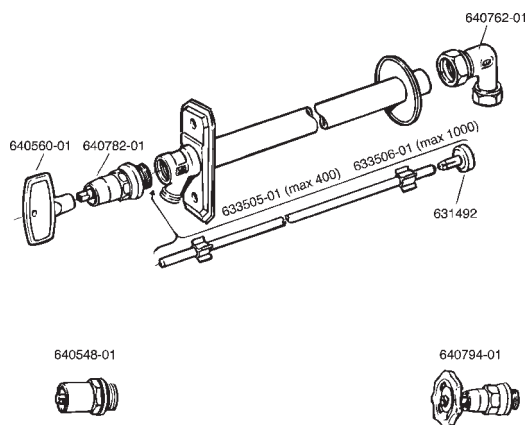

## Utendørskran, ny type

FG0105050 (VA 102005)

FG0105060 (VA 102015)

FG0105070 (VA 102018)

FG0105061 (VA 102055)

64 05 60 - 01	64 08 35 - 01	64 08 36 - 01
2003- 	400mm: 63 35 05 - 01 1000mm: 63 35 06 - 01	64 08 37 - 01 
1988-2003 		64 08 41 - 01 

## Utendørskran, eldre type

(produsert 1988-2003)

VA 101005

VA 101015

VA 101018

VA 101055

Del nr.	Produkt	NRF-nr.	Art. nr.	Verks- pagn.
640560-01	Nøkkel 8 mm, grå plast (fra 1977)	434 29 69	FG0640560	50
640835-01	Fjærbelastet tilbakeslagsventil, ny type	434 30 84	FG0640835	
640836-01	Komplett overdel m/drenering f/nøkkel	434 30 85	FG0640836	5
643505-01	Spindel forlengelse 400 mm (e. 1986)	434 32 71	GB41633505 01	
633506-01	Spindel forlengelse 1000 mm (e. 1986)	434 32 72	GB41633506 01	
640837-01	Komplett overdel u/drenering f/nøkkel ny type	434 30 86	FG0640837	5
640841-01	Spindel m/ratt, 18 mm, krom	434 26 86	FG0640841 01	
640825	Vatette albu m/festedetaljer, ny type	434 30 88	FP640825	5
640128	Nøkkel 9 mm (eldre modell)	434 32 84	GB41640128	
640782-01	Komplett overdel m/drenering (101015)	434 32 75	FG0640782	5
640548-01	Ventiloverstykke f/kran u/drenering (fra 1986)	434 32 73	FG0640548	
640794-01	Ventiloverstykke f/kran m/dren. (m/ratt 101055)	434 32 74	FG0640794	5
634719	Tilbakeslagsventil Ø 14 mm ( f.o.m. aug. 1996)	434 33 36	GB41634719 01	
640762-01	Albu kompl.m/mutter, kon, tilbakeslagsventil (e.1986)	434 32 62	FP640762	5
633510-01	Reservedelssett komplett (e. 1986)	434 32 86	GB41633510 01	
633560	Reservedelsskrin	434 34 51	GB41633560	