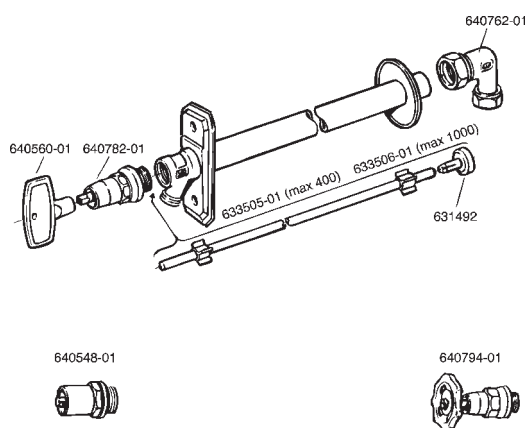

Utendørskran

Utendørskran, ny type

FG0105050 (VA 102005)

FG0105060 (VA 102015)

FG0105070 (VA 102018)

FG0105061 (VA 102055)

Utendørskran, eldre type

(produsert 1988-2003)

VA 101005

VA 101015

VA 101018

VA 101055

Del nr.	Produkt	NRF-nr.	Art. nr.	Verks- pagn.
640560-01	Nøkkel 8 mm, grå plast (fra 1977)	434 29 69	FG0640560	50
640835-01	Fjærbelastet tilbakeslagsventil, ny type	434 30 84	FG0640835	
640836-01	Komplett overdel m/drenering f/nøkkel	434 30 85	FG0640836	5
643505-01	Spindelforlengelse 400 mm (e. 1986)	434 32 71	GB41633505 01	
633506-01	Spindelforlengelse 1000 mm (e. 1986)	434 32 72	GB41633506 01	
640837-01	Komplett overdel u/drenering f/nøkkel ny type	434 30 86	FG0640837	5
640841-01	Spindel m/ratt, 18 mm, krom	434 26 86	FG0640841 01	
640825	Vatette albu m/festedetaljer, ny type	434 30 88	FP640825	5
640128	Nøkkel 9 mm (eldre modell)	434 32 84	GB41640128	
640782-01	Komplett overdel m/drenering (101015)	434 32 75	FG0640782	5
640548-01	Ventiloverstykke f/kran u/drenering (fra 1986)	434 32 73	FG0640548	
640794-01	Ventiloverstykke f/kran m/dren. (m/ratt 101055)	434 32 74	FG0640794	5
634719	Tilbakeslagsventil Ø 14 mm (f.o.m. aug. 1996)	434 33 36	GB41634719 01	
640762-01	Albu kompl.m/mutter, kon, tilbakeslagsventil (e.1986)	434 32 62	FP640762	5
633510-01	Reservedelssett komplett (e. 1986)	434 32 86	GB41633510 01	
633560	Reservedelsskrin	434 34 51	GB41633560	