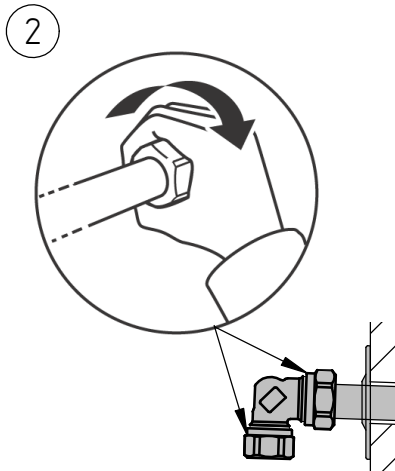

VATETTE - utomhuskran

Installation