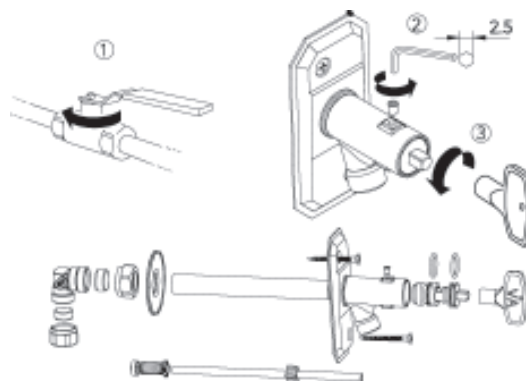

## Utendørskran, ny type

FG0105050 (VA 102005)

FG0105060 (VA 102015)

FG0105070 (VA 102018)

FG0105061 (VA 102055)

64 05 60 - 01	64 08 35 - 01	64 08 36 - 01
2003- 	400mm: 63 35 05 - 01 1000mm: 63 35 06 - 01	64 08 37 - 01 
1988-2003 		64 08 41 - 01 

## Utendørskran, eldre type

(produsert 1988-2003)

VA 101005

VA 101015

VA 101018

VA 101055

Del nr.	Produkt	NRF-nr.	Art. nr.	Verks- pagn.
640560-01	Nøkkel 8 mm, grå plast (fra 1977)	434 29 69	FG0640560	50
640835-01	Fjærbelastet tilbakeslagsventil, ny type	434 30 84	FG0640835	
640836-01	Komplett overdel m/drenering f/nøkkel	434 30 85	FG0640836	5
643505-01	Spindel forlengelse 400 mm (e. 1986)	434 32 71	GB41633505 01	
633506-01	Spindel forlengelse 1000 mm (e. 1986)	434 32 72	GB41633506 01	
640837-01	Komplett overdel u/drenering f/nøkkel ny type	434 30 86	FG0640837	5
640841-01	Spindel m/ratt, 18 mm, krom	434 26 86	FG0640841 01	
640825	Vatette albu m/festedetaljer, ny type	434 30 88	FP640825	5
640128	Nøkkel 9 mm (eldre modell)	434 32 84	GB41640128	
640782-01	Komplett overdel m/drenering (101015)	434 32 75	FG0640782	5
640548-01	Ventiloverstykke f/kran u/drenering (fra 1986)	434 32 73	FG0640548	
640794-01	Ventiloverstykke f/kran m/dren. (m/ratt 101055)	434 32 74	FG0640794	5
634719	Tilbakeslagsventil Ø 14 mm ( f.o.m. aug. 1996)	434 33 36	GB41634719 01	
640762-01	Albu kompl.m/mutter, kon, tilbakeslagsventil (e.1986)	434 32 62	FP640762	5
633510-01	Reservedelssett komplett (e. 1986)	434 32 86	GB41633510 01	
633560	Reservedelsskrin	434 34 51	GB41633560	