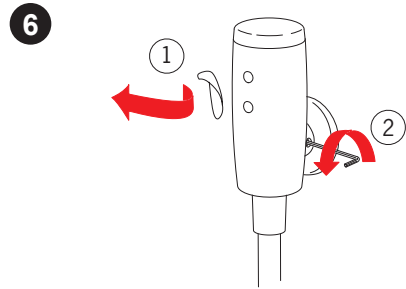

CLEANING.ORAS.COM