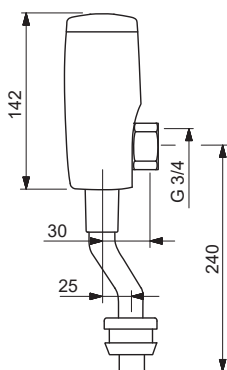

6568Z

EN 15091
50 - 1000 kPa
0.58 l/s (300 kPa)
40 kPa (0.2 l/s)
max. +70°C
Lithium 2CR5 6 V
IP 55

EMC 2014/30/EU