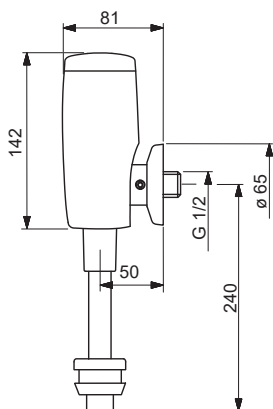

6567Z

EN 15091
50 - 1000 kPa
0.56 l/s (300 kPa)
40 kPa (0.2 l/s)
max. +70°C
Lithium 2CR5 6 V
IP 55

EMC 2014/30/EU

static.oras.com/6567Z

6568Z

EN 15091
50 - 1000 kPa
0.58 l/s (300 kPa)
40 kPa (0.2 l/s)
max. +70°C
Lithium 2CR5 6 V
IP 55