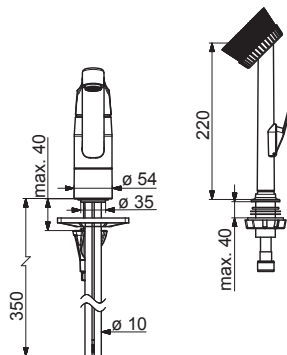

I (ISO 3822)

EN 817

50 - 1000 kPa

0.07 l/s (Eco)

0.17 l/s (300 kPa)

105 kPa (0.1 l/s)

max. +80°C

mpi.oras.com/1828G