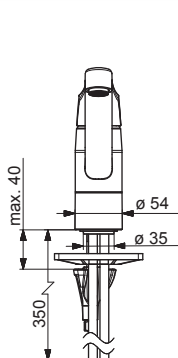

I (ISO 3822)
 EN 817
 50 - 1000 kPa
 0.15 l/s (Eco)
 0.29 l/s (300 kPa)
 140 kPa (0.2 l/s)
 max. +80°C

mpi.oras.com/1820G

1820FG, 1820FGG

I (ISO 3822)
 EN 817
 50 - 1000 kPa
 0.17 l/s (Eco) 1820FG
 0.29 l/s (300 kPa) 1820FG
 150 kPa (0.2 l/s) 1820FG
 0.11 l/s (Eco) 1820FGG
 0.14 l/s (300 kPa) 1820FGG
 145 kPa (0.1 l/s) 1820FGG
 max. +80°C