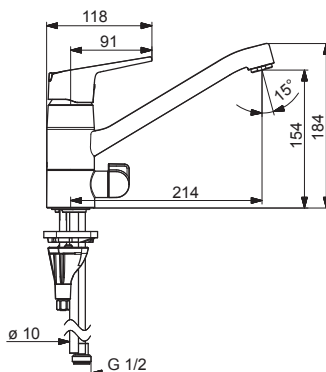

1825G

I (ISO 3822)
EN 817
50 - 1000 kPa
0.15 l/s (Eco)
0.29 l/s (300 kPa)
145 kPa (0.2 l/s)
max. +80°C