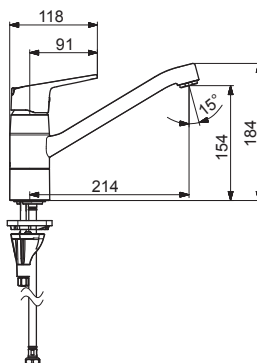

I (ISO 3822)
 EN 817
 50 - 1000 kPa
 0.15 l/s (Eco)
 0.29 l/s (300 kPa)
 140 kPa (0.2 l/s)
 max. +80°C

mpi.oras.com/1820G

1820FG, 1820FGG

I (ISO 3822)
 EN 817
 50 - 1000 kPa
 0.17 l/s (Eco) 1820FG
 0.29 l/s (300 kPa) 1820FG
 150 kPa (0.2 l/s) 1820FG
 0.11 l/s (Eco) 1820FGG
 0.14 l/s (300 kPa) 1820FGG
 145 kPa (0.1 l/s) 1820FGG
 max. +80°C