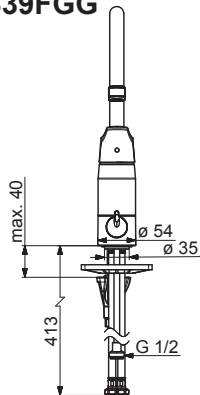

mpi.oras.com/1839FG