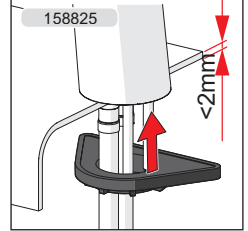

max.
1600 kPa

1