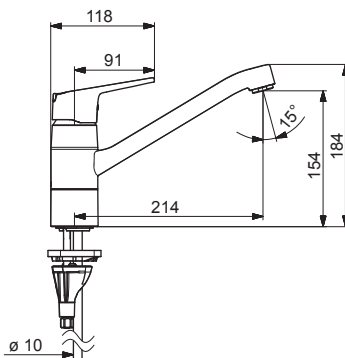

I (ISO 3822)
 EN 817
 50 - 1000 kPa
 0.15 l/s (Eco)
 0.29 l/s (300 kPa)
 140 kPa (0.2 l/s)
 max. +80°C

mpi.oras.com/1820G

1820FG, 1820FGG

I (ISO 3822)
 EN 817
 50 - 1000 kPa
 0.17 l/s (Eco) 1820FG
 0.29 l/s (300 kPa) 1820FG
 150 kPa (0.2 l/s) 1820FG
 0.11 l/s (Eco) 1820FGG
 0.14 l/s (300 kPa) 1820FGG
 145 kPa (0.1 l/s) 1820FGG
 max. +80°C