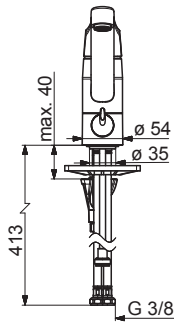

1825FG, 1825FGG

I (ISO 3822)

EN 817

50 - 1000 kPa

0.17 l/s (Eco)

0.29 l/s (300 kPa)

150 kPa (0.2 l/s)

0.11 l/s (Eco)

0.14 l/s (300 kPa)

145 kPa (0.1 l/s)

max. +80°C

1825FG

1825FG

1825FG

1825FGG

1825FGG

1825FGG