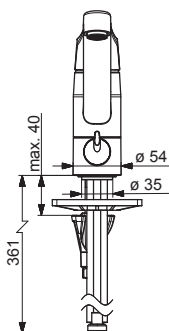

1825G

I (ISO 3822)
EN 817
50 - 1000 kPa
0.15 l/s (Eco)
0.29 l/s (300 kPa)
145 kPa (0.2 l/s)
max. +80°C