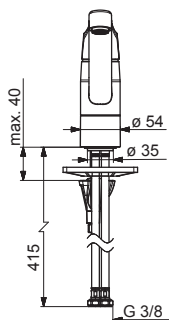

I (ISO 3822)
 EN 817
 50 - 1000 kPa
 0.15 l/s (Eco)
 0.29 l/s (300 kPa)
 140 kPa (0.2 l/s)
 max. +80°C

mpi.oras.com/1820G

1820FG, 1820FGG

I (ISO 3822)
 EN 817
 50 - 1000 kPa
 0.17 l/s (Eco) 1820FG
 0.29 l/s (300 kPa) 1820FG
 150 kPa (0.2 l/s) 1820FG
 0.11 l/s (Eco) 1820FGG
 0.14 l/s (300 kPa) 1820FGG
 145 kPa (0.1 l/s) 1820FGG
 max. +80°C