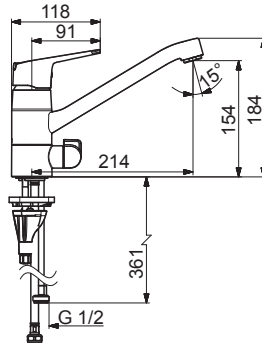

1825FG, 1825FGG

I (ISO 3822)

EN 817

50 - 1000 kPa

0.17 l/s (Eco)

0.29 l/s (300 kPa)

150 kPa (0.2 l/s)

0.11 l/s (Eco)

0.14 l/s (300 kPa)

145 kPa (0.1 l/s)

max. +80°C

1825FG

1825FG

1825FG

1825FGG

1825FGG

1825FGG