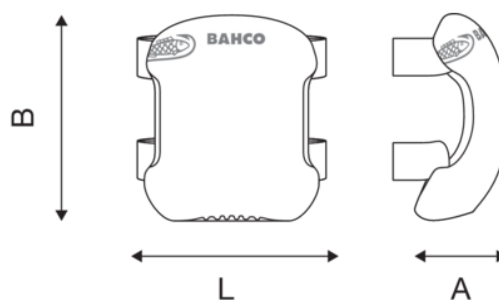

4750-KP-1

Kneputer til gulv og taklegging 210 mm x 50 mm x 175 mm

PRODUKTDETALJER

- Produsert av slitesterkt sklisikkert materiale utstyrt med et elastisk bånd
- Foret med et pustende 3D- luftnettsmateriale som er komfortabelt selv etter flere timers bruk.
- Vattert innside med teknisk skum for tilstrekkelig beskyttelse.
- To elastiske bånd bak for bedre tilpasning til kneets form.

Follow the Fish!

PRODUKTEGENSKAPER

Produkt	L	A	B	
4750-KP-1	185 mm	70 mm	220 mm	300 g

Follow the Fish!