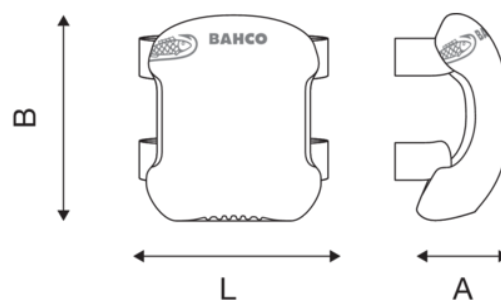

4750-KP-1

Kneputer til gulv og taklegging 210 mm x 50 mm x 175 mm

PRODUKTDETALJER

- Produsert av slitesterkt sklisikkert materiale utstyrt med et elastisk bånd
- Foret med et pustende 3D- luftnettsmateriale som er komfortabelt selv etter flere timers bruk.
- Vattert innside med teknisk skum for tilstrekkelig beskyttelse.
- To elastiske bånd bak for bedre tilpasning til kneets form.

Follow the Fish!

PRODUKTEGENSKAPER

Produkt	L	A	B	
4750-KP-1	185 mm	70 mm	220 mm	300 g

Follow the Fish!