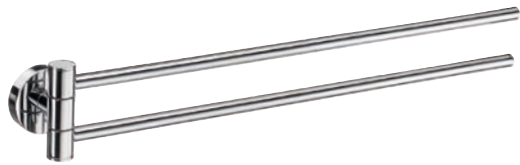

5 HK358 / HS358
Bath robe hook
Badrockskrok
Badekåbe krog
Krok for badekåpe
Kylpytakikoukku
Bademantelhaken
H 135 MM / 5 1/3"

6 HK377 / HS377
Corner soap basket - two levels
Hömtvålkor, dubbel
Dobbelt hjørne brusekurv
Dobbel hjørnedusjkurv
Kaksois-saippuakori
Seifenkorb, doppelt
207 X 207 mm, H 295 mm
8 1/8"W x 11 5/8"H x 8 1/8"D

7 HK327 / HS327
Swing arm triple hook
Svängbar trippelkrok
Svingbar trippelkrog
Svingbar trippelkrog
Kääntävä kolmoiskoukku
Schwenkbarer Dreierhaken
H 90 mm / xx"

1

6

2

3

4

5

7

8

9

- 1 HK325 / HS325**
 Grab bar
 Badkarshandtag
 Badekarsgreb
 Badekarshåndtak
 Tukikahva
 Wannengriff
 L 284 mm / 11 1/4"
- 2 HK326 / HS326**
 Swing arm towel rail
 Svängbar handduksstång
 Svingbar håndklædestang
 Svingbar håndklestang
 Kääntyvä kaksoispyyhetanko
 Schwenkbare Handtuchstange
 L 440 mm / 17 1/2"
- 3 HK3464 / HS3464**
 Single towel rail
 Enkel handduksstång
 Enkel håndklædestang
 Enkel håndklestang
 Pyyhetanko
 Handtuchstange
 L 648 mm , cc 600 mm / 25 1/2"