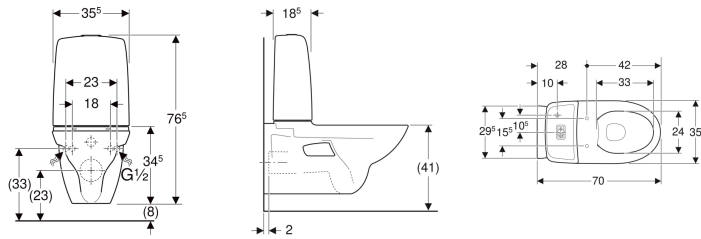

Porsgrund Spira 6293 vegghengt toalett dobbeltskyl, Rimfree, med synlig systerne

Eksempelbilde

Egenskaper

- Vegghengt
- Dobbeltskyl
- Feste med gjengestag M12
- Rimfree
- Vanntilkopling nede til venstre/høyre
- Egner seg for armlener
- Egnet for Fresh duftstaver

Tekniske data

Strømningstrykk	0.1-10 bar
Spylemengde fabrikkinnstilling	4 og 2 l
Stor spylemengde innstillingsområde	4 / 6 l
Liten spylemengde innstillingsområde	2 / 3 l
Materiale	Porselen
Boltavstand	18 / 23 cm

Leveringsomfang

- Pakningsring
- Toalettskål
- Synlig systerne
- Fresh WC duftstav
- Monteringsmateriell

Bestilles separat

- Toalettsete

Art. nr.	NRF nr.	Farge / overflate	B	H	T	kr/stk Ekskl. mva.	kr/stk Inkl. mva.
502.404.00.2	6044195	Toalettskål: hvit / Porsgrund Smart Knapper: blankforkrommet	35.5 cm	76.5 cm	70 cm	6.804	8.505