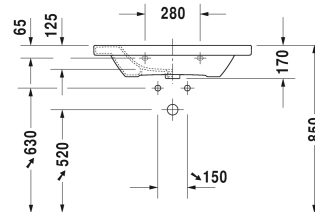

DuraStyle Servant, møbelservant # 2320800000 / 2320800030 / 2320800060

| < 800 mm > |

6481 DuraStyle

Servant, møbelservant	Dimensjoner	Vekt	Modellnummer
med plattform til kranhull, glassert på yttersiden, 800 mm			
Farger			
00 Hvit alpin			
Variant			
● med overløp	800 x 480 mm	22,500 kg	2320800000
●●● med overløp	800 x 480 mm	22,500 kg	2320800030
☒ med overløp	800 x 480 mm	22,500 kg	2320800060
Sanitærporsele med overflate i WonderGliss vil holde seg ren og se godt ut i lang tid fremover. Ved bestilling av WonderGliss, vennligst legg til et "1" som det ellefte siffer i modellnummeret.			
Accessory for ceramics			
Push-open ventil til servant med overløp		0,400 kg	005052
Håndkleholder vinkelrør 14 mm, krom, til servant # 232080, 232580, 232680	739 mm	0,600 kg	003106
Vannlås til servant med utløpsrør 300 mm	1 1/4" mm	0,600 kg	005026
Egnede produkter			
Halvsøyle til # 231955, 231960, 231965, 232012, 232010, 232080, 232065, 232610, 232680, 232510, 232580, 233813,			085830
Søyle til # 231955, 231960, 231965, 232012, 232010, 232080, 232065, 232610, 232680, 232510, 232580, 233813,			085829
Ramme til servant til DuraStyle # 232080, 730 x 448 mm	730 x 448 mm		DS6081

Alle tegninger inneholder de nødvendige mål som er gjenstand for standard toleranser. De fremkommer i mm og er ikke bindende. Eksakte mål, spesielt ved særskilte tilpassede monteringsforhold, kan bare skaffes fra det ferdige porselensprodukt.