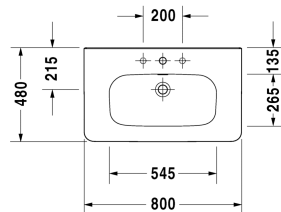

DuraStyle Servant, møbelservant # 2320800000 / 2320800030 / 2320800060

| < 800 mm > |

6481 DuraStyle

Servant, møbelservant	Dimensjoner	Vekt	Modellnummer
med plattform til kranhull, glassert på yttersiden, 800 mm			
Farger			
00 Hvit alpin			
Variant			
● med overløp	800 x 480 mm	22,500 kg	2320800000
●●● med overløp	800 x 480 mm	22,500 kg	2320800030
☒ med overløp	800 x 480 mm	22,500 kg	2320800060
Sanitærporsele med overflate i WonderGliss vil holde seg ren og se godt ut i lang tid fremover. Ved bestilling av WonderGliss, vennligst legg til et "1" som det ellefte siffer i modellnummeret.			
Accessory for ceramics			
Push-open ventil til servant med overløp		0,400 kg	005052
Håndkleholder vinkelrør 14 mm, krom, til servant # 232080, 232580, 232680	739 mm	0,600 kg	003106
Vannlås til servant med utløpsrør 300 mm	1 1/4" mm	0,600 kg	005026
Egnede produkter			
Halvsøyle til # 231955, 231960, 231965, 232012, 232010, 232080, 232065, 232610, 232680, 232510, 232580, 233813,			085830
Søyle til # 231955, 231960, 231965, 232012, 232010, 232080, 232065, 232610, 232680, 232510, 232580, 233813,			085829
Ramme til servant til DuraStyle # 232080, 730 x 448 mm	730 x 448 mm		DS6081

Alle tegninger inneholder de nødvendige mål som er gjenstand for standard toleranser. De fremkommer i mm og er ikke bindende. Eksakte mål, spesielt ved særskilte tilpassede monteringsforhold, kan bare skaffes fra det ferdige porselensprodukt.