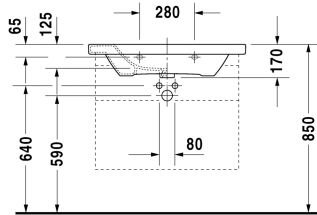

DuraStyle Servant, møbelservant # 2320800000 / 2320800030 / 2320800060

| < 800 mm > |

6481 DuraStyle

Servant, møbelservant	Dimensjoner	Vekt	Modellnummer
med plattform til kranhull, glassert på yttersiden, 800 mm			
Farger			
00 Hvit alpin			
Variant			
● med overløp	800 x 480 mm	22,500 kg	2320800000
●●● med overløp	800 x 480 mm	22,500 kg	2320800030
☒ med overløp	800 x 480 mm	22,500 kg	2320800060
Sanitærporsele med overflate i WonderGliss vil holde seg ren og se godt ut i lang tid fremover. Ved bestilling av WonderGliss, vennligst legg til et "1" som det ellefte siffer i modellnummeret.			
Accessory for ceramics			
Push-open ventil til servant med overløp		0,400 kg	005052
Håndkleholder vinkelrør 14 mm, krom, til servant # 232080, 232580, 232680	739 mm	0,600 kg	003106
Vannlås til servant med utløpsrør 300 mm	1 1/4" mm	0,600 kg	005026
Egnede produkter			
Halvsøyle til # 231955, 231960, 231965, 232012, 232010, 232080, 232065, 232610, 232680, 232510, 232580, 233813,			085830
Søyle til # 231955, 231960, 231965, 232012, 232010, 232080, 232065, 232610, 232680, 232510, 232580, 233813,			085829
Ramme til servant til DuraStyle # 232080, 730 x 448 mm	730 x 448 mm		DS6081

Alle tegninger inneholder de nødvendige mål som er gjenstand for standard toleranser. De fremkommer i mm og er ikke bindende. Eksakte mål, spesielt ved særskilte tilpassede monteringsforhold, kan bare skaffes fra det ferdige porselensprodukt.