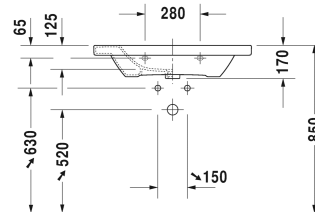

DuraStyle Servant, møbelservant # 2320800000 / 2320800030 / 2320800060

| < 800 mm > |

6481 DuraStyle

Servant, møbelservant	Dimensjoner	Vekt	Modellnummer
med plattform til kranhull, glassert på yttersiden, 800 mm			
Farger			
00 Hvit alpin			
Variant			
● med overløp	800 x 480 mm	22,500 kg	2320800000
●●● med overløp	800 x 480 mm	22,500 kg	2320800030
☒ med overløp	800 x 480 mm	22,500 kg	2320800060
Sanitærporseelen med overflate i WonderGliss vil holde seg ren og se godt ut i lang tid fremover. Ved bestilling av WonderGliss, vennligst legg til et "1" som det ellefte siffer i modellnummeret.			
Accessory for ceramics			
Push-open ventil til servant med overløp		0,400 kg	005052
Håndkleholder vinkelrør 14 mm, krom, til servant # 232080, 232580, 232680	739 mm	0,600 kg	003106
Vannlås til servant med utløpsrør 300 mm	1 1/4" mm	0,600 kg	005026
Egnede produkter			
Halvsøyle til # 231955, 231960, 231965, 232012, 232010, 232080, 232065, 232610, 232680, 232510, 232580, 233813,			085830
Søyle til # 231955, 231960, 231965, 232012, 232010, 232080, 232065, 232610, 232680, 232510, 232580, 233813,			085829
Ramme til servant til DuraStyle # 232080, 730 x 448 mm	730 x 448 mm		DS6081

Alle tegninger inneholder de nødvendige mål som er gjenstand for standard toleranser. De fremkommer i mm og er ikke bindende. Eksakte mål, spesielt ved særskilte tilpassede monteringsforhold, kan bare skaffes fra det ferdige porselensprodukt.