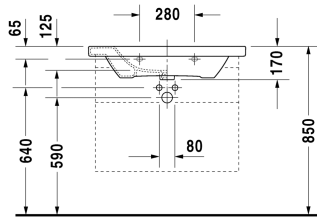

DuraStyle Servant, møbelservant # 2320800000 / 2320800030 / 2320800060

| < 800 mm > |

6481 DuraStyle

Servant, møbelservant	Dimensjoner	Vekt	Modellnummer
med plattform til kranhull, glassert på yttersiden, 800 mm			
Farger			
00 Hvit alpin			
Variant			
● med overløp	800 x 480 mm	22,500 kg	2320800000
●●● med overløp	800 x 480 mm	22,500 kg	2320800030
☒ med overløp	800 x 480 mm	22,500 kg	2320800060
Sanitærporseelen med overflate i WonderGliss vil holde seg ren og se godt ut i lang tid fremover. Ved bestilling av WonderGliss, vennligst legg til et "1" som det ellefte siffer i modellnummeret.			
Accessory for ceramics			
Push-open ventil til servant med overløp		0,400 kg	005052
Håndkleholder vinkelrør 14 mm, krom, til servant # 232080, 232580, 232680	739 mm	0,600 kg	003106
Vannlås til servant med utløpsrør 300 mm	1 1/4" mm	0,600 kg	005026
Egnede produkter			
Halvsøyle til # 231955, 231960, 231965, 232012, 232010, 232080, 232065, 232610, 232680, 232510, 232580, 233813,			085830
Søyle til # 231955, 231960, 231965, 232012, 232010, 232080, 232065, 232610, 232680, 232510, 232580, 233813,			085829
Ramme til servant til DuraStyle # 232080, 730 x 448 mm	730 x 448 mm		DS6081

Alle tegninger inneholder de nødvendige mål som er gjenstand for standard toleranser. De fremkommer i mm og er ikke bindende. Eksakte mål, spesielt ved særskilte tilpassede monteringsforhold, kan bare skaffes fra det ferdige porselensprodukt.