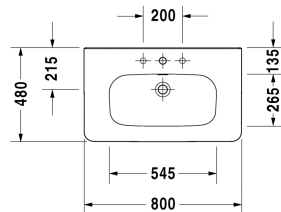

DuraStyle Servant, møbelservant # 2320800000 / 2320800030 / 2320800060

| < 800 mm > |

6481 DuraStyle

Servant, møbelservant	Dimensjoner	Vekt	Modellnummer
med plattform til kranhull, glassert på yttersiden, 800 mm			
Farger			
00 Hvit alpin			
Variant			
● med overløp	800 x 480 mm	22,500 kg	2320800000
●●● med overløp	800 x 480 mm	22,500 kg	2320800030
☒ med overløp	800 x 480 mm	22,500 kg	2320800060
Sanitærporseelen med overflate i WonderGliss vil holde seg ren og se godt ut i lang tid fremover. Ved bestilling av WonderGliss, vennligst legg til et "1" som det ellefte siffer i modellnummeret.			
Accessory for ceramics			
Push-open ventil til servant med overløp		0,400 kg	005052
Håndkleholder vinkelrør 14 mm, krom, til servant # 232080, 232580, 232680	739 mm	0,600 kg	003106
Vannlås til servant med utløpsrør 300 mm	1 1/4" mm	0,600 kg	005026
Egnede produkter			
Halvsøyle til # 231955, 231960, 231965, 232012, 232010, 232080, 232065, 232610, 232680, 232510, 232580, 233813,			085830
Søyle til # 231955, 231960, 231965, 232012, 232010, 232080, 232065, 232610, 232680, 232510, 232580, 233813,			085829
Ramme til servant til DuraStyle # 232080, 730 x 448 mm	730 x 448 mm		DS6081

Alle tegninger inneholder de nødvendige mål som er gjenstand for standard toleranser. De fremkommer i mm og er ikke bindende. Eksakte mål, spesielt ved særskilte tilpassede monteringsforhold, kan bare skaffes fra det ferdige porselensprodukt.