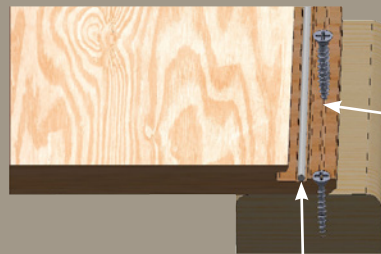

HJØRNE

5 MM  
2 MM

LÅSEPROFIL

SPOR TIL SKRUE

LIMSTRENG

2