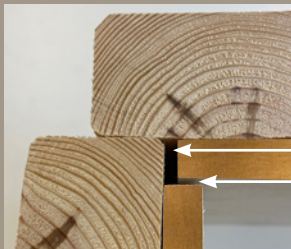

## Eik veggpanel

Taktil overflate i eikefinnør.

Fuktbestandig MDF som kjerne og høykvalitet Eik Finnør finish.

For prosjekt leverer vi presis den overflaten og fargetone som ønskes.

BILDER: FORSIDE EIK VARANGER 1 EIK RONDANE 2 FURU HVALER 3 EIK SALTJELLET

HJØRNE

5 MM  
2 MM

LÅSEPROFIL

SPOR TIL SKRUE

LIMSTRENG

2