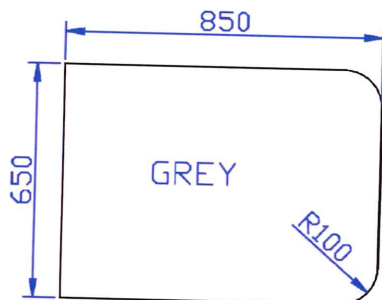

JØTUL
ACCESSORIES

GULVPLATE

ART.NO 50047403

HERDET SOTET GLASS / GODSTYKKELSE: 6 MM
RADIE PÅ AVRUNDEDE HJØRNER = 100MM

FLOOR PLATE / GREY GLASS / THICKNESS: 6MM
RADIUS CURVED CORNERS = 100MM

JØTUL AS
P.O. BOX 1411
1602 FREDRIKSTAD
NORWAY