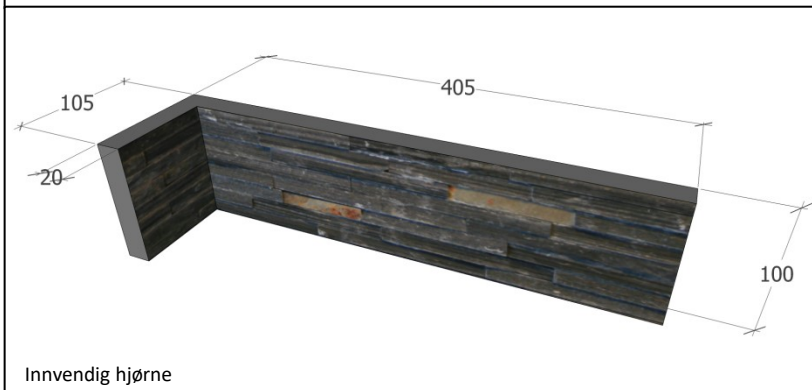

Stone Wall Smalstripet sort/rust

Vekt:
37 kg pr. kvm.

Forpakning:
Rett panel: 6 stk. pr. eske, 0,24
kvm.
Hjørnestein: 6 stk. pr. eske, 0,306
kvm.
Endestein: 6 stk. Pr. eske, 0,24
kvm.

Avvik mål: +- 1,5mm

Rett panel

Utvendig hjørne

Innvendig hjørne

Endestein