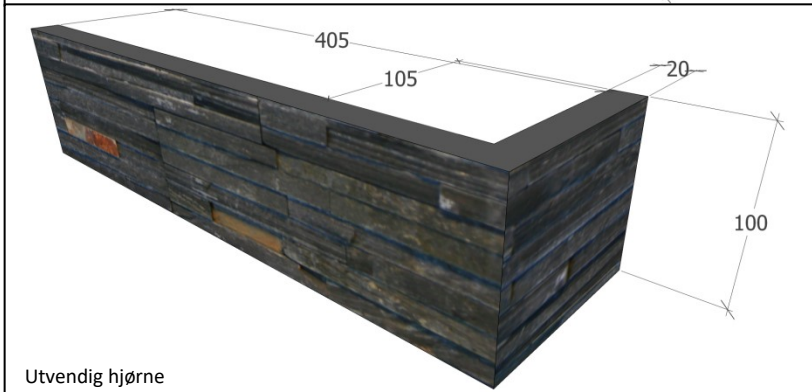

Stone Wall Smalstripet sort/rust

Vekt:
37 kg pr. kvm.

Forpakning:
Rett panel: 6 stk. pr. eske, 0,24
kvm.
Hjørnestein: 6 stk. pr. eske, 0,306
kvm.
Endestein: 6 stk. Pr. eske, 0,24
kvm.

Avvik mål: +- 1,5mm

Rett panel

Utvendig hjørne

Innvendig hjørne

Endestein