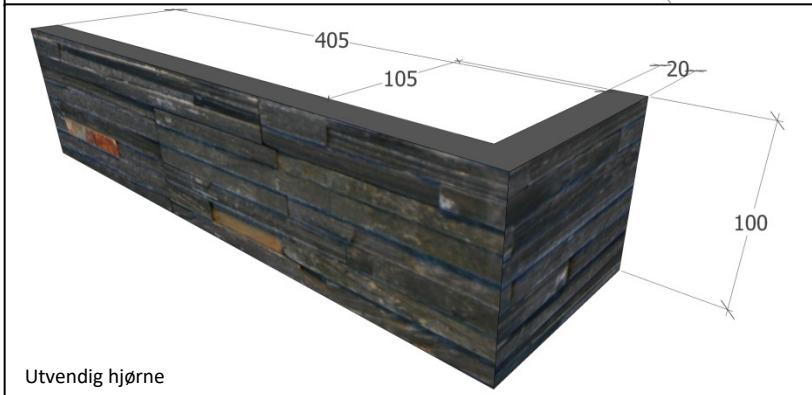

Stone Wall Smalstripet sort/rust

Vekt:
37 kg pr. kvm.

Forpakning:
Rett panel: 6 stk. pr. eske, 0,24
kvm.
Hjørnestein: 6 stk. pr. eske, 0,306
kvm.
Endestein: 6 stk. Pr. eske, 0,24
kvm.

Avvik mål: +- 1,5mm

Rett panel

Utvendig hjørne

Innvendig hjørne

Endestein