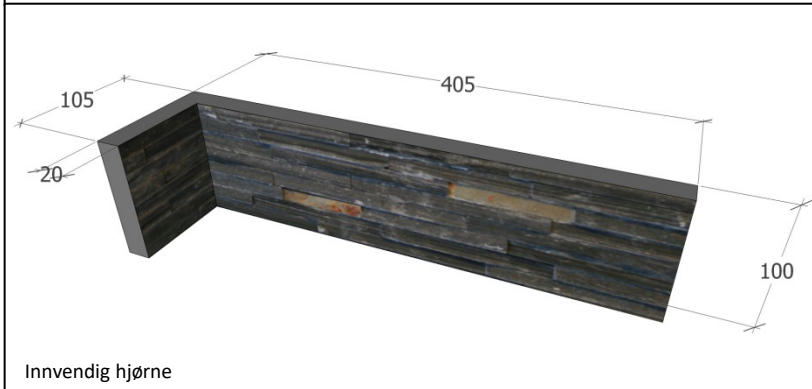

Stone Wall Smalstripet sort/rust

Vekt:
37 kg pr. kvm.

Forpakning:
Rett panel: 6 stk. pr. eske, 0,24
kvm.
Hjørnestein: 6 stk. pr. eske, 0,306
kvm.
Endestein: 6 stk. Pr. eske, 0,24
kvm.

Avvik mål: +- 1,5mm

Rett panel

Utvendig hjørne

Innvendig hjørne

Endestein