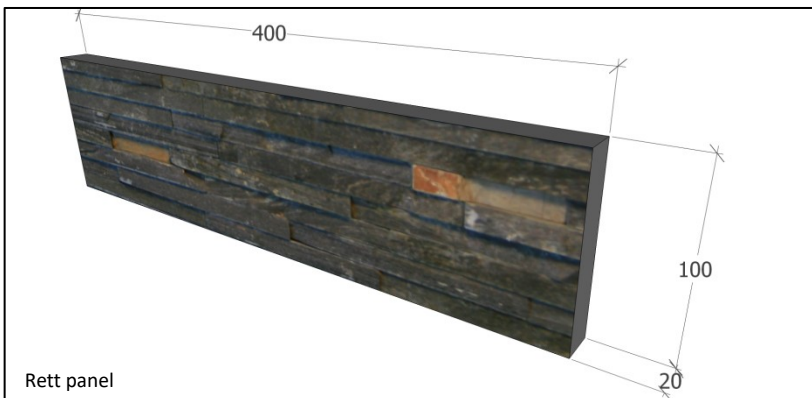

Stone Wall Smalstripet sort/rust

Vekt:
37 kg pr. kvm.

Forpakning:
Rett panel: 6 stk. pr. eske, 0,24
kvm.
Hjørnestein: 6 stk. pr. eske, 0,306
kvm.
Endestein: 6 stk. Pr. eske, 0,24
kvm.

Avvik mål: +- 1,5mm

Rett panel

Utvendig hjørne

Innvendig hjørne

Endestein