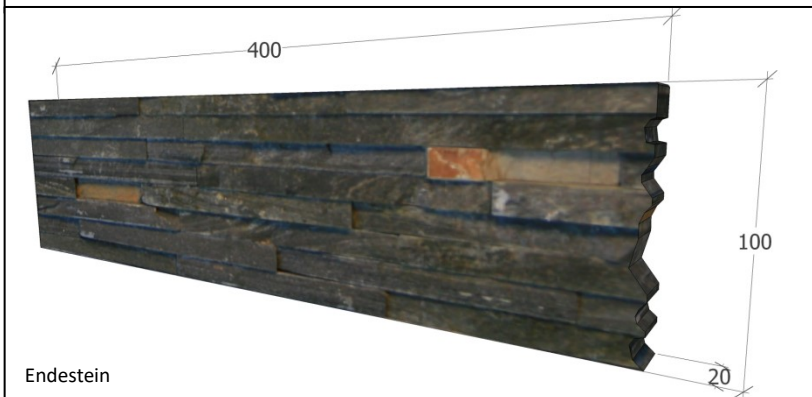

Stone Wall Smalstripet sort/rust

Vekt:
37 kg pr. kvm.

Forpakning:
Rett panel: 6 stk. pr. eske, 0,24
kvm.
Hjørnestein: 6 stk. pr. eske, 0,306
kvm.
Endestein: 6 stk. Pr. eske, 0,24
kvm.

Avvik mål: +- 1,5mm

Rett panel

Utvendig hjørne

Innvendig hjørne

Endestein