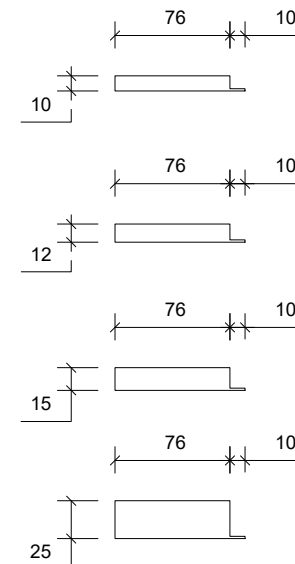

Plan/Plan/Draufsicht

Front Opstalt/Front Elevation/Frontansicht

Side Opstalt/Side Elevation/Seitenansicht

Unidrain 1000 Line

DK HighLine ramme | linje | rustfrit stål, børstet: 700 mm, H 10/12/15/25 mm
 EN HighLine frame | line | stainless steel, brushed: 700 mm, H 10/12/15/25 mm
 DE HighLine Rahmen | Linie | Edelstahl, gebürstet: 700 mm, H 10/12/15/25 mm

2014-10-01

1:5

Rev.

Art-no.

1910.07xx