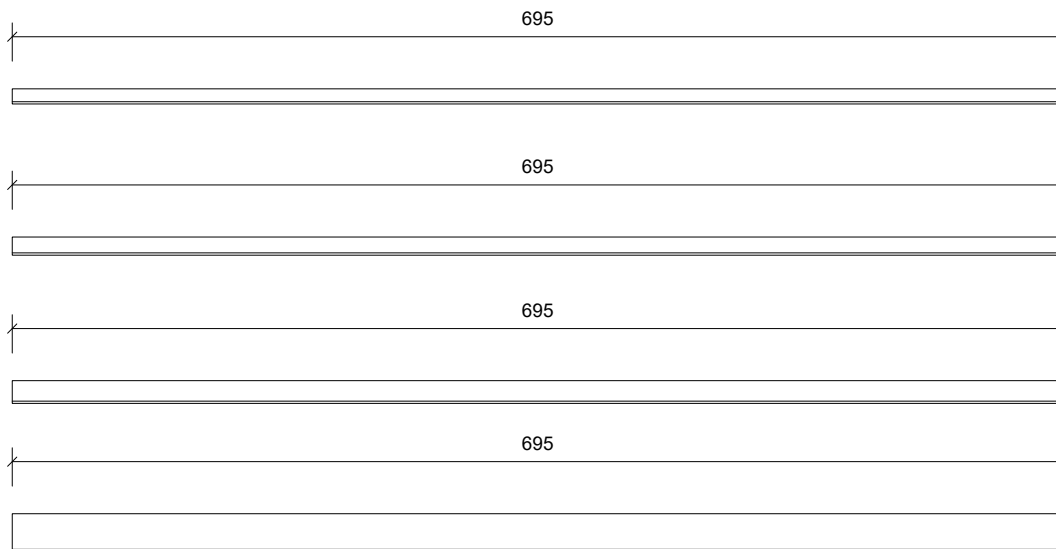

Plan/Plan/Draufsicht

Front Opstalt/Front Elevation/Frontansicht

Side Opstalt/Side Elevation/Seitenansicht

Unidrain 1000 Line

DK HighLine ramme | linje | rustfrit stål, børstet: 700 mm, H 10/12/15/25 mm
 EN HighLine frame | line | stainless steel, brushed: 700 mm, H 10/12/15/25 mm
 DE HighLine Rahmen | Linie | Edelstahl, gebürstet: 700 mm, H 10/12/15/25 mm