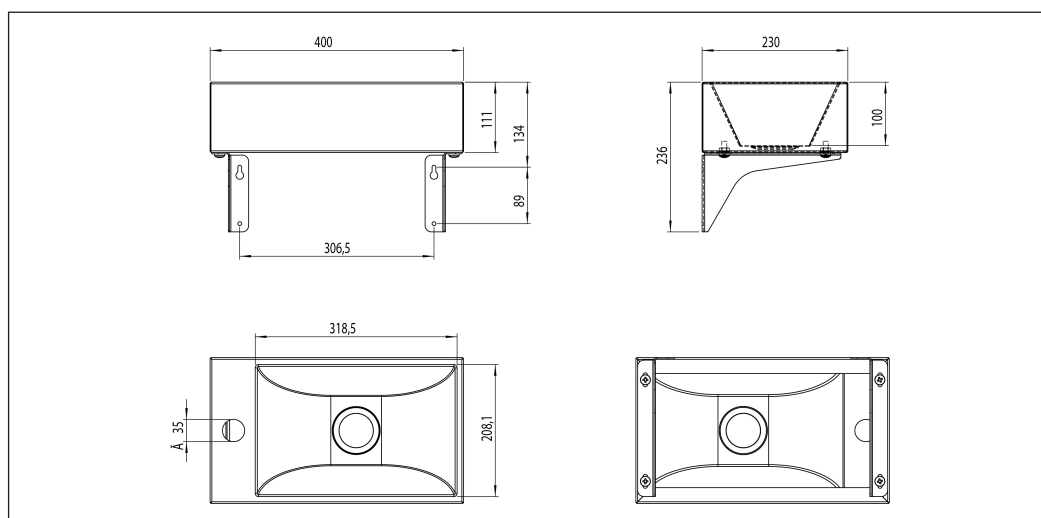

Servant ELINDA

Art. nr. ELINDA
GTIN 7055570017555

Utvendig mål i mm	400 x 230 x 111
Dybde i mm	100
Mål kum i mm	318,5 x 208 x 100mm
Material	AISI304
Materialtykkelse i mm	1,2
Monteringshøyde i mm	900
Bruttovekt i kg	3.78
Nettovekt i kg	2.64
Vekt, pall	272.00
Antall pr. pall	72

Beskrivelse
Rektangulær servant i 1,2mm rustfritt stål med slipt finish. Leveres komplett med kranhull , 1 ¼ " åpen ventil og veggfester .
Elinda er en svært robust servant for optimal plassutnyttelse i små toalettrom.
Material: AISI 304